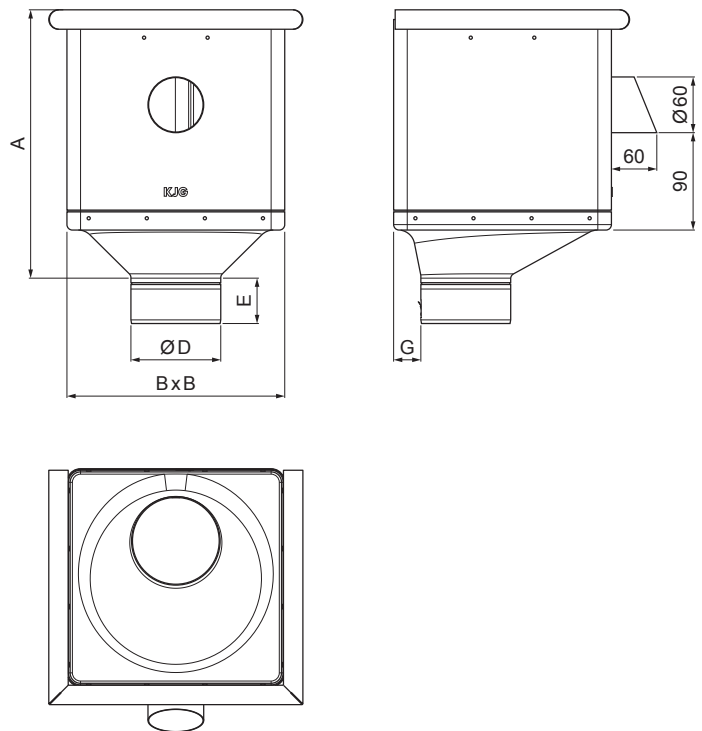

MŰSZAKI LAP

VÍZGYÜJTŐ ÜST KÖBÖS KIFOLYÁSSAL EXCENTRIKUS P-PKLZ KXV

MZ Fastett acél – Mohazöld – RAL 6005

Méretek [mm]					
Néviéges méret	A	B	D	E	G
80	283	240	79	44	30
100	283	240	99	50	30
120	283	240	119	60	30

INDEX	VÁLTOZÁS	DÁTUM	ALÁÍRÁS	KJG QUALITY®	Scan code for 3D model	
ANYAGMÁRKA			H.O.	TÖMEG kg	MÉRET	
MÉRET, FÉLKÉSZ TERMÉK				STN	OSZTÁLYOZÁSI SZÁM	
SEGÉDBERENDEZÉS				MEGJEGYZÉS	POZÍCIÓSZÁM	
KIDOLGOZTA Ing. Kluska M.				KORÁBBI RAJZ	RAJZSZÁM	
KIPRÓBÁLTA						
TECHNOLÓGUS			TECHNOLÓGUS			
NÉV			Vízgyűjtő üst köbös KIFOLYÁSSAL EXCENTRIKUS		Lapok száma	P-PKLZ KXV Lap