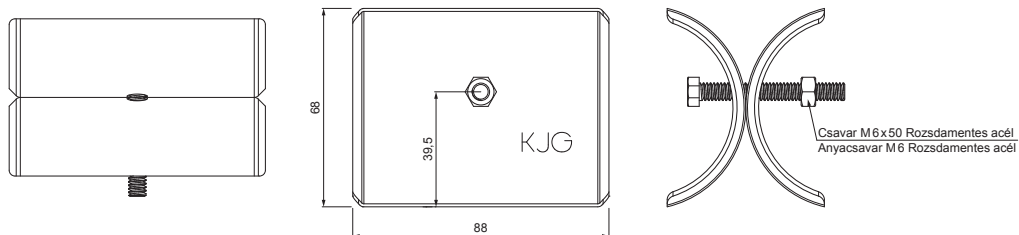

MŰSZAKI LAP

JÉGKAROM

RÉSZLET:

1. egycsöves hófogótartó
2. **jégkarom**
3. hófogócső
4. PVC töldő hófogóhoz
5. PVC takarósapka hófogócsőhöz

RÉSZLET:

1. egycsöves hófogótartó
2. kétsöves hófogótartó
3. **jégkarom**
4. hófogócső
5. PVC töldő hófogóhoz
6. PVC takarósapka hófogócsőhöz
7. PVC távtartó gyüru hófogóhoz

ZS-PZSF ROLA

PS Szín : Festett acél – Galambszürke – RAL 7037
Anyag: Alumínium – Natur

INDEX	VÁLTOZÁS	DÁTUM	ALÁÍRÁS	KJG QUALITY®		Scan code for 3D model	QR
ANYAGMÁRKÁ			H.O.	TÖMEG kg	MÉRET		
MÉRET, FÉLKÉSZ TERMÉK				STN	OSZTÁLYOZÁSI SZÁM		
SEGÉDBERENDEZÉS				MEGJEGYZÉS	POZÍCIÓSZÁM		
KIDÖLGOZTA Ing. Kluska M.				KORÁBBI RAJZ	RAJZSZÁM		
KIPRÓBÁLTA				RAJZSZÁM			
TECHNOLÓGUS				TECHNOLÓGUS	RAJZSZÁM		
NÉV				RAJZSZÁM			
Jégkarom				Lapok száma	ZS-PZSF ROLA		Lap