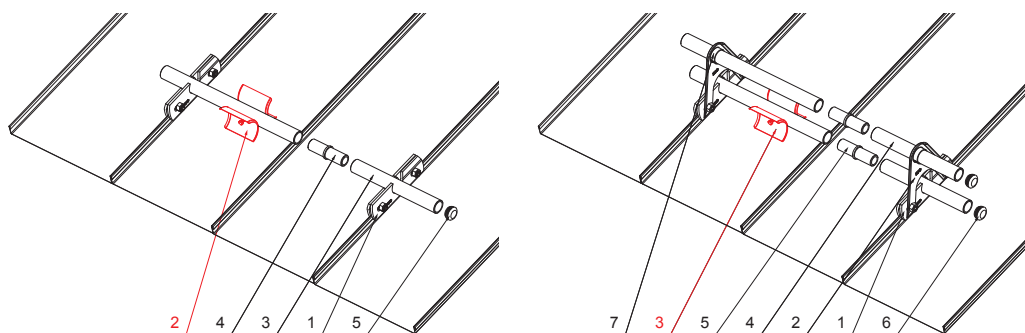

MŰSZAKI LAP

JÉGKAROM

RÉSZLET:

1. egycsöves hófogótartó
2. **jégkarom**
3. hófogócső
4. PVC töldő hófogóhoz
5. PVC takarósapka hófogócsőhöz

RÉSZLET:

1. egycsöves hófogótartó
2. kétsöves hófogótartó
3. **jégkarom**
4. hófogócső
5. PVC töldő hófogóhoz
6. PVC takarósapka hófogócsőhöz
7. PVC távtartó gyüru hófogóhoz

ZS-PZSF ROLA

PS Szín : Festett acél – Galambszürke – RAL 7037
Anyag: Alumínium – Natur

INDEX	VÁLTOZÁS	DÁTUM	ALÁÍRÁS	KJG QUALITY®		Scan code for 3D model	QR
ANYAGMÁRKÁ			H.O.	TÖMEG kg	MÉRET		
MÉRET, FÉLKÉSZ TERMÉK				STN	OSZTÁLYOZÁSI SZÁM		
SEGÉDBERENDEZÉS				MEGJEGYZÉS	POZÍCIÓSZÁM		
KIDÖLGOZTA Ing. Kluska M.				KORÁBBI RAJZ	RAJZSZÁM		
KIPRÓBÁLTA				RAJZSZÁM			
TECHNOLÓGUS				TECHNOLÓGUS	RAJZSZÁM		
NÉV				RAJZSZÁM			
Jégkarom				Lapok száma	ZS-PZSF ROLA		Lap