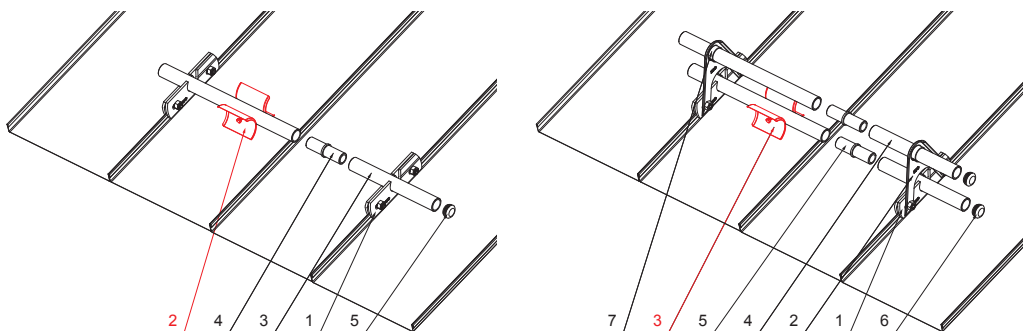

MŰSZAKI LAP

JÉGKAROM

RÉSZLET:

1. egycsöves hófogótartó
2. **jégkarom**
3. hófogócső
4. PVC toldó hófogóhoz
5. PVC takarósapka hófogócsőhöz

RÉSZLET:

1. egycsöves hófogótartó
2. kétsöves hófogótartó
3. **jégkarom**
4. hófogócső
5. PVC toldó hófogóhoz
6. PVC takarósapka hófogócsőhöz
7. PVC távtartó gyüru hófogóhoz

ZS-PZSF ROLA

BHT Szín : Festett acél – Sötét ezüst P.20 – RAL 9007
 Anyag: Alumínium – Natur

INDEX	VÁLTOZÁS	DÁTUM	ALÁÍRÁS	KJG QUALITY®	Scan code for 3D model	QR
ANYAGMÁRKA	H.O.		TÖMEG kg	MÉRET		
MÉRET, FÉLKÉSZ TERMÉK	STN		OSZTÁLYOZÁSI SZÁM			
SEGÉDBERENDEZÉS	MEGJEGYZÉS		POZÍCIÓSZÁM			
KIDOLGOZTA Ing. Kluska M.	TECHNOLÓGUS		KORÁBBI RAJZ		RAJZSZÁM	
KIPRÓBÁLTA	TECHNOLÓGUS		KORÁBBI RAJZ		RAJZSZÁM	
NÉV	Jégkarom		Lapok száma		ZS-PZSF ROLA Lap	