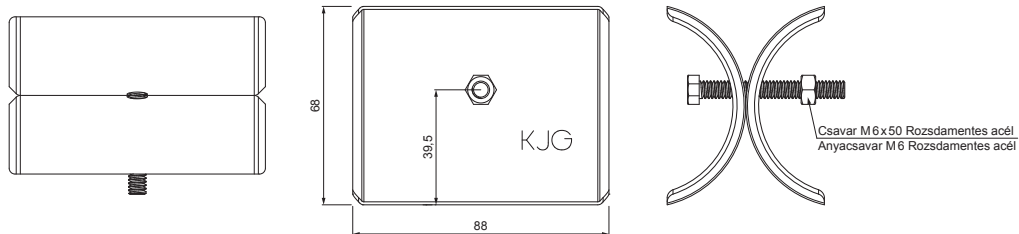

MŰSZAKI LAP

JÉGKAROM

RÉSZLET:

1. egycsöves hófogótartó
2. **jégkarom**
3. hófogócső
4. PVC toldó hófogóhoz
5. PVC takarósapka hófogócsőhöz

RÉSZLET:

1. egycsöves hófogótartó
2. kétsöves hófogótartó
3. **jégkarom**
4. hófogócső
5. PVC toldó hófogóhoz
6. PVC takarósapka hófogócsőhöz
7. PVC távtartó gyüru hófogóhoz

ZS-PZSF ROLA

BHT Szín : Festett acél – Sötét ezüst P.20 – RAL 9007
 Anyag: Alumínium – Natur

INDEX	VÁLTOZÁS	DÁTUM	ALÁÍRÁS	KJG QUALITY®	Scan code for 3D model	QR
ANYAGMÁRKA	H.O.		TÖMEG kg	MÉRET		
MÉRET, FÉLKÉSZ TERMÉK	STN		OSZTÁLYOZÁSI SZÁM			
SEGÉDBERENDEZÉS	MEGJEGYZÉS		POZÍCIÓSZÁM			
KIDOLGOZTA Ing. Kluska M.	TECHNOLÓGUS		KORÁBBI RAJZ		RAJZSZÁM	
KIPRÓBÁLTA	TECHNOLÓGUS		KORÁBBI RAJZ		RAJZSZÁM	
NÉV	Jégkarom		Lapok száma		ZS-PZSF ROLA Lap	