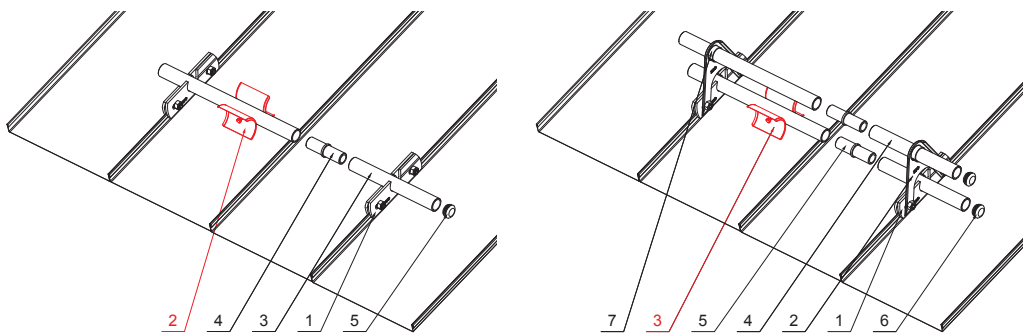

MŰSZAKI LAP

JÉGKAROM

RÉSZLET:

1. egycsöves hófogótartó
2. **jégkarom**
3. hófogócső
4. PVC toldó hófogóhoz
5. PVC takarósapka hófogócsőhöz

RÉSZLET:

1. egycsöves hófogótartó
2. kétsöves hófogótartó
3. **jégkarom**
4. hófogócső
5. PVC toldó hófogóhoz
6. PVC takarósapka hófogócsőhöz
7. PVC távtartó gyüru hófogóhoz

ZS-PZSF ROLA

MOT Szín : Festett acél – Kék – RAL 5010
 Anyag: Alumínium – Natur

INDEX	VÁLTOZÁS	DÁTUM	ALÁÍRÁS	KJG QUALITY®	Scan code for 3D model	QR
ANYAGMÁRKÁ	H.O.		TÖMEG kg	MÉRET		
MÉRET, FÉLKÉSZ TERMÉK	STN		OSZTÁLYOZÁSI SZÁM			
SEGÉDBERENDEZÉS	MEGJEGYZÉS		POZÍCIÓSZÁM			
KIDOLGOZTA Ing. Kluska M.	KORÁBBI RAJZ		RAJZSZÁM			
KIPRÓBÁLTA	RAJZSZÁM		RAJZSZÁM			
TECHNOLÓGUS	TECHNOLÓGUS		RAJZSZÁM			
NÉV	Jégkarom		ZS-PZSF ROLA			
Lapok száma	Lap		Lap			