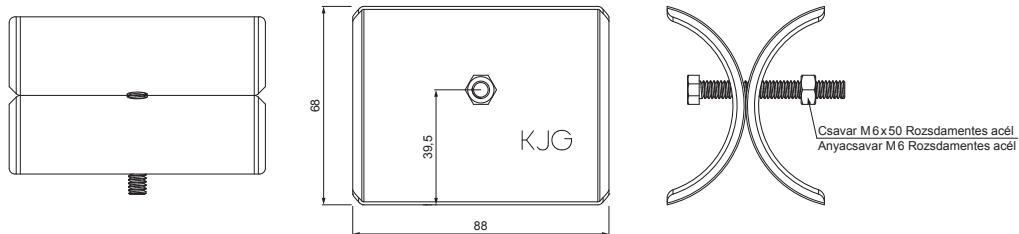

MŰSZAKI LAP

JÉGKAROM

RÉSZLET:

1. egycsöves hófogótartó
2. **jégkarom**
3. hófogócső
4. PVC toldó hófogóhoz
5. PVC takarósapka hófogócsőhöz

RÉSZLET:

1. egycsöves hófogótartó
2. kétsöves hófogótartó
3. **jégkarom**
4. hófogócső
5. PVC toldó hófogóhoz
6. PVC takarósapka hófogócsőhöz
7. PVC távtartó gyüru hófogóhoz

ZS-PZSF ROLA

MOT Szín : Festett acél – Kék – RAL 5010
 Anyag: Alumínium – Natur

INDEX	VÁLTOZÁS	DÁTUM	ALÁÍRÁS	KJG QUALITY®	Scan code for 3D model	QR
ANYAGMÁRKÁ	H.O.		TÖMEG kg	MÉRET		
MÉRET, FÉLKÉSZ TERMÉK	STN		OSZTÁLYOZÁSI SZÁM			
SEGÉDBERENDEZÉS	MEGJEGYZÉS		POZÍCIÓSZÁM			
KIDOLGOZTA Ing. Kluska M.	KORÁBBI RAJZ		RAJZSZÁM			
KIPRÓBÁLTA	RAJZSZÁM		RAJZSZÁM			
TECHNOLÓGUS	TECHNOLÓGUS		RAJZSZÁM			
NÉV	Jégkarom		ZS-PZSF ROLA			
Lapok száma	Lap		Lap			