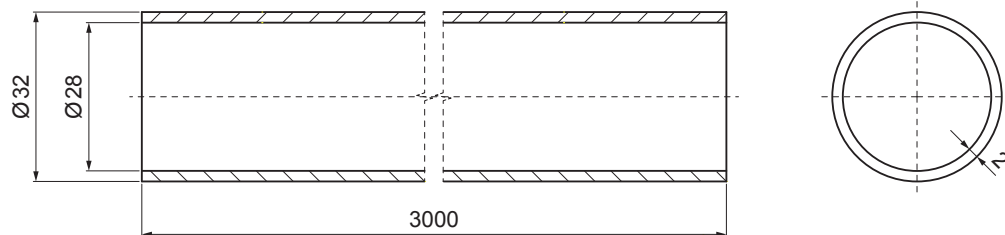

MŰSZAKI LAP

HÓFOGÓCSŐ

ZS-PZSF RU 32

RÉSZLET:

1. egycsöves hófogótartó
2. jégkarom
3. hófogócső
4. PVC toldó hófogóhoz
5. PVC takarásapka hófogócsőhöz

RÉSZLET:

1. egycsöves hófogótartó
2. kétsöves hófogótartó
3. jégkarom
4. hófogócső
5. PVC toldó hófogóhoz
6. PVC takarásapka hófogócsőhöz
7. PVC távtartó gyüru hófogóhoz

BHT Szín : Festett acél – Sötét ezüst P.20 – RAL 9007
Anyag: Alumínium – Natur

INDEX	VÁLTOZÁS	DÁTUM	ALÁÍRÁS	KJG QUALITY®	Scan code for 3D model	
ANYAGMÁRKA	H.O.		TÖMEG kg			
MÉRET, FÉLKÉSZ TERMÉK	STN		OSZTÁLYOZÁSI SZÁM			
SEGÉDBERENDEZÉS	MEGJEGYZÉS		POZÍCIÓSZÁM			
KIDOLGOZTA Ing. Kluska M.	KORÁBBI RAJZ		RAJZSZÁM			
KIPRÓBÁLTA	RAJZSZÁM		RAJZSZÁM			
TECHNOLÓGUS	TECHNOLÓGUS	KORÁBBI RAJZ		RAJZSZÁM		
NÉV	Hófogócső		ZS-PZSF RU 32		Lap	
Létrehozva: 05.06.2026 06:03:40			Műszaki változások fenntartva			