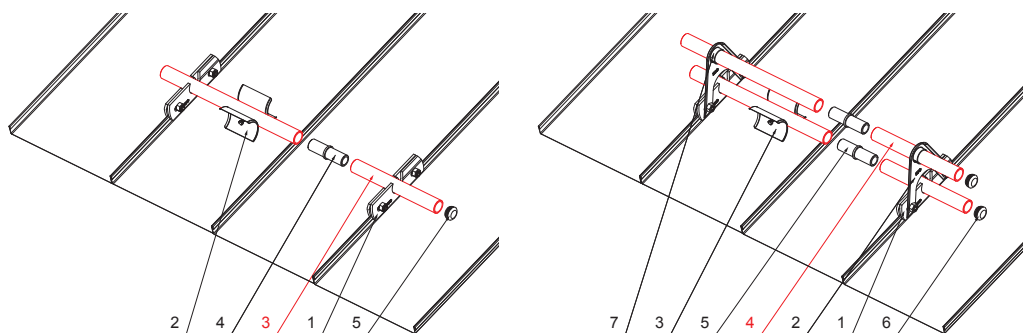

MŰSZAKI LAP

HÓFOGÓCSŐ

ZS-PZSF RU 32

RÉSZLET:

1. egycsöves hófogótartó
2. jégkarom
3. hófogócső
4. PVC toldó hófogóhoz
5. PVC takarásapka hófogócsőhöz

RÉSZLET:

1. egycsöves hófogótartó
2. kétsöves hófogótartó
3. jégkarom
4. hófogócső
5. PVC toldó hófogóhoz
6. PVC takarásapka hófogócsőhöz
7. PVC távtartó gyüru hófogóhoz

BHT Szín : Festett acél – Sötét ezüst P.20 – RAL 9007
Anyag: Alumínium – Natur

INDEX	VÁLTOZÁS	DÁTUM	ALÁÍRÁS	KJG QUALITY®	Scan code for 3D model	
ANYAGMÁRKA	H.O.		TÖMEG kg			
MÉRET, FÉLKÉSZ TERMÉK	STN		OSZTÁLYOZÁSI SZÁM			
SEGÉDBERENDEZÉS	MEGJEGYZÉS		POZÍCIÓSZÁM			
KIDOLGOZTA Ing. Kluska M.	KORÁBBI RAJZ		RAJZSZÁM			
KIPRÓBÁLTA	RAJZSZÁM		RAJZSZÁM			
TECHNOLÓGUS	TECHNOLÓGUS	KORÁBBI RAJZ		RAJZSZÁM		
NÉV	Hófogócső		ZS-PZSF RU 32		Lap	
Létrehozva: 05.06.2026 06:03:40			Műszaki változások fenntartva			