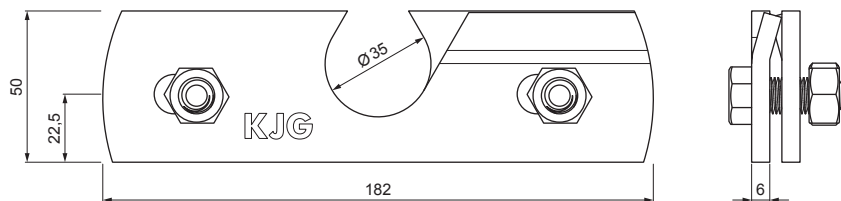

MŰSZAKI LAP

EGYCSÖVES HÓFOGÓTARTÓ

ZS-WZSF 1/35

Csavar M 12x30 Rozsdamentes acél
Anyacsavar M 12 Rozsdamentes acél

RÉSZLET:

1. egycsöves hófogótartó
2. jégkarom
3. hófogócső
4. PVC toldó hófogóhoz
5. PVC takarásapka hófogócsőhöz

TM Alumínium színes – Barna – RAL 8028

INDEX	VÁLTOZÁS	DÁTUM	ALÁÍRÁS		
ANYAGMÁRKA			H.O.	TÖMEG kg	MÉRET
MÉRET, FÉLKÉSZ TERMÉK				STN	OSZTÁLYOZÁSI SZÁM
SEGÉDBERENDEZÉS				MEGJEGYZÉS	POZÍCIÓSZÁM
KIDOLGOZTA Ing. Kluska M.				KORÁBBI RAJZ	RAJZSZÁM
KIPRÓBÁLTA		TECHNOLÓGUS			
NÉV			Lapok száma		
Egycsöves hófogótartó			ZS-WZSF 1/35		
			Lap		