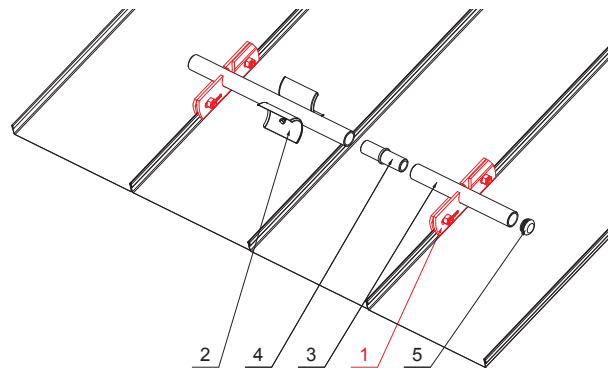

MŰSZAKI LAP

EGYCSÖVES HÓFOGÓTARTÓ

ZS-WZSF 1/35

Csavar M 12x30 Rozsdamentes acél
Anyacsavar M 12 Rozsdamentes acél

RÉSZLET:

1. egycsöves hófogótartó
2. jégkarom
3. hófogócső
4. PVC toldó hófogóhoz
5. PVC takarósapka hófogócsőhöz

BHT Alumínium színes – Sötét ezüst – RAL 9007

| | | | | | | | | | |
|---------------------------|----------|-------|-----------------------|------------------------|------------------------|-------------------|--------------|-----|--|
| INDEX | VÁLTOZÁS | DÁTUM | ALÁÍRÁS | KJG QUALITY® | Scan code for 3D model | | | | |
| ANYAGMÁRKA | | | H.O. | TÖMEG kg | MÉRET | | | | |
| MÉRET, FÉLKÉSZ TERMÉK | | | | | STN | OSZTÁLYOZÁSI SZÁM | | | |
| SEGÉDBERENDEZÉS | | | | | MEGJEGYZÉS | POZÍCIÓSZÁM | | | |
| KIDOLGOZTA Ing. Kluska M. | | | | | | | | | |
| KIPRÓBÁLTA | | | | | | | | | |
| TECHNOLÓGUS | | | TECHNOLÓGUS | KORÁBBI RAJZ | RAJZSZÁM | | | | |
| NÉV | | | Egycsöves hófogótartó | | | Lapok száma | ZS-WZSF 1/35 | Lap | |