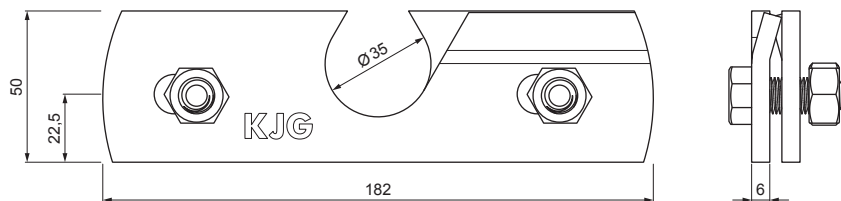

## ZS-WZSF 1/35

Csavar M12x30 Rozsdamentes acél  
Anyacsavar M12 Rozsdamentes acél

**RÉSZLET:**

1. egycsöves hófogótartó
2. jégkarom
3. hófogócső
4. PVC töldő hófogóhoz
5. PVC takarósapka hófogócsőhöz

**MH** Alumínium színes – Cserépszín – RAL 8004

INDEX	VÁLTOZÁS	DÁTUM	ALÁÍRÁS	<b>KJG</b>	Scan code for 3D model
				QUALITY®	
ANYAGMÁRKA			H.O.	TÖMEG kg	MÉRET
MÉRET, FÉLKÉSZ TERMÉK					
SEGÉDBERENDEZÉS				STN	OSZTÁLYOZÁSI SZÁM
KIDOLGOZTA	Ing. Kluska M.			MEGJEGYZÉS	POZÍCIÓSZÁM
KIPRÓBÁLTA					
TECHNOLÓGUS	TECHNOLÓGUS			KORÁBBI RAJZ	RAJZSZÁM
NÉV			Lapok száma		
Egycsöves hófogótartó			ZS-WZSF 1/35		
			Lap		