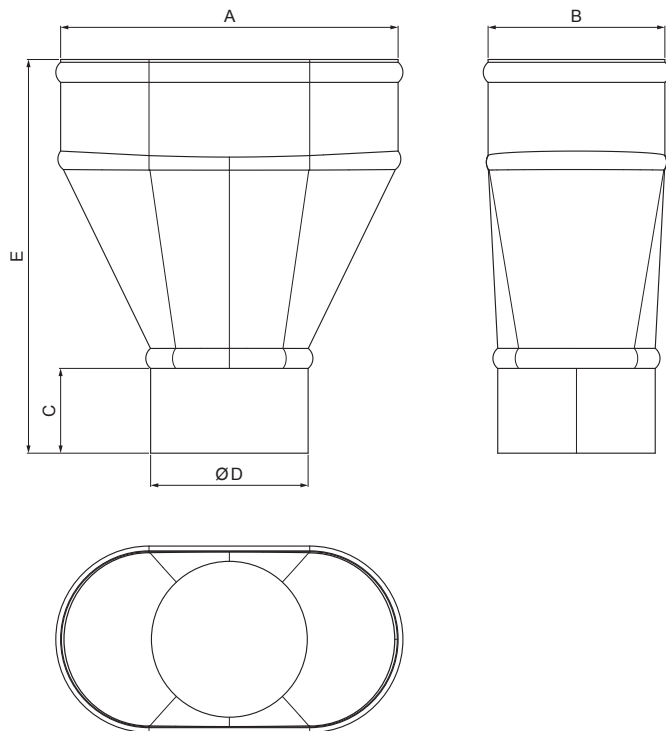

MŰSZAKI LAP

VÍZGYÜJTŐ ÜST KÖZPONTI

IT-KLZF C

MH Fastett acél – Cserépszín – RAL 8004

Méretek [mm]					
Néveges méret	A	B	C	ØD	E
60	130	66	55	60	210
80	170	90	55	80	245
100	210	110	55	100	245
120	250	130	55	120	270

INDEX	VÁLTOZÁS	DÁTUM	ALÁÍRÁS	KJG QUALITY®		Scan code for 3D model	QR
ANYAGMÁRKA		H.O.		TÖMEG kg	MÉRET		
MÉRET, FÉLKÉSZ TERMÉK				STN	OSZTÁLYOZÁSI SZÁM		
SEGÉDBERENDEZÉS				MEGJEGYZÉS	POZÍCIÓSZÁM		
KIDOLGOZTA Ing. Kluska M.				KORÁBBI RAJZ	RAJZSZÁM		
KIPRÓBÁLTA				TECHNOLÓGUS			
TECHNOLÓGUS				NÉV	Lapok száma		
				Vízgyűjtő üst központi	IT-KLZF C		
					Lap		