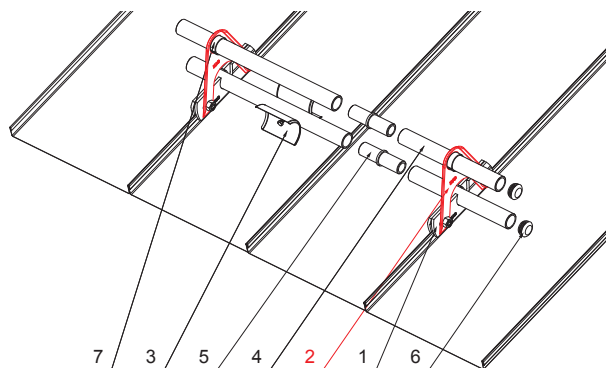

RÉSZLET:

1. egycsőves hófogótartó
2. kétcsőves hófogótartó
3. jégkarom
4. hófogócső
5. PVC toldó hófogóhoz
6. PVC takarósapka hófogócsőhoz
7. PVC távtartó gyüru hófogóhoz

B Alumínium színes – Fehér – RAL 9010