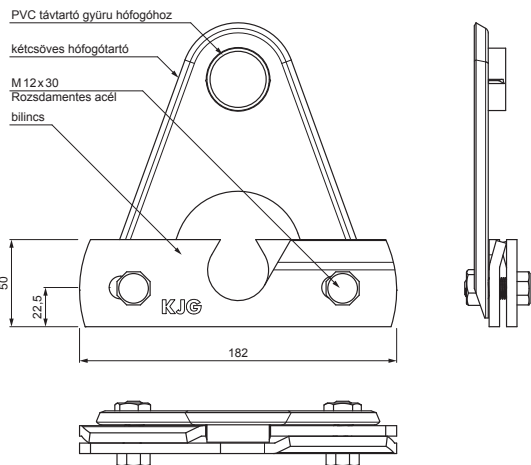

MŰSZAKI LAP

KÉTCSÖVES HÓFOGÓTARTÓ

ZS-WZSF ND/2