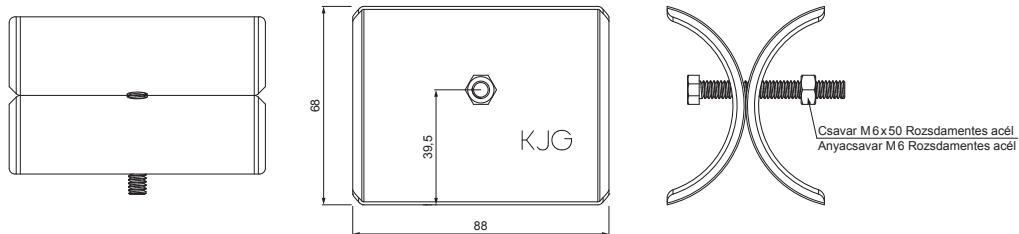

MŰSZAKI LAP

JÉGKAROM

RÉSZLET:

1. egycsöves hófogótartó
2. jégkarom
3. hófogócső
4. PVC toldó hófogóhoz
5. PVC takarósapka hófogócsőhöz

RÉSZLET:

1. egycsöves hófogótartó
2. kétsöves hófogótartó
3. jégkarom
4. hófogócső
5. PVC toldó hófogóhoz
6. PVC takarósapka hófogócsőhöz
7. PVC távtartó gyüru hófogóhoz