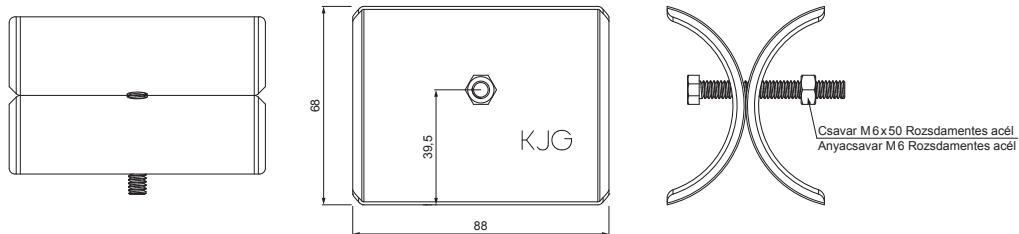

MŰSZAKI LAP

JÉGKAROM

RÉSZLET:

1. egycsöves hófogótartó
2. **jégkarom**
3. hófogócső
4. PVC toldó hófogóhoz
5. PVC takarósapka hófogócsőhöz

RÉSZLET:

1. egycsöves hófogótartó
2. kétsöves hófogótartó
3. **jégkarom**
4. hófogócső
5. PVC toldó hófogóhoz
6. PVC takarósapka hófogócsőhöz
7. PVC távtartó gyüru hófogóhoz

ZS-WZSF ROLA

AN Alumínium színes – Antracit – RAL 7016

| | | | | | |
|---------------------------|-------------|-------|----------|---|--|
| INDEX | VÁLTOZÁS | DÁTUM | ALÁÍRÁS |   | |
| ANYAGMÁRKA | | H.O. | TÖMEG kg | | MÉRET |
| MÉRET, FÉLKÉSZ TERMÉK | | | | STN | OSZTÁLYOZÁSI SZÁM |
| SEGÉDBERENDEZÉS | | | | MEGJEGYZÉS | POZÍCIÓSZÁM |
| KIDOLGOZTA Ing. Kluska M. | | | | KORÁBBI RAJZ | RAJZSZÁM |
| KIPRÓBÁLTA | | | | | |
| TECHNOLÓGUS | TECHNOLÓGUS | | | | |
| NÉV | Jégkarom | | | Lapok száma | ZS-WZSF ROLA Lap  |