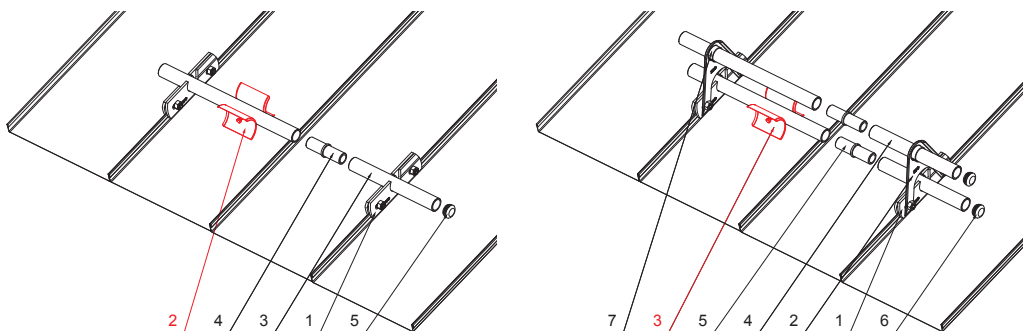

MŰSZAKI LAP

JÉGKAROM

RÉSZLET:

1. egycsöves hófogótartó
2. jégkarom
3. hófogócső
4. PVC toldó hófogóhoz
5. PVC takarósapka hófogócsőhöz

RÉSZLET:

1. egycsöves hófogótartó
2. kétsöves hófogótartó
3. jégkarom
4. hófogócső
5. PVC toldó hófogóhoz
6. PVC takarósapka hófogócsőhöz
7. PVC távtartó gyüru hófogóhoz