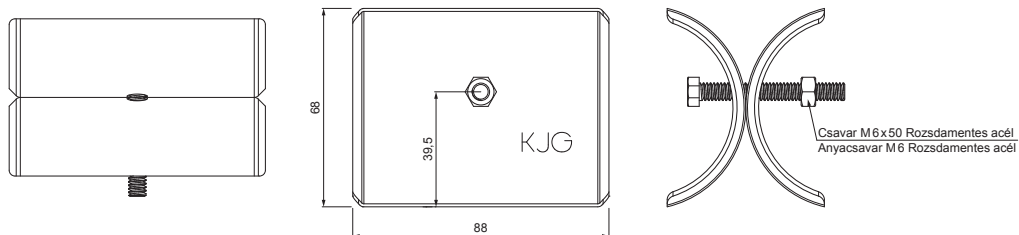

MŰSZAKI LAP

JÉGKAROM

RÉSZLET:

1. egycsöves hófogótartó
2. **jégkarom**
3. hófogócső
4. PVC toldó hófogóhoz
5. PVC takarósapka hófogócsőhöz

RÉSZLET:

1. egycsöves hófogótartó
2. kétsöves hófogótartó
3. **jégkarom**
4. hófogócső
5. PVC toldó hófogóhoz
6. PVC takarósapka hófogócsőhöz
7. PVC távtartó gyüru hófogóhoz

ZS-WZSF ROLA

BHT Alumínium színes – Sötét ezüst – RAL 9007

| | | | | | | |
|---------------------------|-----------------|-------|--------------|------------------------|------------------------|-----|
| INDEX | VÁLTOZÁS | DÁTUM | ALÁÍRÁS | KJG QUALITY® | Scan code for 3D model | |
| ANYAGMÁRKA | H.O. | | TÖMEG kg | MÉRET | | |
| MÉRET, FÉLKÉSZ TERMÉK | SEGÉDBERENDEZÉS | | STN | OSZTÁLYOZÁSI SZÁM | | |
| KIDÖLGOZTA Ing. Kluska M. | MEGJEGYZÉS | | POZÍCIÓSZÁM | | | |
| KIPRÓBÁLTA | TECHNOLÓGUS | | KORÁBBI RAJZ | RAJZSZÁM | | |
| NÉV | Jégkarom | | Lapok száma | ZS-WZSF ROLA | | Lap |