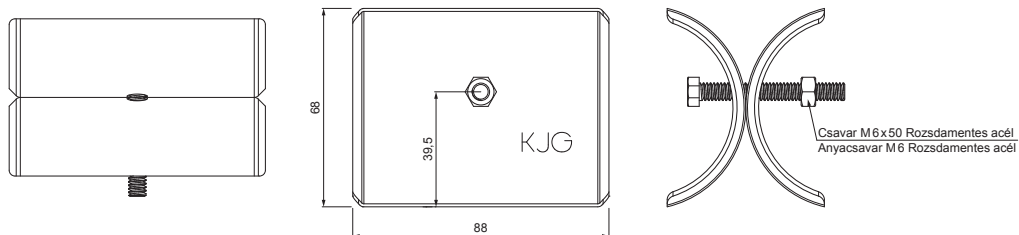

MŰSZAKI LAP

JÉGKAROM

RÉSZLET:

1. egycsöves hófogótartó
2. **jégkarom**
3. hófogócső
4. PVC toldó hófogóhoz
5. PVC takarósapka hófogócsőhöz

RÉSZLET:

1. egycsöves hófogótartó
2. kétsöves hófogótartó
3. **jégkarom**
4. hófogócső
5. PVC toldó hófogóhoz
6. PVC takarósapka hófogócsőhöz
7. PVC távtartó gyüru hófogóhoz

ZS-WZSF ROLA

BHT Alumínium színes – Sötét ezüst – RAL 9007

INDEX	VÁLTOZÁS	DÁTUM	ALÁÍRÁS	KJG QUALITY®	Scan code for 3D model	
ANYAGMÁRKA			H.O.	TÖMEG kg	MÉRET	
MÉRET, FÉLKÉSZ TERMÉK				STN	OSZTÁLYOZÁSI SZÁM	
SEGÉDBERENDEZÉS				MEGJEGYZÉS	POZÍCIÓSZÁM	
KIDÖLGOZTA Ing. Kluska M.				KORÁBBI RAJZ	RAJZSZÁM	
KIPRÓBÁLTA						
TECHNOLÓGUS			TECHNOLÓGUS			
NÉV			Jégkarom		Lapok száma	ZS-WZSF ROLA Lap