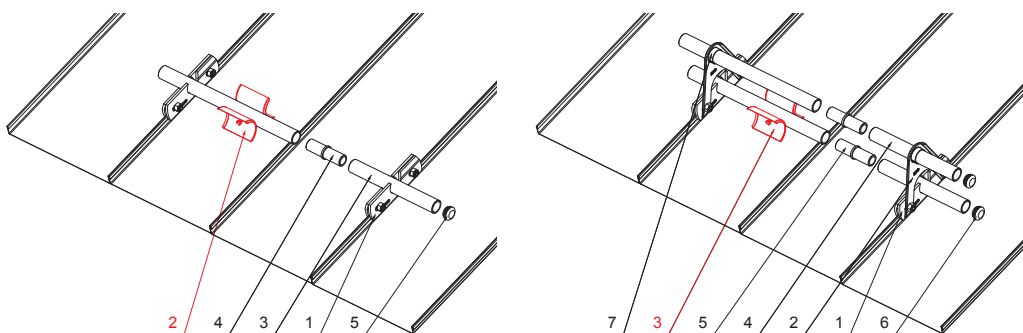

MŰSZAKI LAP

JÉGKAROM

RÉSZLET:

1. egycsöves hófogótartó
2. **jégkarom**
3. hófogócső
4. PVC toldó hófogóhoz
5. PVC takarósapka hófogócsőhöz

RÉSZLET:

1. egycsöves hófogótartó
2. kétsöves hófogótartó
3. **jégkarom**
4. hófogócső
5. PVC toldó hófogóhoz
6. PVC takarósapka hófogócsőhöz
7. PVC távtartó gyüru hófogóhoz

ZS-WZSF ROLA

BHT Alumínium színes – Sötét ezüst – RAL 9007

| | | | | | | |
|---------------------------|-----------------|-------|--------------|------------------------|------------------------|-----|
| INDEX | VÁLTOZÁS | DÁTUM | ALÁÍRÁS | KJG QUALITY® | Scan code for 3D model | |
| ANYAGMÁRKA | H.O. | | TÖMEG kg | MÉRET | | |
| MÉRET, FÉLKÉSZ TERMÉK | SEGÉDBERENDEZÉS | | STN | OSZTÁLYOZÁSI SZÁM | | |
| KIDÖLGOZTA Ing. Kluska M. | MEGJEGYZÉS | | POZÍCIÓSZÁM | | | |
| KIPRÓBÁLTA | TECHNOLÓGUS | | KORÁBBI RAJZ | RAJZSZÁM | | |
| NÉV | Jégkarom | | Lapok száma | ZS-WZSF ROLA | | Lap |