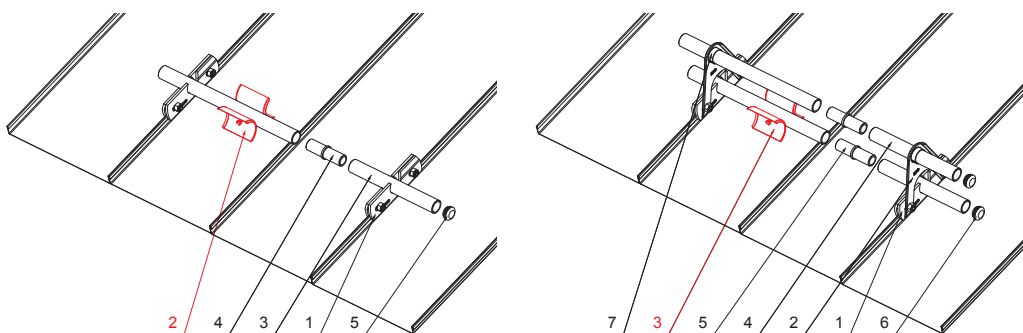

MŰSZAKI LAP

JÉGKAROM

RÉSZLET:

1. egycsöves hófogótartó
2. **jégkarom**
3. hófogócső
4. PVC toldó hófogóhoz
5. PVC takarósapka hófogócsőhöz

RÉSZLET:

1. egycsöves hófogótartó
2. kétsöves hófogótartó
3. **jégkarom**
4. hófogócső
5. PVC toldó hófogóhoz
6. PVC takarósapka hófogócsőhöz
7. PVC távtartó gyüru hófogóhoz

ZS-WZSF ROLA

BHT Alumínium színes – Sötét ezüst – RAL 9007

INDEX	VÁLTOZÁS	DÁTUM	ALÁÍRÁS	KJG QUALITY®	Scan code for 3D model	
ANYAGMÁRKA			H.O.	TÖMEG kg	MÉRET	
MÉRET, FÉLKÉSZ TERMÉK				STN	OSZTÁLYOZÁSI SZÁM	
SEGÉDBERENDEZÉS				MEGJEGYZÉS	POZÍCIÓSZÁM	
KIDÖLGOZTA Ing. Kluska M.				KORÁBBI RAJZ	RAJZSZÁM	
KIPRÓBÁLTA						
TECHNOLÓGUS			TECHNOLÓGUS			
NÉV			Jégkarom		Lapok száma	ZS-WZSF ROLA Lap