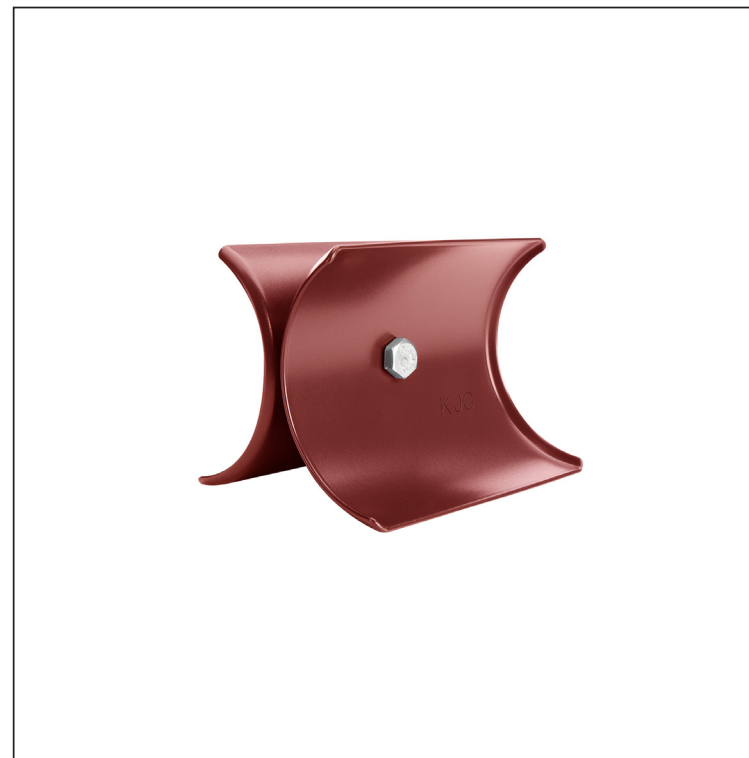

MŰSZAKI LAP

JÉGKAROM

RÉSZLET:

1. egycsöves hófogótartó
2. **jégkarom**
3. hófogócső
4. PVC toldó hófogóhoz
5. PVC takarósapka hófogócsőhöz

RÉSZLET:

1. egycsöves hófogótartó
2. kétsöves hófogótartó
3. **jégkarom**
4. hófogócső
5. PVC toldó hófogóhoz
6. PVC takarósapka hófogócsőhöz
7. PVC távtartó gyüru hófogóhoz

ZS-WZSF ROLA

OC Alumínium színes – Bordó – RAL 3009

INDEX	VÁLTOZÁS	DÁTUM	ALÁÍRÁS	KJG QUALITY®		Scan code for 3D model	QR
ANYAGMÁRKA			H.O.	TÖMEG kg	MÉRET		
MÉRET, FÉLKÉSZ TERMÉK				STN		OSZTÁLYOZÁSI SZÁM	
SEGÉDBERENDEZÉS		KIDÖLGOZTA Ing. Kluska M.		MEGJEGYZÉS		POZÍCIÓSZÁM	
KIPRÓBÁLTA		TECHNOLÓGUS		KORÁBBI RAJZ		RAJZSZÁM	
NÉV				Lapok száma		Lap	
Jégkarom				ZS-WZSF ROLA			