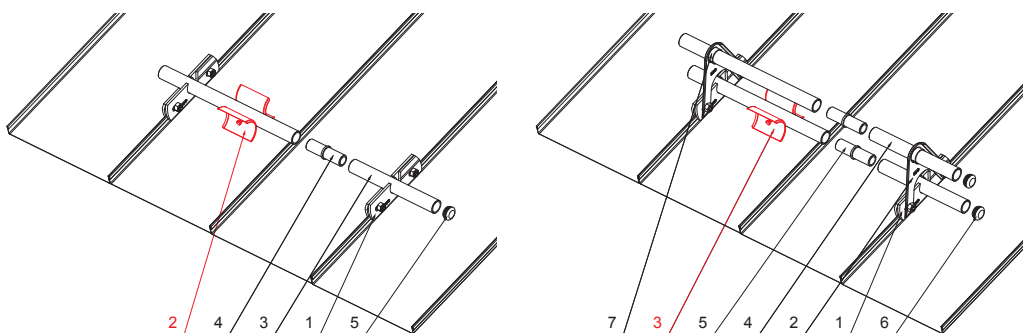

MŰSZAKI LAP

JÉGKAROM

RÉSZLET:

1. egycsöves hófogótartó
2. **jégkarom**
3. hófogócső
4. PVC toldó hófogóhoz
5. PVC takarósapka hófogócsőhöz

RÉSZLET:

1. egycsöves hófogótartó
2. kétsöves hófogótartó
3. **jégkarom**
4. hófogócső
5. PVC toldó hófogóhoz
6. PVC takarósapka hófogócsőhöz
7. PVC távtartó gyüru hófogóhoz

ZS-WZSF ROLA

OC Alumínium színes – Bordó – RAL 3009

INDEX	VÁLTOZÁS	DÁTUM	ALÁÍRÁS	KJG QUALITY®		Scan code for 3D model	QR
ANYAGMÁRKA			H.O.	TÖMEG kg	MÉRET		
MÉRET, FÉLKÉSZ TERMÉK				STN		OSZTÁLYOZÁSI SZÁM	
SEGÉDBERENDEZÉS		KIDÖLGOZTA Ing. Kluska M.		MEGJEGYZÉS		POZÍCIÓSZÁM	
KIPRÓBÁLTA		TECHNOLÓGUS		KORÁBBI RAJZ		RAJZSZÁM	
NÉV				Lapok száma		Lap	
Jégkarom				ZS-WZSF ROLA			