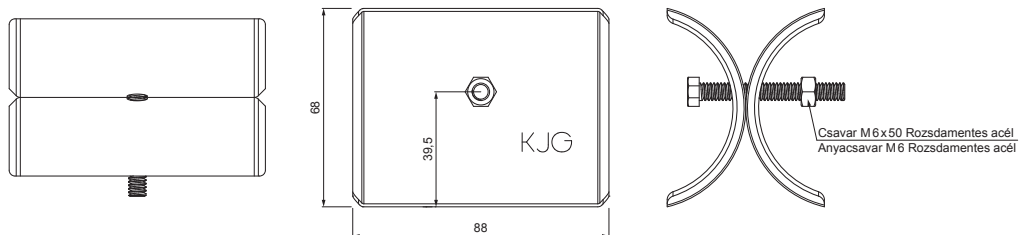

MŰSZAKI LAP

JÉGKAROM

RÉSZLET:

1. egycsöves hófogótartó
2. **jégkarom**
3. hófogócső
4. PVC toldó hófogóhoz
5. PVC takarósapka hófogócsőhöz

RÉSZLET:

1. egycsöves hófogótartó
2. kétsöves hófogótartó
3. **jégkarom**
4. hófogócső
5. PVC toldó hófogóhoz
6. PVC takarósapka hófogócsőhöz
7. PVC távtartó gyüru hófogóhoz

ZS-WZSF ROLA

OC Alumínium színes – Bordó – RAL 3009

INDEX	VÁLTOZÁS	DÁTUM	ALÁÍRÁS	KJG QUALITY®		Scan code for 3D model	QR
ANYAGMÁRKA			H.O.	TÖMEG kg	MÉRET		
MÉRET, FÉLKÉSZ TERMÉK				STN		OSZTÁLYOZÁSI SZÁM	
SEGÉDBERENDEZÉS		KIDÖLGOZTA Ing. Kluska M.		MEGJEGYZÉS		POZÍCIÓSZÁM	
KIPRÓBÁLTA		TECHNOLÓGUS		KORÁBBI RAJZ		RAJZSZÁM	
NÉV				Lapok száma		Lap	
Jégkarom				ZS-WZSF ROLA			