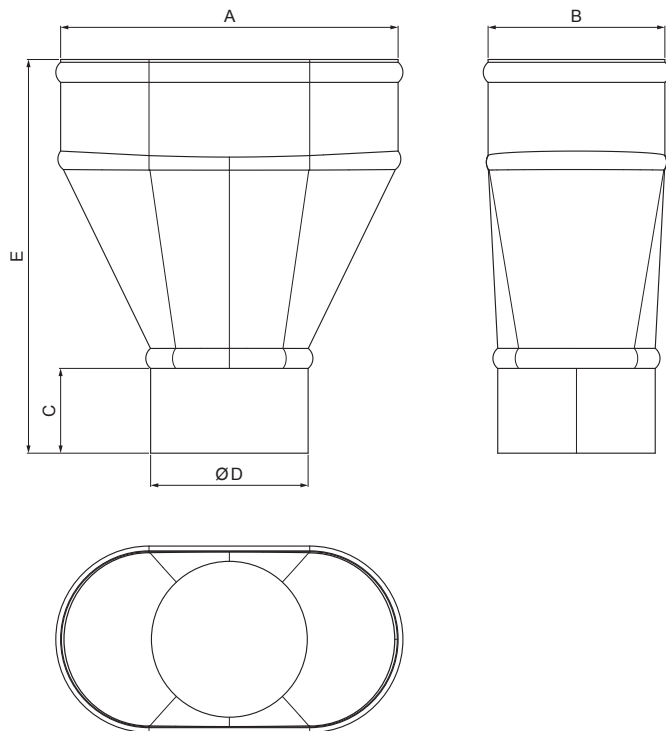

MŰSZAKI LAP

VÍZGYÜJTŐ ÜST KÖZPONTI

IT-KLZF C

BH Fastett acél – Világos ezüst – RAL 9006

Méretek [mm]					
Néviéges méret	A	B	C	ØD	E
60	130	66	55	60	210
80	170	90	55	80	245
100	210	110	55	100	245
120	250	130	55	120	270

INDEX	VÁLTOZÁS	DÁTUM	ALÁÍRÁS	KJG QUALITY®		Scan code for 3D model	QR
ANYAGMÁRKA		H.O.		TÖMEG kg	MÉRET		
MÉRET, FÉLKÉSZ TERMÉK				STN	OSZTÁLYOZÁSI SZÁM		
SEGÉDBERENDEZÉS				MEGJEGYZÉS	POZÍCIÓSZÁM		
KIDOLGOZTA Ing. Kluska M.				KORÁBBI RAJZ	RAJZSZÁM		
KIPRÓBÁLTA				TECHNOLÓGUS			
TECHNOLÓGUS				NÉV	Lapok száma		
				Vízgyűjtő üst központi	IT-KLZF C		
					Lap		