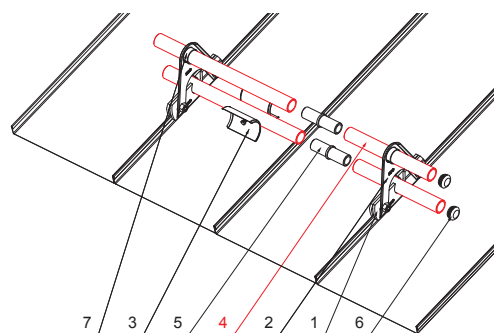

MŰSZAKI LAP

HÓFOGÓCSŐ

ZS-WZSF RU 32

RÉSZLET:

1. egycsöves hófogótartó
2. jégkarom
3. hófogócső
4. PVC toldó hófogóhoz
5. PVC takarósapka hófogócsőhöz

RÉSZLET:

1. egycsöves hófogótartó
2. kétsöves hófogótartó
3. jégkarom
4. hófogócső
5. PVC toldó hófogóhoz
6. PVC takarósapka hófogócsőhöz
7. PVC távtartó gyüru hófogóhoz

TM Alumínium színes – Barna – RAL 8028

INDEX	VÁLTOZÁS	DÁTUM	ALÁÍRÁS		
ANYAGMÁRKA			H.O.	TÖMEG kg	MÉRET
MÉRET, FÉLKÉSZ TERMÉK					
SEGÉDBERENDEZÉS				STN	OSZTÁLYOZÁSI SZÁM
KIDOLGOZTA	Ing. Kluska M.			MEGJEGYZÉS	POZÍCIÓSZÁM
KIPRÓBÁLTA					
TECHNOLÓGUS	TECHNOLÓGUS			KORÁBBI RAJZ	RAJZSZÁM
NÉV			Hófogócső		
			Lapok száma	ZS-WZSF RU 32	Lap