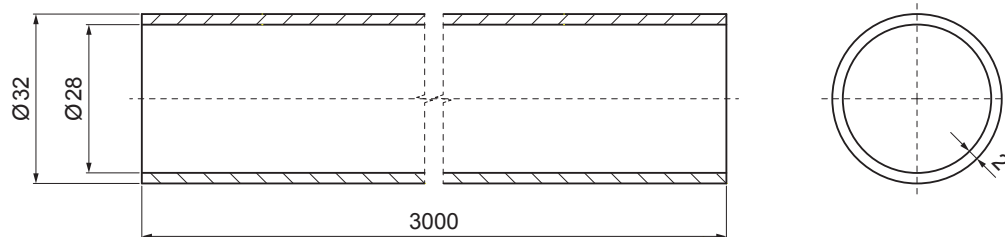

MŰSZAKI LAP

HÓFOGÓCSŐ

ZS-WZSF RU 32

RÉSZLET:

1. egycsöves hófogótartó
2. jégkarom
3. hófogócső
4. PVC toldó hófogóhoz
5. PVC takarósapka hófogócsőhöz

RÉSZLET:

1. egycsöves hófogótartó
2. kétsöves hófogótartó
3. jégkarom
4. hófogócső
5. PVC toldó hófogóhoz
6. PVC takarósapka hófogócsőhöz
7. PVC távtartó gyüru hófogóhoz

TM Alumínium színes – Barna – RAL 8028

INDEX	VÁLTOZÁS	DÁTUM	ALÁÍRÁS		
ANYAGMÁRKA			H.O.	TÖMEG kg	MÉRET
MÉRET, FÉLKÉSZ TERMÉK					
SEGÉDBERENDEZÉS				STN	OSZTÁLYOZÁSI SZÁM
KIDOLGOZTA	Ing. Kluska M.			MEGJEGYZÉS	POZÍCIÓSZÁM
KIPRÓBÁLTA					
TECHNOLÓGUS	TECHNOLÓGUS			KORÁBBI RAJZ	RAJZSZÁM
NÉV			Hófogócső		
			Lapok száma	ZS-WZSF RU 32	Lap