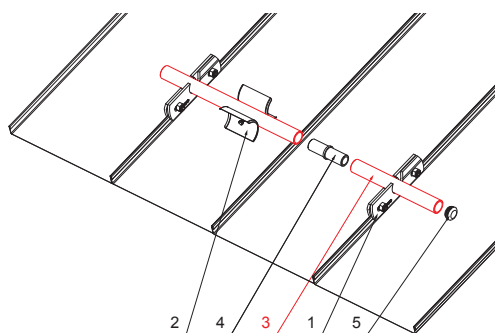

MŰSZAKI LAP

HÓFOGÓCSŐ

ZS-WZSF RU 32

RÉSZLET:

1. egycsöves hófogótartó
2. jégkarom
3. hófogócső
4. PVC toldó hófogóhoz
5. PVC takarósapka hófogócsőhöz

RÉSZLET:

1. egycsöves hófogótartó
2. kétsöves hófogótartó
3. jégkarom
4. hófogócső
5. PVC toldó hófogóhoz
6. PVC takarósapka hófogócsőhöz
7. PVC távtartó gyüru hófogóhoz

TM Alumínium színes – Barna – RAL 8028

INDEX	VÁLTOZÁS	DÁTUM	ALÁÍRÁS		
ANYAGMÁRKA			H.O.	TÖMEG kg	MÉRET
MÉRET, FÉLKÉSZ TERMÉK					
SEGÉDBERENDEZÉS				STN	OSZTÁLYOZÁSI SZÁM
KIDOLGOZTA	Ing. Kluska M.			MEGJEGYZÉS	POZÍCIÓSZÁM
KIPRÓBÁLTA					
TECHNOLÓGUS	TECHNOLÓGUS			KORÁBBI RAJZ	RAJZSZÁM
NÉV			Hófogócső		
			Lapok száma	ZS-WZSF RU 32	Lap