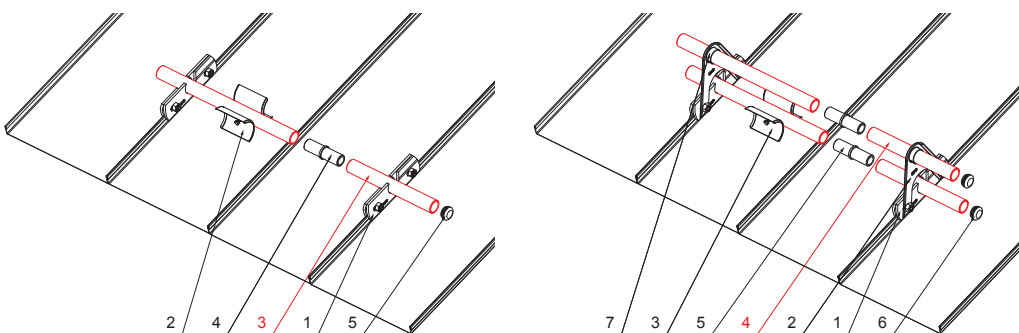

MŰSZAKI LAP

HÓFOGÓCSŐ

ZS-PZSF RU 32

RÉSZLET:

1. egycsöves hófogótartó
2. jégkarom
3. hófogócső
4. PVC toldó hófogóhoz
5. PVC takarósapka hófogócsőhöz

RÉSZLET:

1. egycsöves hófogótartó
2. kétcsöves hófogótartó
3. jégkarom
4. hófogócső
5. PVC toldó hófogóhoz
6. PVC takarósapka hófogócsőhöz
7. PVC távtartó gyüru hófogóhoz

IC Szín : Festett acél – Fekete – RAL 9005
 anyag: Alumínium – Natur

| INDEX | VÁLTOZÁS | DÁTUM | ALÁÍRÁS | KJG QUALITY® | | Scan code for 3D model | QR |
|---------------------------|----------|-------------|------------|-----------------|-------------|---------------------------|----|
| ANYAGMÁRKÁ | | | H.O. | TÖMEG kg | MÉRET | | |
| MÉRET, FÉLKÉSZ TERMÉK | | | | STN | | OSZTÁLYOZÁSI SZÁM | |
| SEGÉDBERENDEZÉS | | | MEGJEGYZÉS | | POZÍCIÓSZÁM | | |
| KIDÖLGOZTA Ing. Kluska M. | | TECHNOLÓGUS | | KORÁBBI RAJZ | | RAJZSZÁM | |
| KIPRÓBÁLTA | | | | KORÁBBI RAJZ | | RAJZSZÁM | |
| NÉV | | | | KORÁBBI RAJZ | | RAJZSZÁM | |
| Hófogócső | | | | Lapok száma | | ZS-PZSF RU 32 Lap | |