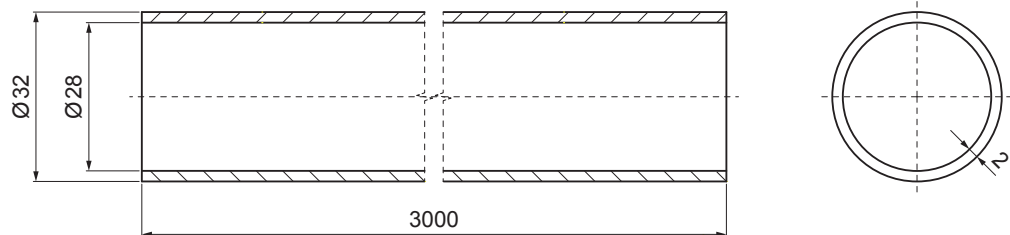

MŰSZAKI LAP

HÓFOGÓCSŐ

ZS-PZSF RU 32

RÉSZLET:

1. egycsöves hófogótartó
2. jégkarom
3. hófogócső
4. PVC toldó hófogóhoz
5. PVC takarósapka hófogócsőhöz

RÉSZLET:

1. egycsöves hófogótartó
2. kétcsöves hófogótartó
3. jégkarom
4. hófogócső
5. PVC toldó hófogóhoz
6. PVC takarósapka hófogócsőhöz
7. PVC távtartó gyüru hófogóhoz

IC Szín : Festett acél – Fekete – RAL 9005
 anyag: Alumínium – Natur

| INDEX | VÁLTOZÁS | DÁTUM | ALÁÍRÁS | KJG QUALITY® | | Scan code for 3D model | QR |
|---------------------------|----------|-------------|------------|-----------------|-------------|---------------------------|----|
| ANYAGMÁRKÁ | | | H.O. | TÖMEG kg | MÉRET | | |
| MÉRET, FÉLKÉSZ TERMÉK | | | | STN | | OSZTÁLYOZÁSI SZÁM | |
| SEGÉDBERENDEZÉS | | | MEGJEGYZÉS | | POZÍCIÓSZÁM | | |
| KIDÖLGOZTA Ing. Kluska M. | | TECHNOLÓGUS | | KORÁBBI RAJZ | | RAJZSZÁM | |
| KIPRÓBÁLTA | | | | KORÁBBI RAJZ | | RAJZSZÁM | |
| NÉV | | | | KORÁBBI RAJZ | | RAJZSZÁM | |
| Hófogócső | | | | Lapok száma | | ZS-PZSF RU 32 Lap | |