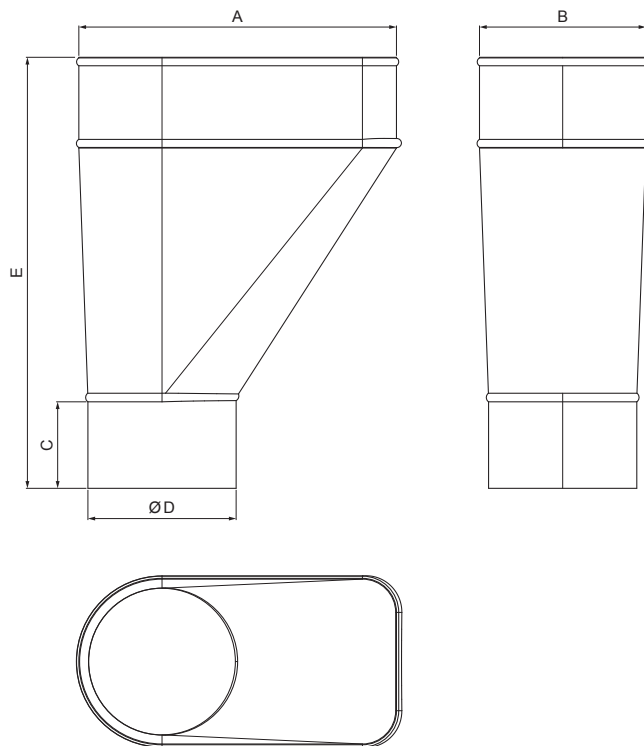

MŰSZAKI LAP

VÍZGYÜJTŐ ÜST OLDALSÓ

IT-KLZF B

TM Fastett acél – Barna – RAL 8028

INDEX	VÁLTOZÁS	DÁTUM	ALÁÍRÁS	KJG QUALITY®	Scan code for 3D model	
ANYAGMÁRKA	H.O.		TÖMEG kg	MÉRET		
MÉRET, FÉLKÉSZ TERMÉK	SEGÉDBERENDEZÉS		STN	OSZTÁLYOZÁSI SZÁM		
KIDOLGOZTA Ing. Kluska M.	MEGJEGYZÉS		POZÍCIÓSZÁM			
KIPRÓBÁLTA	TECHNOLÓGUS		KORÁBBI RAJZ	RAJZSZÁM		
NÉV	Vízgyűjtő üst oldalsó		Lapok száma	IT-KLZF B Lap		

Létrehozva: 21.04.2026 16:43:33

Műszaki változások fenntartva

Méretek [mm]					
Néviéges méret	A	B	C	ØD	E
60	130	66	55	60	210
80	170	90	55	80	245
100	210	110	55	100	245
120	250	130	55	120	270