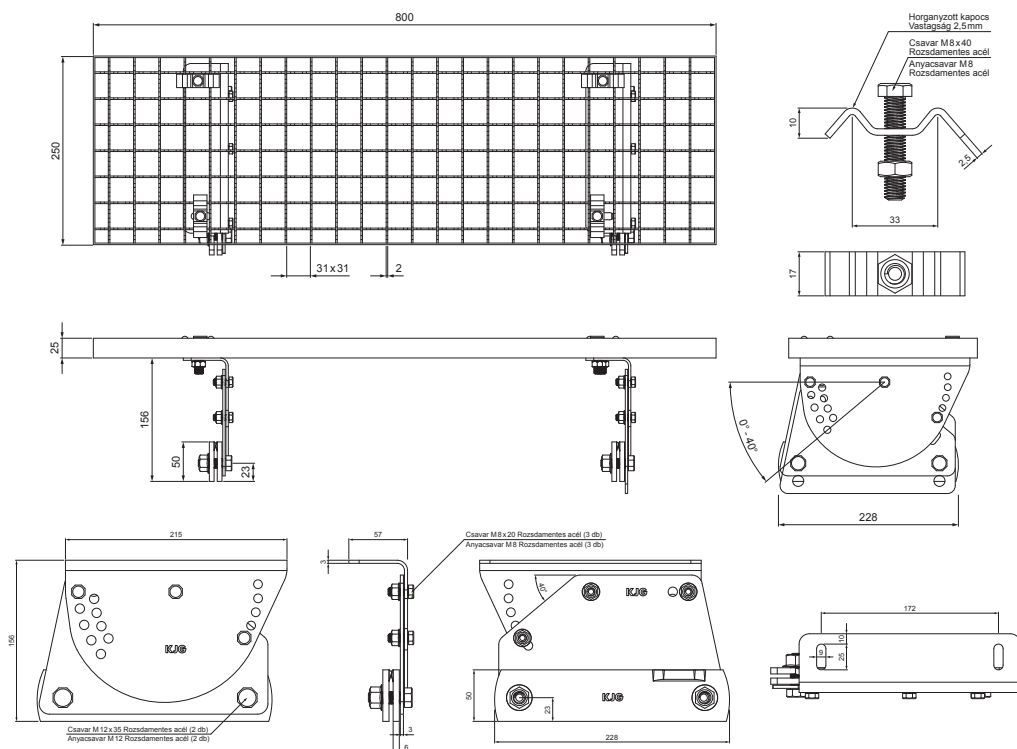

MŰSZAKI LAP

JÁRÓRÁCS 800x250

FALZ-WDACH

A CSOMAGOLÁS TARTALMA:

- horganyzott járórács 800x250 - 1 db
- alumínium tetőlépcső konzol - 2 db
- csavar M 12x35 rozsdamentes acél - 4 db
- anyacsavar M 12 rozsdamentes acél - 4 db
- csavar M 8x20 rozsdamentes acél - 6 db
- anyacsavar M 8 rozsdamentes acél - 6 db
- horganyzott kapocs a tetőlépcsőhöz - 4 db
- csavar M 8x40 rozsdamentes acél - 4 db
- anyacsavar M 8 rozsdamentes acél - 4 db

RÉSZLET:

1. járórács 800x250

AN Alumínium színes – Antracit – RAL 7016

INDEX	VÁLTOZÁS	DÁTUM	ALÁÍRÁS	KJG QUALITY®	Scan code for 3D model	
ANYAGMÁRKA			H.O.	TÖMEG kg	MÉRET	
MÉRET, FÉLKÉSZ TERMÉK						
SEGÉDBERENDEZÉS				STN	OSZTÁLYOZÁSI SZÁM	
KIDOLGOZTA	Ing. Kluska M.			MEGJEGYZÉS	POZÍCIÓSZÁM	
KIPRÓBÁLTA						
TECHNOLÓGUS	TECHNOLÓGUS			KORÁBBI RAJZ	RAJZSZÁM	
NÉV			Járórács 800 x 250		Lapok száma	
					FALZ-WDACH	
					Lap	