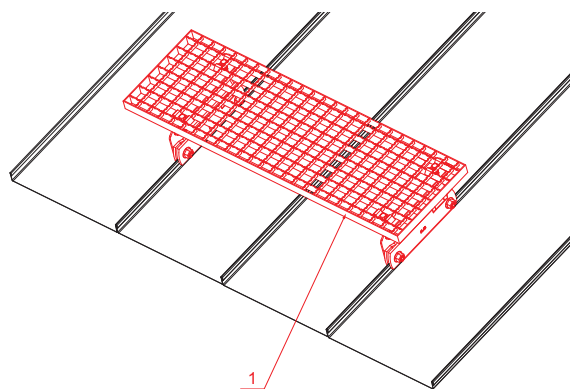

MŰSZAKI LAP

JÁRÓRÁCS 800x250

FALZ-WDACH

A CSOMAGOLÁS TARTALMA:

- horganyzott járórács 800x250 - 1 db
- alumínium tetőlépcső konzol - 2 db
- csavar M 12x35 rozsdamentes acél - 4 db
- anyacsavar M 12 rozsdamentes acél - 4 db
- csavar M 8x20 rozsdamentes acél - 6 db
- anyacsavar M 8 rozsdamentes acél - 6 db
- horganyzott kapocs a tetőlépcsőhöz - 4 db
- csavar M 8x40 rozsdamentes acél - 4 db
- anyacsavar M 8 rozsdamentes acél - 4 db

RÉSZLET:

1. járórács 800x250

AN Alumínium színes – Antracit – RAL 7016

INDEX	VÁLTOZÁS	DÁTUM	ALÁÍRÁS	KJG QUALITY®	Scan code for 3D model	
ANYAGMÁRKA			H.O.	TÖMEG kg	MÉRET	
MÉRET, FÉLKÉSZ TERMÉK						
SEGÉDBERENDEZÉS				STN	OSZTÁLYOZÁSI SZÁM	
KIDOLGOZTA	Ing. Kluska M.			MEGJEGYZÉS	POZÍCIÓSZÁM	
KIPRÓBÁLTA						
TECHNOLÓGUS	TECHNOLÓGUS			KORÁBBI RAJZ	RAJZSZÁM	
NÉV			Járórács 800 x 250		Lapok száma	
					FALZ-WDACH	
					Lap	