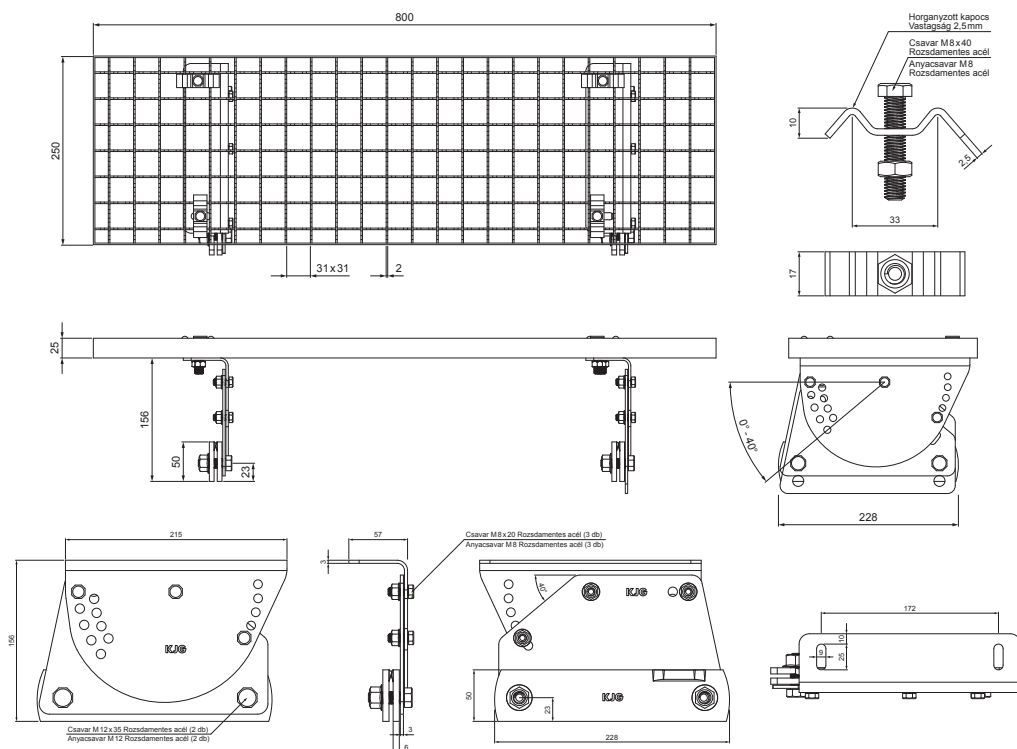

MŰSZAKI LAP

JÁRÓRÁCS 800x250

FALZ-WDACH

A CSOMAGOLÁS TARTALMA:

- horganyzott járórács 800x250 - 1 db
- alumínium tetőlépcső konzol - 2 db
- csavar M12x35 rozsdamentes acél - 4 db
- anyacsavar M12 rozsdamentes acél - 4 db
- csavar M8x20 rozsdamentes acél - 6 db
- anyacsavar M8 rozsdamentes acél - 6 db
- horganyzott kapocs a tetőlépcsőhöz - 4 db
- csavar M8x40 rozsdamentes acél - 4 db
- anyacsavar M8 rozsdamentes acél - 4 db

RÉSZLET:

1. járórács 800x250

AN Alumínium színes – Antracit – RAL 7016

INDEX	VÁLTOZÁS	DÁTUM	ALÁÍRÁS	KJG QUALITY®	Scan code for 3D model	QR CODE
ANYAGMÁRKA			H.O.	TÖMEG kg	MÉRET	
MÉRET, FÉLKÉSZ TERMÉK						
SEGÉDBERENDEZÉS				STN	OSZTÁLYOZÁSI SZÁM	
KIDOLGOZTA	Ing. Kluska M.			MEGJEGYZÉS	POZÍCIÓSZÁM	
KIPRÓBÁLTA						
TECHNOLÓGUS	TECHNOLÓGUS			KORÁBBI RAJZ	RAJZSZÁM	
NÉV			Járórács 800 x 250		FALZ-WDACH	
			Lapok száma		Lap	