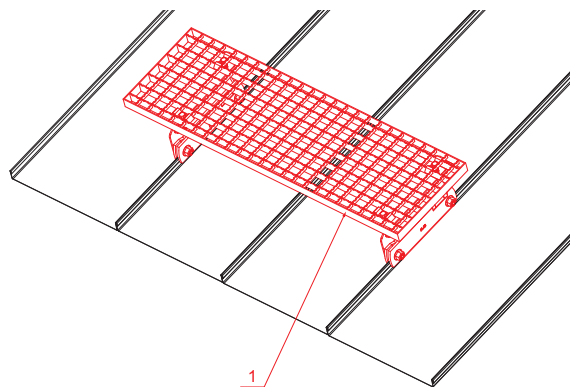

MŰSZAKI LAP

JÁRÓRÁCS 800x250

FALZ-WDACH

A CSOMAGOLÁS TARTALMA:

- horganyzott járórács 800x250 - 1 db
- alumínium tetőlépcső konzol - 2 db
- csavar M12x35 rozsdamentes acél - 4 db
- anyacsavar M12 rozsdamentes acél - 4 db
- csavar M8x20 rozsdamentes acél - 6 db
- anyacsavar M8 rozsdamentes acél - 6 db
- horganyzott kapocs a tetőlépcsőhöz - 4 db
- csavar M8x40 rozsdamentes acél - 4 db
- anyacsavar M8 rozsdamentes acél - 4 db

RÉSZLET:

1. járórács 800x250

AN Alumínium színes – Antracit – RAL 7016

INDEX	VÁLTOZÁS	DÁTUM	ALÁÍRÁS	KJG QUALITY®	Scan code for 3D model	QR CODE
ANYAGMÁRKA			H.O.	TÖMEG kg	MÉRET	
MÉRET, FÉLKÉSZ TERMÉK						
SEGÉDBERENDEZÉS				STN	OSZTÁLYOZÁSI SZÁM	
KIDOLGOZTA	Ing. Kluska M.			MEGJEGYZÉS	POZÍCIÓSZÁM	
KIPRÓBÁLTA						
TECHNOLÓGUS	TECHNOLÓGUS			KORÁBBI RAJZ	RAJZSZÁM	
NÉV			Járórács 800 x 250		FALZ-WDACH	
			Lapok száma		Lap	