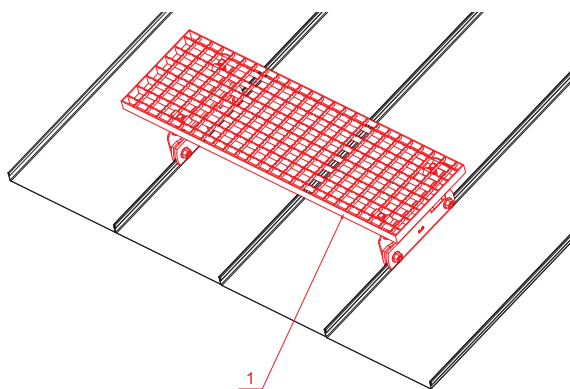

MŰSZAKI LAP

JÁRÓRÁCS 800x250

FALZ-WDACH

A CSOMAGOLÁS TARTALMA:

- horganyzott járórács 800x250 - 1 db
- alumínium tetőlépcső konzol - 2 db
- csavar M 12x35 rozsdamentes acél - 4 db
- anyacsavar M 12 rozsdamentes acél - 4 db
- csavar M 8x20 rozsdamentes acél - 6 db
- anyacsavar M 8 rozsdamentes acél - 6 db
- horganyzott kapocs a tetőlépcsődhöz - 4 db
- csavar M 8x40 rozsdamentes acél - 4 db
- anyacsavar M 8 rozsdamentes acél - 4 db

RÉSZLET:

1. járórács 800x250

TM Alumínium színes – Barna – RAL 8028

INDEX	VÁLTOZÁS	DÁTUM	ALÁÍRÁS	KJG QUALITY		Scan code for 3D model
ANYAGMÁRKA			H.O.	TÖMEG kg	MÉRET	
MÉRET, FÉLKÉSZ TERMÉK			STN		OSZTÁLYOZÁSI SZÁM	
SEGÉDBERENDEZÉS			MEGJEGYZÉS		POZÍCIÓSZÁM	
KIDOLGOZTA Ing. Kluska M.			KORÁBBI RAJZ		RAJZSZÁM	
KIPRÓBÁLTA			TECHNOLÓGUS		Lapok száma	
NEV			Járórács 800 x 250		FALZ-WDACH Lap	