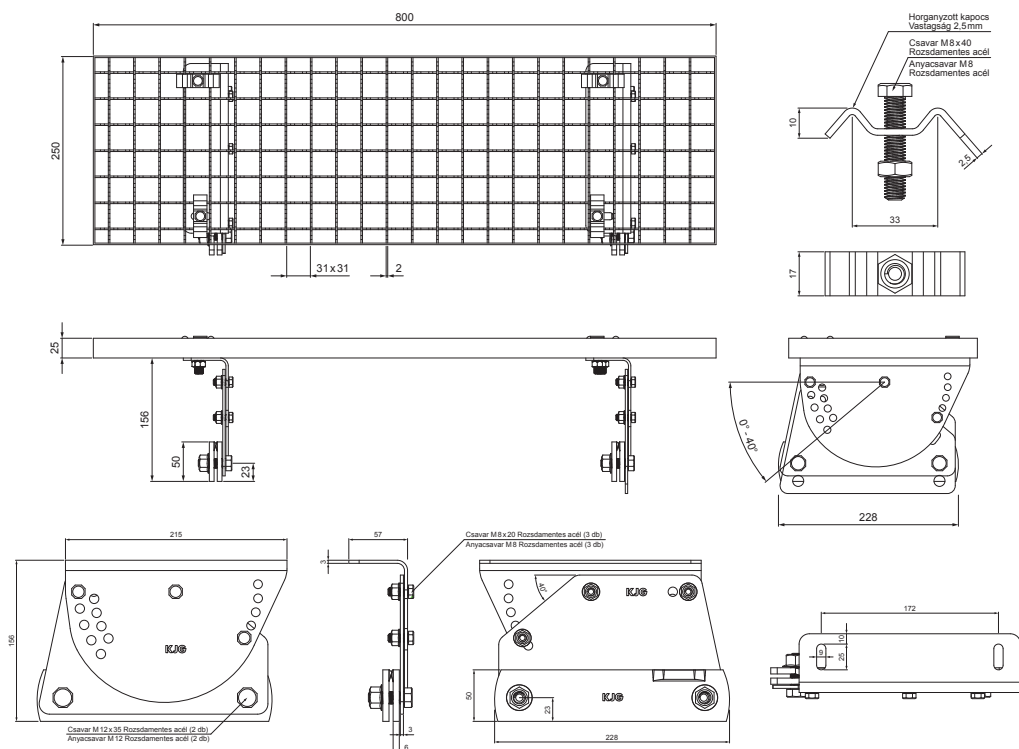

MŰSZAKI LAP

JÁRÓRÁCS 800x250

FALZ-WDACH

A CSOMAGOLÁS TARTALMA:

- horganyzott járórács 800x250 - 1 db
- alumínium tetőlépcső konzol - 2 db
- csavar M 12x35 rozsdamentes acél - 4 db
- anyacsavar M 12 rozsdamentes acél - 4 db
- csavar M 8x20 rozsdamentes acél - 6 db
- anyacsavar M 8 rozsdamentes acél - 6 db
- horganyzott kapocs a tetőlépcsődhöz - 4 db
- csavar M 8x40 rozsdamentes acél - 4 db
- anyacsavar M 8 rozsdamentes acél - 4 db

RÉSZLET:

1. járórács 800x250

TM Alumínium színes – Barna – RAL 8028

INDEX	VÁLTOZÁS	DÁTUM	ALÁÍRÁS	KJG QUALITY		Scan code for 3D model
ANYAGMÁRKA			H.O.	TÖMEG kg	MÉRET	
MÉRET, FÉLKÉSZ TERMÉK			STN		OSZTÁLYOZÁSI SZÁM	
SEGÉDBERENDEZÉS			MEGJEGYZÉS		POZÍCIÓSZÁM	
KIDOLGOZTA Ing. Kluska M.			KORÁBBI RAJZ		RAJZSZÁM	
KIPRÓBÁLTA			TECHNOLÓGUS		Lapok száma	
NEV			Járórács 800 x 250		FALZ-WDACH Lap	