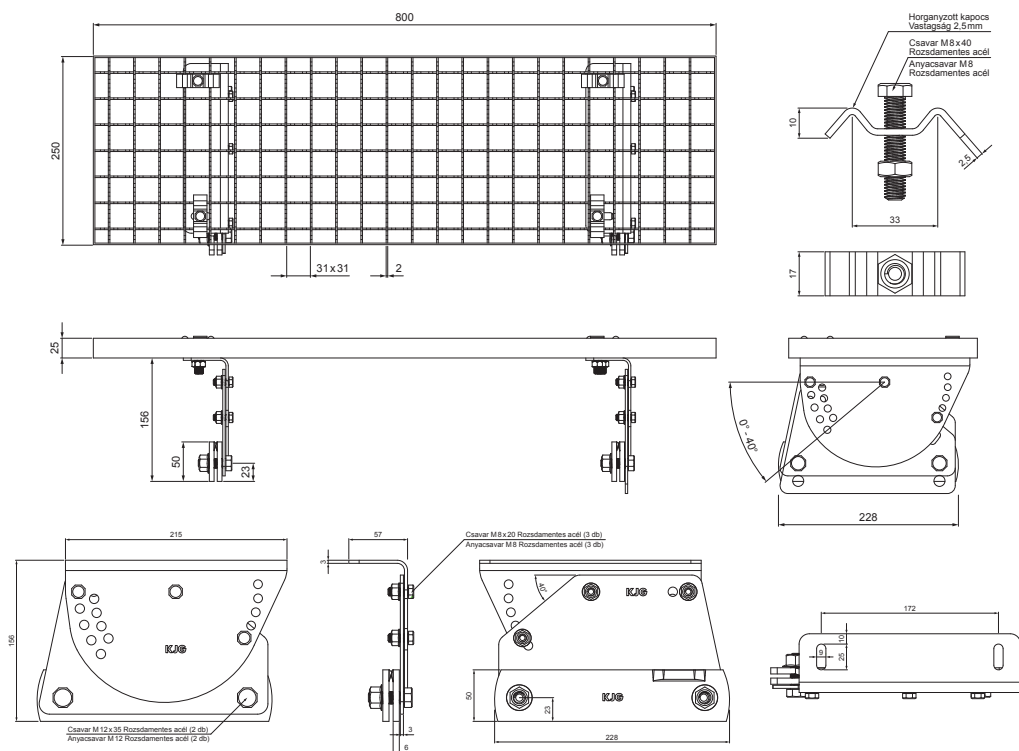

MŰSZAKI LAP

JÁRÓRÁCS 800x250

FALZ-WDACH

A CSOMAGOLÁS TARTALMA:

- horganyzott járórács 800x250 - 1 db
- alumínium tetőlépcső konzol - 2 db
- csavar M 12 x 35 rozsdamentes acél - 4 db
- anyacsavar M 12 rozsdamentes acél - 4 db
- csavar M 8 x 20 rozsdamentes acél - 6 db
- anyacsavar M 8 rozsdamentes acél - 6 db
- horganyzott kapocs a tetőlépcsőhöz - 4 db
- csavar M 8 x 40 rozsdamentes acél - 4 db
- anyacsavar M 8 rozsdamentes acél - 4 db

RÉSZLET:

1. járórács 800x250

TM Alumínium színes – Barna – RAL 8028

INDEX	VÁLTOZÁS	DÁTUM	ALÁÍRÁS	KJG QUALITY®	Scan code for 3D model
ANYAGMÁRKA			H.O.	TÖMEG kg	MÉRET
MÉRET, FÉLKÉSZ TERMÉK				STN	OSZTÁLYOZÁSI SZÁM
SEGÉDBERENDEZÉS				MEGJEGYZÉS	POZÍCIÓSZÁM
KIDOLGOZTA Ing. Kluska M.				KORÁBBI RAJZ	RAJZSZÁM
KIPRÓBÁLTA		TECHNOLÓGUS			
TECHNOLÓGUS					
NÉV			Lapok száma		
Járórács 800 x 250			FALZ-WDACH Lap		