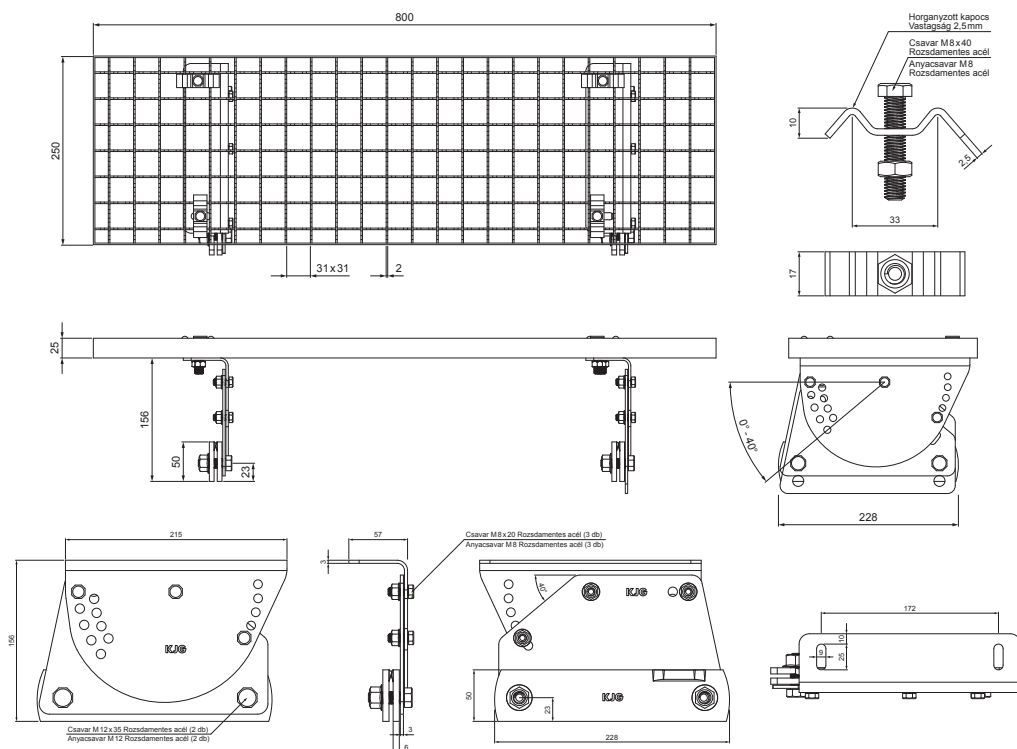

MŰSZAKI LAP

JÁRÓRÁCS 800x250

FALZ-WDACH