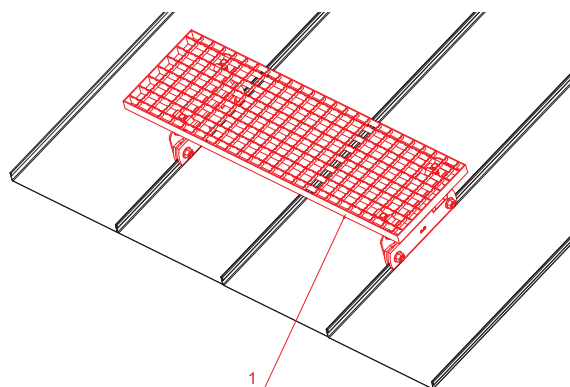

A CSOMAGOLÁS TARTALMA:

- horganyzott járórács 800x250 - 1 db
- alumínium tetőlépcső konzol - 2 db
- csavar M 12 x 35 rozsdamentes acél - 4 db
- anyacsavar M 12 rozsdamentes acél - 4 db
- csavar M 8 x 20 rozsdamentes acél - 6 db
- anyacsavar M 8 rozsdamentes acél - 6 db
- horganyzott kapocs a tetőlépcsődhöz - 4 db
- csavar M 8 x 40 rozsdamentes acél - 4 db
- anyacsavar M 8 rozsdamentes acél - 4 db