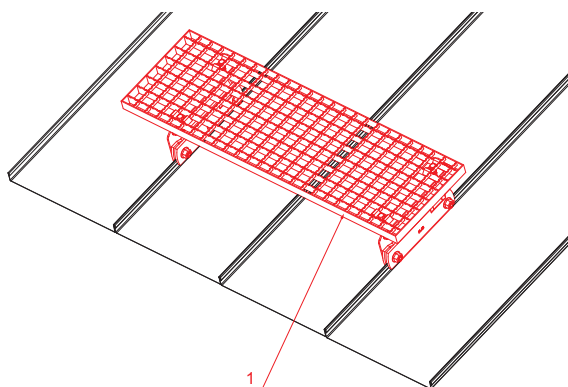

MŰSZAKI LAP

JÁRÓRÁCS 800x250

FALZ-WDACH

A CSOMAGOLÁS TARTALMA:

- horganyzott járórács 800x250 - 1 db
- alumínium tetőlépcső konzol - 2 db
- csavar M 12 x 35 rozsdamentes acél - 4 db
- anyacsavar M 12 rozsdamentes acél - 4 db
- csavar M 8 x 20 rozsdamentes acél - 6 db
- anyacsavar M 8 rozsdamentes acél - 6 db
- horganyzott kapocs a tetőlépcsőhöz - 4 db
- csavar M 8 x 40 rozsdamentes acél - 4 db
- anyacsavar M 8 rozsdamentes acél - 4 db

RÉSZLET:

1. járórács 800x250

ZH Alumínium színes – Zöld-barna – RAL 7013

INDEX	VÁLTOZÁS	DÁTUM	ALÁÍRÁS	KJG QUALITY®	Scan code for 3D model	QR
ANYAGMÁRKA	H.O.		TÖMEG kg	MÉRET		
MÉRET, FÉLKÉSZ TERMÉK	STN		OSZTÁLYOZÁSI SZÁM			
SEGÉDBERENDEZÉS	MEGJEGYZÉS		POZÍCIÓSZÁM			
KIDOLGOZTA Ing. Kluska M.	TECHNOLÓGUS		KORÁBBI RAJZ		RAJZSZÁM	
KIPRÓBÁLTA	TECHNOLÓGUS		KORÁBBI RAJZ		RAJZSZÁM	
TECHNOLÓGUS	TECHNOLÓGUS		KORÁBBI RAJZ		RAJZSZÁM	
NÉV	Járórács 800 x 250		Lapok száma		FALZ-WDACH Lap	