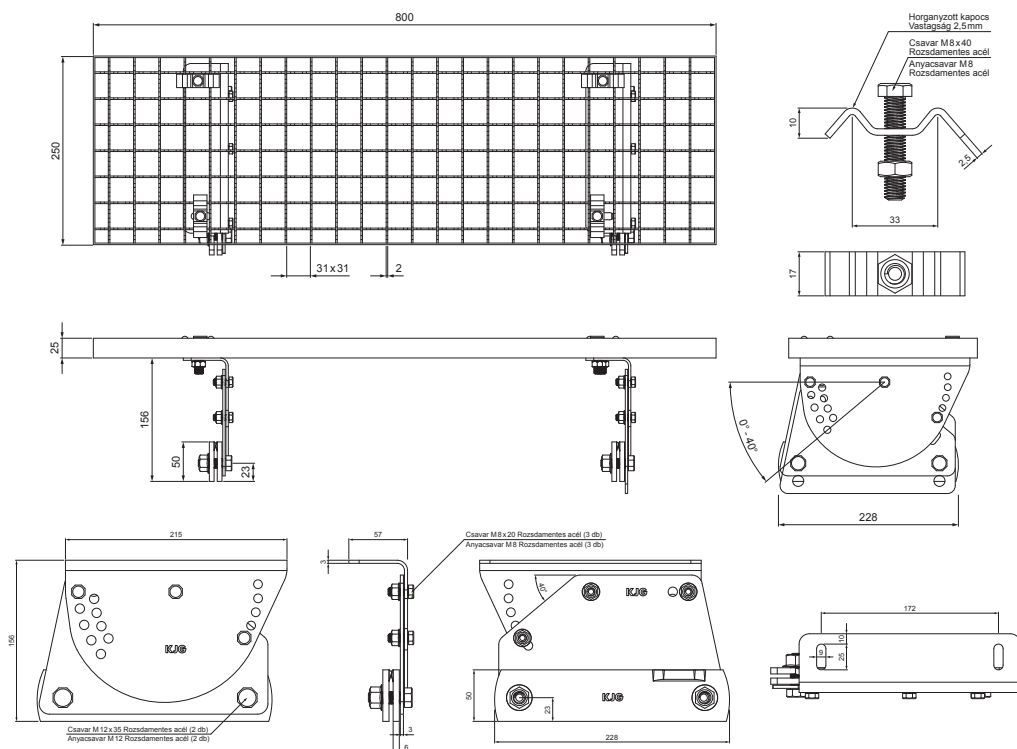

MŰSZAKI LAP

JÁRÓRÁCS 800x250

FALZ-WDACH

A CSOMAGOLÁS TARTALMA:

- horganyzott járórács 800x250 - 1 db
- alumínium tetőlépcső konzol - 2 db
- csavar M 12 x 35 rozsdamentes acél - 4 db
- anyacsavar M 12 rozsdamentes acél - 4 db
- csavar M 8 x 20 rozsdamentes acél - 6 db
- anyacsavar M 8 rozsdamentes acél - 6 db
- horganyzott kapocs a tetőlépcsőhöz - 4 db
- csavar M 8 x 40 rozsdamentes acél - 4 db
- anyacsavar M 8 rozsdamentes acél - 4 db

RÉSZLET:

1. járórács 800x250

ZH Alumínium színes – Zöld-barna – RAL 7013

INDEX	VÁLTOZÁS	DÁTUM	ALÁÍRÁS	KJG QUALITY®	Scan code for 3D model	QR
ANYAGMÁRKA	H.O.		TÖMEG kg	MÉRET		
MÉRET, FÉLKÉSZ TERMÉK	STN		OSZTÁLYOZÁSI SZÁM			
SEGÉDBERENDEZÉS	MEGJEGYZÉS		POZÍCIÓSZÁM			
KIDOLGOZTA Ing. Kluska M.	TECHNOLÓGUS		KORÁBBI RAJZ		RAJZSZÁM	
KIPRÓBÁLTA	TECHNOLÓGUS		KORÁBBI RAJZ		RAJZSZÁM	
TECHNOLÓGUS	TECHNOLÓGUS		KORÁBBI RAJZ		RAJZSZÁM	
NÉV	Járórács 800 x 250		Lapok száma		FALZ-WDACH Lap	