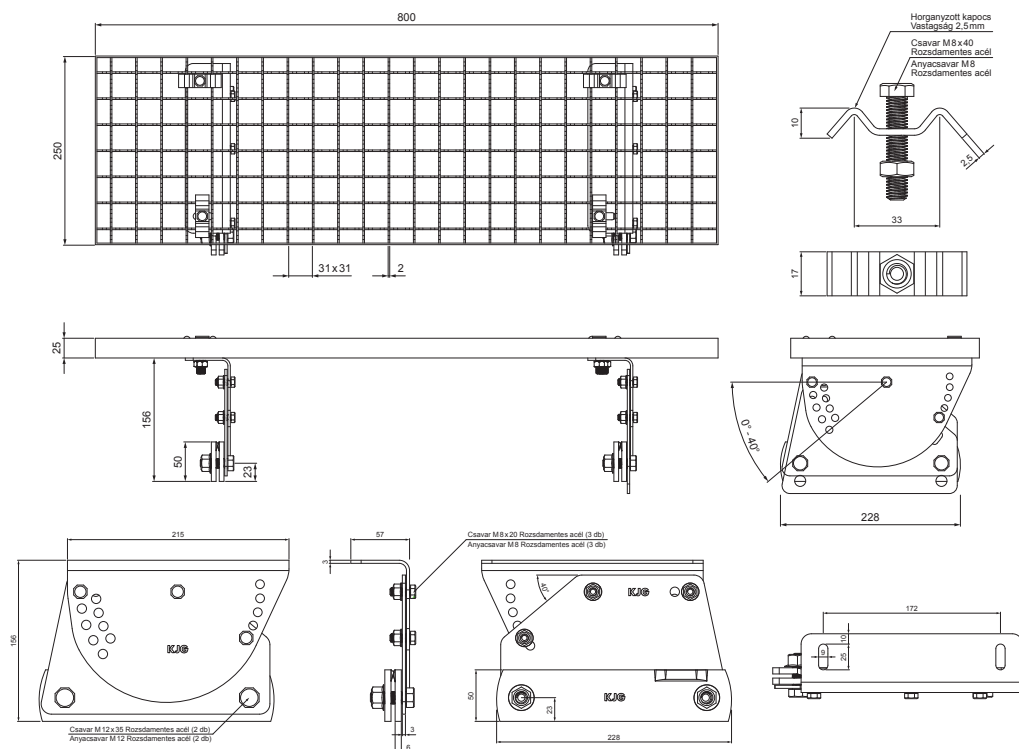

MŰSZAKI LAP

JÁRÓRÁCS 800x250

FALZ-WDACH

A CSOMAGOLÁS TARTALMA:

- horganyzott járórács 800x250 - 1 db
- alumínium tetőlépcső konzol - 2 db
- csavar M 12 x 35 rozsdamentes acél - 4 db
- anyacsavar M 12 rozsdamentes acél - 4 db
- csavar M 8 x 20 rozsdamentes acél - 6 db
- anyacsavar M 8 rozsdamentes acél - 6 db
- horganyzott kapocs a tetőlépcsőhöz - 4 db
- csavar M 8 x 40 rozsdamentes acél - 4 db
- anyacsavar M 8 rozsdamentes acél - 4 db

RÉSZLET:

1. járórács 800x250

ZH Alumínium színes – Zöld-barna – RAL 7013

INDEX	VÁLTOZÁS	DÁTUM	ALÁÍRÁS	KJG QUALITY®	Scan code for 3D model	
ANYAGMÁRKA			H.O.	TÖMEG kg	MÉRET	
MÉRET, FÉLKÉSZ TERMÉK						
SEGÉDBERENDEZÉS				STN	OSZTÁLYOZÁSI SZÁM	
KIDOLGOZTA	Ing. Kluska M.			MEGJEGYZÉS	POZÍCIÓSZÁM	
KIPRÓBÁLTA						
TECHNOLÓGUS	TECHNOLÓGUS			KORÁBBI RAJZ	RAJZSZÁM	
NÉV			Járórács 800 x 250		FALZ-WDACH	
			Lapok száma		Lap	