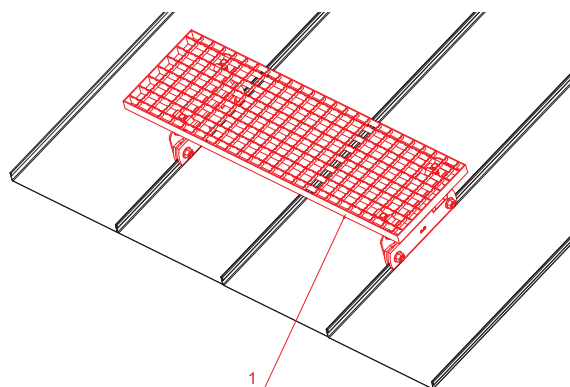

MŰSZAKI LAP

JÁRÓRÁCS 800x250

FALZ-WDACH

A CSOMAGOLÁS TARTALMA:

- horganyzott járórács 800x250 - 1 db
- alumínium tetőlépcső konzol - 2 db
- csavar M 12 x 35 rozsdamentes acél - 4 db
- anyacsavar M 12 rozsdamentes acél - 4 db
- csavar M 8 x 20 rozsdamentes acél - 6 db
- anyacsavar M 8 rozsdamentes acél - 6 db
- horganyzott kapocs a tetőlépcsőhöz - 4 db
- csavar M 8 x 40 rozsdamentes acél - 4 db
- anyacsavar M 8 rozsdamentes acél - 4 db

RÉSZLET:

1. járórács 800x250

ZH Alumínium színes – Zöld-barna – RAL 7013

INDEX	VÁLTOZÁS	DÁTUM	ALÁÍRÁS	KJG QUALITY®	Scan code for 3D model	
ANYAGMÁRKA			H.O.	TÖMEG kg	MÉRET	
MÉRET, FÉLKÉSZ TERMÉK						
SEGÉDBERENDEZÉS				STN	OSZTÁLYOZÁSI SZÁM	
KIDOLGOZTA	Ing. Kluska M.			MEGJEGYZÉS	POZÍCIÓSZÁM	
KIPRÓBÁLTA						
TECHNOLÓGUS	TECHNOLÓGUS			KORÁBBI RAJZ	RAJZSZÁM	
NÉV			Járórács 800 x 250		FALZ-WDACH	
			Lapok száma		Lap	