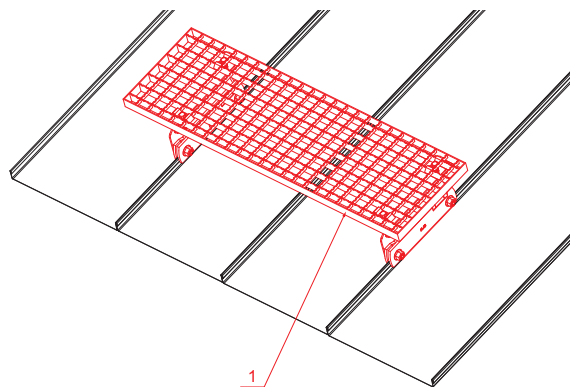

MŰSZAKI LAP

JÁRÓRÁCS 800x250

FALZ-WDACH

A CSOMAGOLÁS TARTALMA:

- horganyzott járórács 800x250 - 1 db
- alumínium tetőlépcső konzol - 2 db
- csavar M 12 x 35 rozsdamentes acél - 4 db
- anyacsavar M 12 rozsdamentes acél - 4 db
- csavar M 8 x 20 rozsdamentes acél - 6 db
- anyacsavar M 8 rozsdamentes acél - 6 db
- horganyzott kapocs a tetőlépcsőhöz - 4 db
- csavar M 8 x 40 rozsdamentes acél - 4 db
- anyacsavar M 8 rozsdamentes acél - 4 db

RÉSZLET:

1. járórács 800x250

BHT Alumínium színes – Sötét ezüst – RAL 9007

INDEX	VÁLTOZÁS	DÁTUM	ALÁÍRÁS	KJG QUALITY®	Scan code for 3D model
ANYAGMÁRKA	H.O.		TÖMEG kg	MÉRET	
MÉRET, FÉLKÉSZ TERMÉK			STN	OSZTÁLYOZÁSI SZÁM	
SEGÉDBERENDEZÉS			MEGJEGYZÉS	POZÍCIÓSZÁM	
KIDOLGOZTA Ing. Kluska M.			KORÁBBI RAJZ	RAJZSZÁM	
KIPRÓBÁLTA					
TECHNOLÓGUS	TECHNOLÓGUS				
NÉV	Járórács 800 x 250		Lapok száma	FALZ-WDACH	Lap