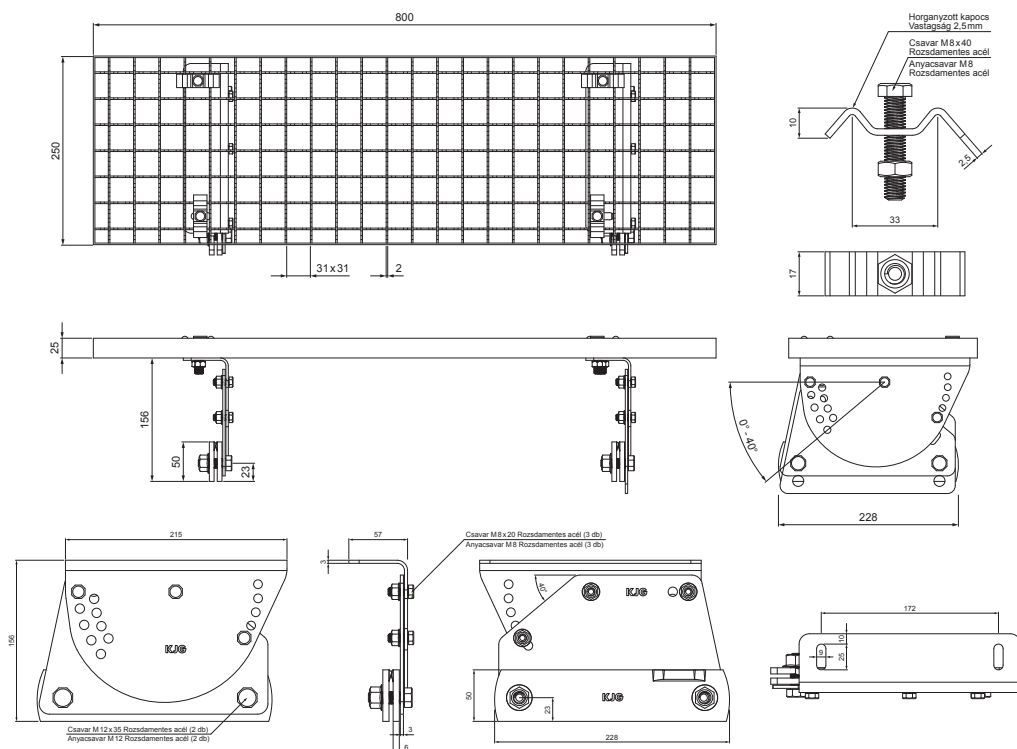

MŰSZAKI LAP

JÁRÓRÁCS 800x250

FALZ-WDACH

A CSOMAGOLÁS TARTALMA:

- horganyzott járórács 800x250 - 1 db
- alumínium tetőlépcső konzol - 2 db
- csavar M 12 x 35 rozsdamentes acél - 4 db
- anyacsavar M 12 rozsdamentes acél - 4 db
- csavar M 8 x 20 rozsdamentes acél - 6 db
- anyacsavar M 8 rozsdamentes acél - 6 db
- horganyzott kapocs a tetőlépcsőhöz - 4 db
- csavar M 8 x 40 rozsdamentes acél - 4 db
- anyacsavar M 8 rozsdamentes acél - 4 db

RÉSZLET:

1. járórács 800x250

BHT Alumínium színes – Sötét ezüst – RAL 9007

INDEX	VÁLTOZÁS	DÁTUM	ALÁÍRÁS	KJG QUALITY®	Scan code for 3D model
ANYAGMÁRKA	H.O.		TÖMEG kg	MÉRET	
MÉRET, FÉLKÉSZ TERMÉK			STN	OSZTÁLYOZÁSI SZÁM	
SEGÉDBERENDEZÉS			MEGJEGYZÉS	POZÍCIÓSZÁM	
KIDOLGOZTA Ing. Kluska M.			KORÁBBI RAJZ	RAJZSZÁM	
KIPRÓBÁLTA					
TECHNOLÓGUS	TECHNOLÓGUS				
NÉV	Járórács 800 x 250		Lapok száma	FALZ-WDACH	Lap