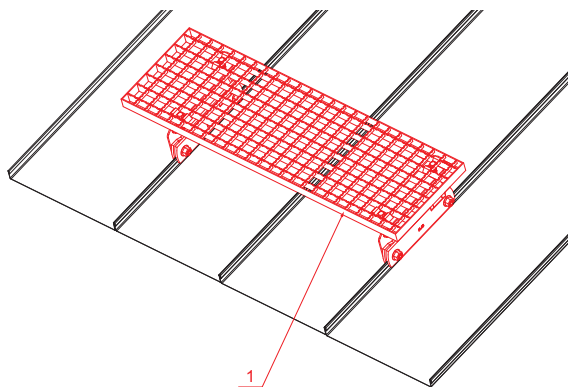

MŰSZAKI LAP

JÁRÓRÁCS 800x250

FALZ-WDACH

A CSOMAGOLÁS TARTALMA:

- horganyzott járórács 800x250 - 1 db
- alumínium tetőlépcső konzol - 2 db
- csavar M 12x35 rozsdamentes acél - 4 db
- anyacsavar M 12 rozsdamentes acél - 4 db
- csavar M 8x20 rozsdamentes acél - 6 db
- anyacsavar M 8 rozsdamentes acél - 6 db
- horganyzott kapocs a tetőlépcsőhöz - 4 db
- csavar M 8x40 rozsdamentes acél - 4 db
- anyacsavar M 8 rozsdamentes acél - 4 db

RÉSZLET:

1. járórács 800x250

MH Alumínium színes – Cserépszín – RAL 8004

INDEX	VÁLTOZÁS	DÁTUM	ALÁÍRÁS	KJG QUALITY®	Scan code for 3D model
ANYAGMÁRKA		H.O.	TÖMEG kg	MÉRET	
MÉRET, FÉLKÉSZ TERMÉK					
SEGÉDBERENDEZÉS			STN	OSZTÁLYOZÁSI SZÁM	
KIDOLGOZTA Ing. Kluska M.			MEGJEGYZÉS	POZÍCIÓSZÁM	
KIPRÓBÁLTA					
TECHNOLÓGUS	TECHNOLÓGUS		KORÁBBI RAJZ	RAJZSZÁM	
NÉV	Járórács 800 x 250		Lapok száma	FALZ-WDACH	Lap