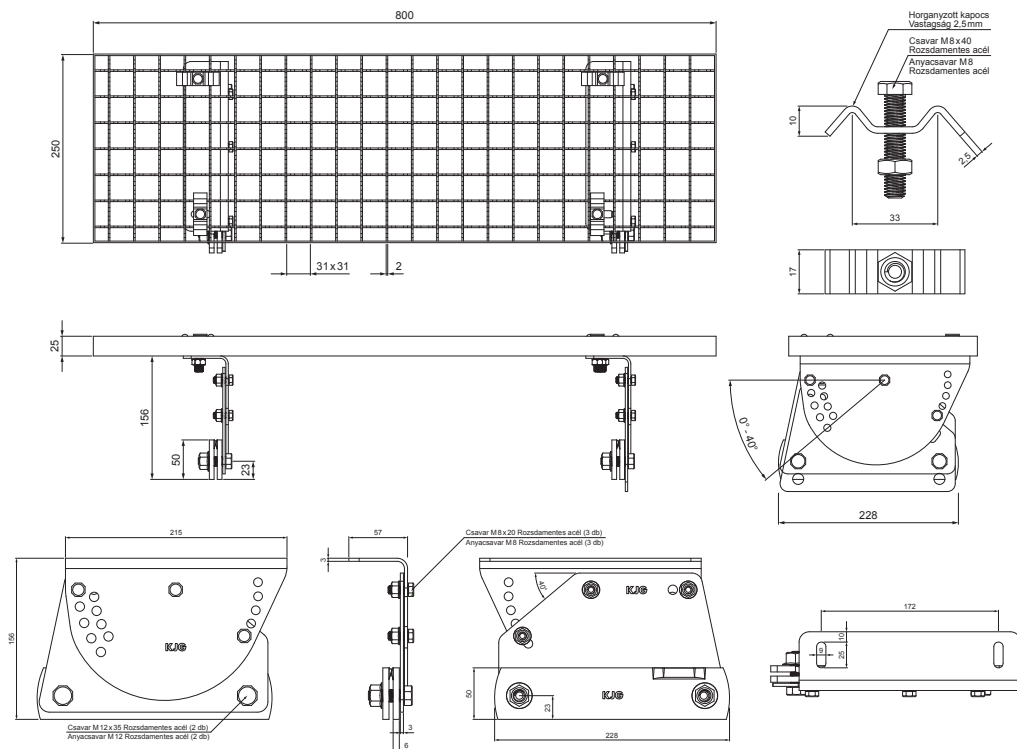

MŰSZAKI LAP

JÁRÓRÁCS 800x250

FALZ-WDACH

A CSOMAGOLÁS TARTALMA:

- horganyzott járórács 800x250 - 1 db
- alumínium tetőlépcső konzol - 2 db
- csavar M 12x35 rozsdamentes acél - 4 db
- anyacsavar M 12 rozsdamentes acél - 4 db
- csavar M 8x20 rozsdamentes acél - 6 db
- anyacsavar M 8 rozsdamentes acél - 6 db
- horganyzott kapocs a tetőlépcsőhöz - 4 db
- csavar M 8x40 rozsdamentes acél - 4 db
- anyacsavar M 8 rozsdamentes acél - 4 db

RÉSZLET:

1. járórács 800x250

MH Alumínium színes – Cserépszín – RAL 8004

INDEX	VÁLTOZÁS	DÁTUM	ALÁÍRÁS	KJG QUALITY®	Scan code for 3D model
ANYAGMÁRKA		H.O.	TÖMEG kg	MÉRET	
MÉRET, FÉLKÉSZ TERMÉK					
SEGÉDBERENDEZÉS			STN	OSZTÁLYOZÁSI SZÁM	
KIDOLGOZTA Ing. Kluska M.			MEGJEGYZÉS	POZÍCIÓSZÁM	
KIPRÓBÁLTA					
TECHNOLÓGUS	TECHNOLÓGUS		KORÁBBI RAJZ	RAJZSZÁM	
NÉV	Járórács 800 x 250		Lapok száma	FALZ-WDACH	Lap