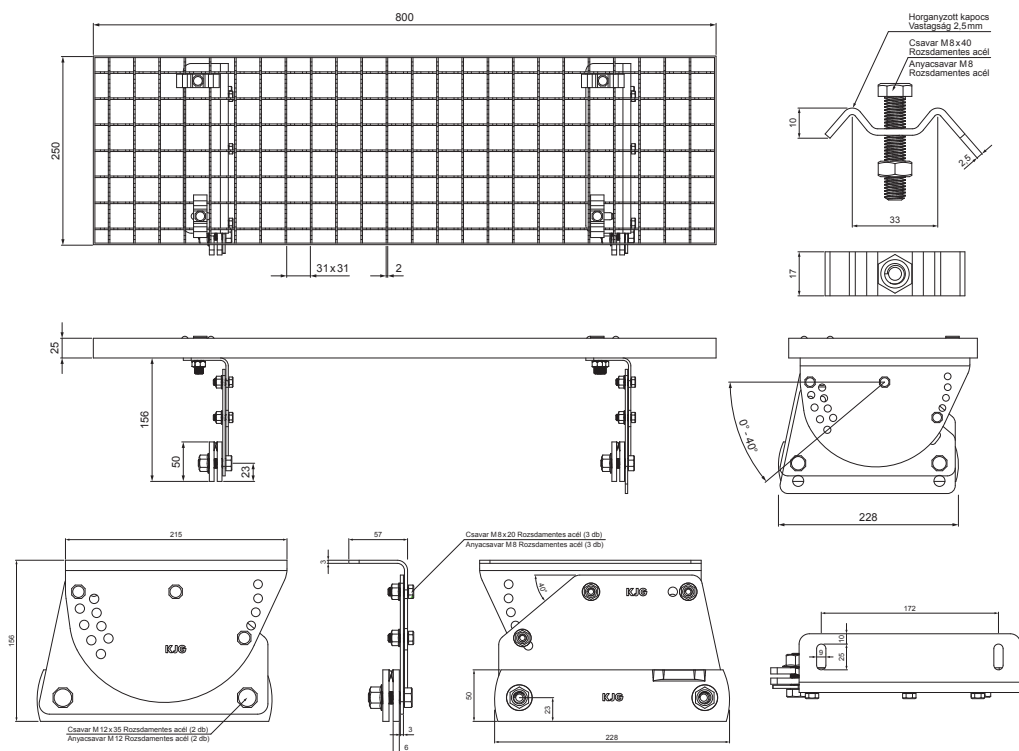

MŰSZAKI LAP

JÁRÓRÁCS 800 x 250

FALZ-PDACH

A CSOMAGOLÁS TARTALMA:

- horganyzott járórács 800x250 - 1 db
- alumínium tetőlépcső konzol - 2 db
- csavar M 12x35 rozsdamentes acél - 4 db
- anyacsavar M 12 rozsdamentes acél - 4 db
- csavar M 8x20 rozsdamentes acél - 6 db
- anyacsavar M 8 rozsdamentes acél - 6 db
- horganyzott kapocs a tetőlépcsőhöz - 4 db
- csavar M 8x40 rozsdamentes acél - 4 db
- anyacsavar M 8 rozsdamentes acél - 4 db

RÉSZLET:

1. járórács 800x250

IC Festett acél – Fekete – RAL 9005

INDEX	VÁLTOZÁS	DÁTUM	ALÁÍRÁS	 	
ANYAGMÁRKA			H.O.	TÖMEG kg	MÉRET
MÉRET, FÉLKÉSZ TERMÉK					
SEGÉDBERENDEZÉS				STN	OSZTÁLYOZÁSI SZÁM
KIDOLGOZTA	Ing. Kluska M.			MEGJEGYZÉS	POZÍCIÓSZÁM
KIPRÓBÁLTA					
TECHNOLÓGUS	TECHNOLÓGUS			KORÁBBI RAJZ	RAJZSZÁM
NÉV			Járórács 800 x 250		FALZ-PDACH
			Lapok száma		Lap