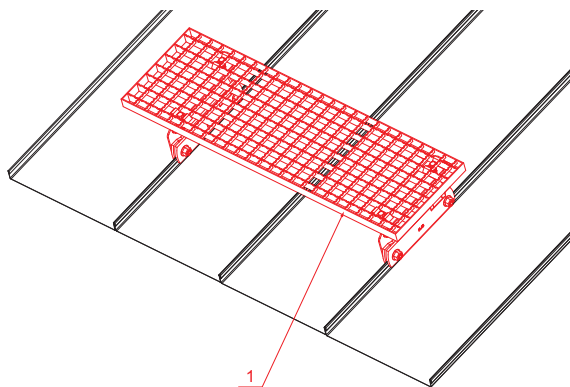

MŰSZAKI LAP

JÁRÓRÁCS 800 x 250

FALZ-PDACH

A CSOMAGOLÁS TARTALMA:

- horganyzott járórács 800x250 - 1 db
- alumínium tetőlépcső konzol - 2 db
- csavar M 12x35 rozsdamentes acél - 4 db
- anyacsavar M 12 rozsdamentes acél - 4 db
- csavar M 8x20 rozsdamentes acél - 6 db
- anyacsavar M 8 rozsdamentes acél - 6 db
- horganyzott kapocs a tetőlépcsőhöz - 4 db
- csavar M 8x40 rozsdamentes acél - 4 db
- anyacsavar M 8 rozsdamentes acél - 4 db

RÉSZLET:

1. járórács 800x250

IC Festett acél – Fekete – RAL 9005

INDEX	VÁLTOZÁS	DÁTUM	ALÁÍRÁS	 	
ANYAGMÁRKA			H.O.	TÖMEG kg	MÉRET
MÉRET, FÉLKÉSZ TERMÉK					
SEGÉDBERENDEZÉS				STN	OSZTÁLYOZÁSI SZÁM
KIDOLGOZTA	Ing. Kluska M.			MEGJEGYZÉS	POZÍCIÓSZÁM
KIPRÓBÁLTA					
TECHNOLÓGUS	TECHNOLÓGUS			KORÁBBI RAJZ	RAJZSZÁM
NÉV			Járórács 800 x 250		FALZ-PDACH
			Lapok száma		Lap