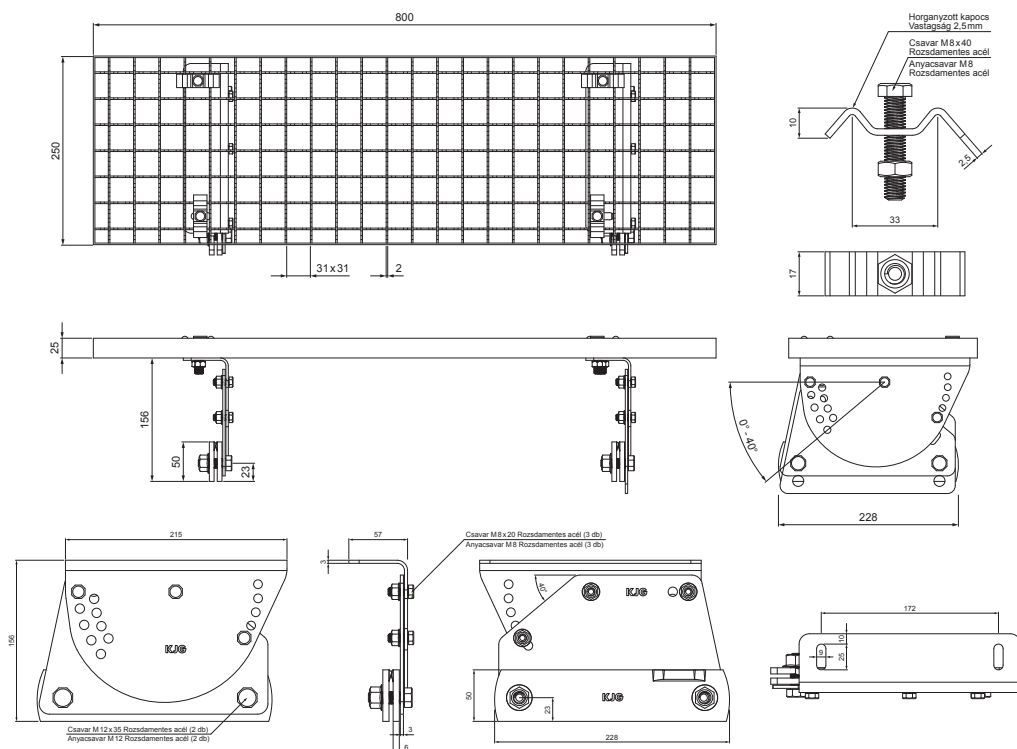

MŰSZAKI LAP

JÁRÓRÁCS 800x250

FALZ-WDACH

A CSOMAGOLÁS TARTALMA:

- horganyzott járórács 800x250 - 1 db
- alumínium tetőlépcső konzol - 2 db
- csavar M 12 x 35 rozsdamentes acél - 4 db
- anyacsavar M 12 rozsdamentes acél - 4 db
- csavar M 8 x 20 rozsdamentes acél - 6 db
- anyacsavar M 8 rozsdamentes acél - 6 db
- horganyzott kapocs a tetőlépcsődhöz - 4 db
- csavar M 8 x 40 rozsdamentes acél - 4 db
- anyacsavar M 8 rozsdamentes acél - 4 db

RÉSZLET:

1. járórács 800x250

B Alumínium színes – Fehér – RAL 9010

INDEX	VÁLTOZÁS	DÁTUM	ALÁÍRÁS	KJG QUALITY®	Scan code for 3D model	
ANYAGMÁRKA			H.O.	TÖMEG kg	MÉRET	
MÉRET, FÉLKÉSZ TERMÉK						
SEGÉDBERENDEZÉS				STN	OSZTÁLYOZÁSI SZÁM	
KIDOLGOZTA	Ing. Kluska M.			MEGJEGYZÉS	POZÍCIÓSZÁM	
KIPRÓBÁLTA						
TECHNOLÓGUS	TECHNOLÓGUS			KORÁBBI RAJZ	RAJZSZÁM	
NÉV			Járórács 800 x 250		Lapok száma	
					FALZ-WDACH	
					Lap	