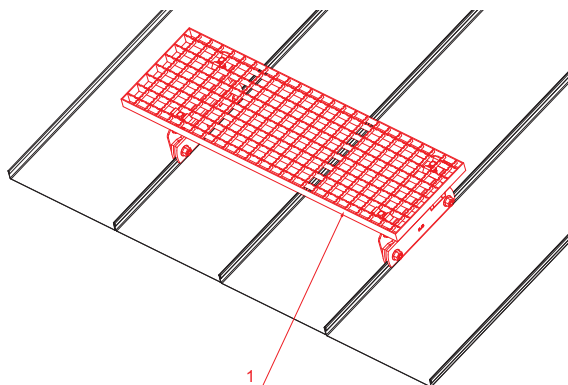

MŰSZAKI LAP

JÁRÓRÁCS 800x250

FALZ-WDACH

A CSOMAGOLÁS TARTALMA:

- horganyzott járórács 800x250 - 1 db
- alumínium tetőlépcső konzol - 2 db
- csavar M 12 x 35 rozsdamentes acél - 4 db
- anyacsavar M 12 rozsdamentes acél - 4 db
- csavar M 8 x 20 rozsdamentes acél - 6 db
- anyacsavar M 8 rozsdamentes acél - 6 db
- horganyzott kapocs a tetőlépcsődhöz - 4 db
- csavar M 8 x 40 rozsdamentes acél - 4 db
- anyacsavar M 8 rozsdamentes acél - 4 db

RÉSZLET:

1. járórács 800x250

B Alumínium színes – Fehér – RAL 9010

INDEX	VÁLTOZÁS	DÁTUM	ALÁÍRÁS	KJG QUALITY®	Scan code for 3D model	
ANYAGMÁRKA			H.O.	TÖMEG kg	MÉRET	
MÉRET, FÉLKÉSZ TERMÉK						
SEGÉDBERENDEZÉS				STN	OSZTÁLYOZÁSI SZÁM	
KIDOLGOZTA	Ing. Kluska M.			MEGJEGYZÉS	POZÍCIÓSZÁM	
KIPRÓBÁLTA						
TECHNOLÓGUS	TECHNOLÓGUS			KORÁBBI RAJZ	RAJZSZÁM	
NÉV			Járórács 800 x 250		Lapok száma	
					FALZ-WDACH	
					Lap	