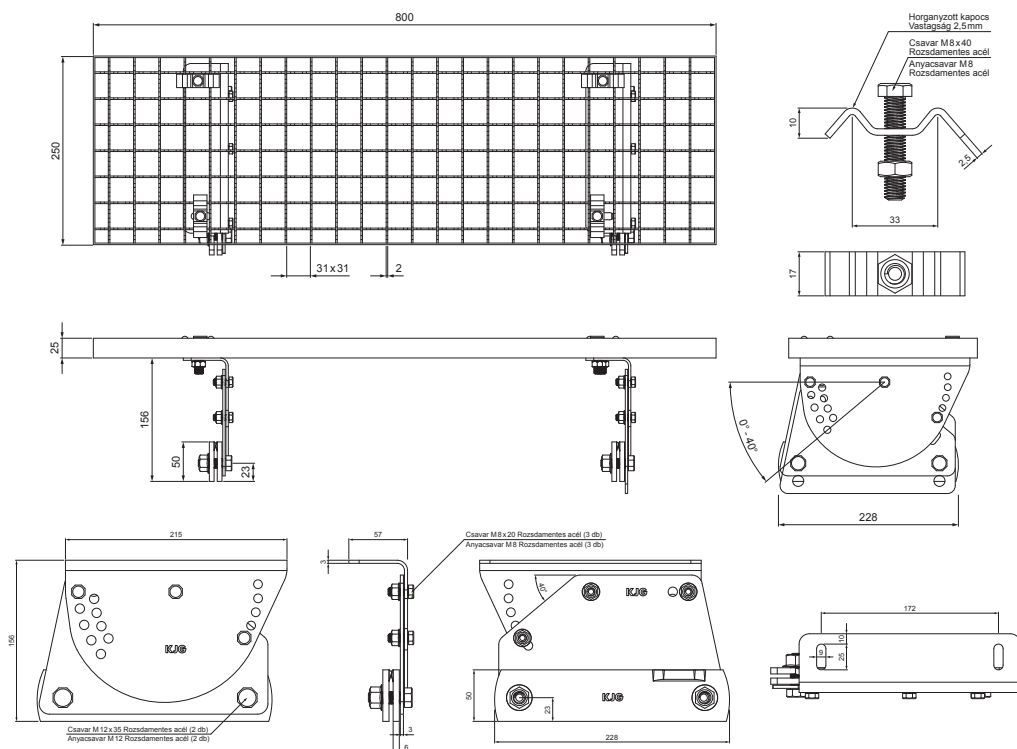

MŰSZAKI LAP

JÁRÓRÁCS 800x250

FALZ-WDACH

A CSOMAGOLÁS TARTALMA:

- horganyzott járórács 800x250 - 1 db
- alumínium tetőlépcső konzol - 2 db
- csavar M 12x35 rozsdamentes acél - 4 db
- anyacsavar M 12 rozsdamentes acél - 4 db
- csavar M 8x20 rozsdamentes acél - 6 db
- anyacsavar M 8 rozsdamentes acél - 6 db
- horganyzott kapocs a tetőlépcsőhöz - 4 db
- csavar M 8x40 rozsdamentes acél - 4 db
- anyacsavar M 8 rozsdamentes acél - 4 db

RÉSZLET:

1. járórács 800x250

B Alumínium színes – Fehér – RAL 9010

INDEX	VÁLTOZÁS	DÁTUM	ALÁÍRÁS	KJG QUALITY®	Scan code for 3D model	QR CODE
ANYAGMÁRKA			H.O.	TÖMEG kg	MÉRET	
MÉRET, FÉLKÉSZ TERMÉK						
SEGÉDBERENDEZÉS				STN	OSZTÁLYOZÁSI SZÁM	
KIDOLGOZTA	Ing. Kluska M.			MEGJEGYZÉS	POZÍCIÓSZÁM	
KIPRÓBÁLTA						
TECHNOLÓGUS	TECHNOLÓGUS			KORÁBBI RAJZ	RAJZSZÁM	
NÉV			Járórács 800 x 250		Lapok száma	
					FALZ-WDACH	
					Lap	