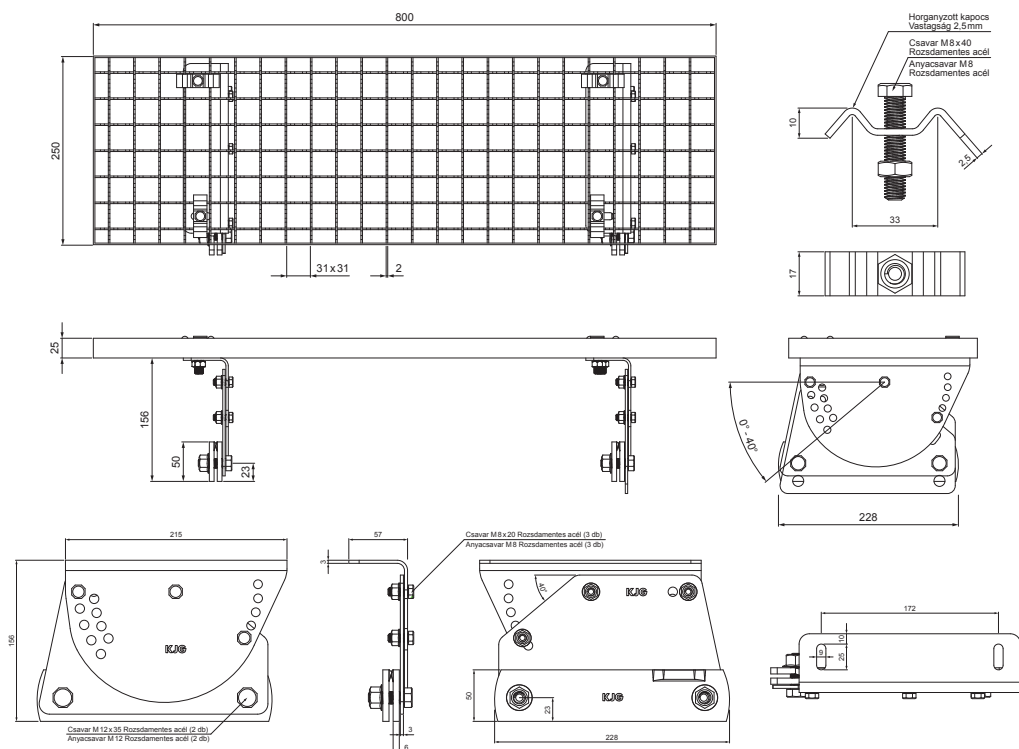

MŰSZAKI LAP

JÁRÓRÁCS 800x250

FALZ-WDACH

A CSOMAGOLÁS TARTALMA:

- horganyzott járórács 800x250 - 1 db
- alumínium tetőlépcső konzol - 2 db
- csavar M 12x35 rozsdamentes acél - 4 db
- anyacsavar M 12 rozsdamentes acél - 4 db
- csavar M 8x20 rozsdamentes acél - 6 db
- anyacsavar M 8 rozsdamentes acél - 6 db
- horganyzott kapocs a tetőlépcsőhöz - 4 db
- csavar M 8x40 rozsdamentes acél - 4 db
- anyacsavar M 8 rozsdamentes acél - 4 db

RÉSZLET:

1. járórács 800x250

ZS Alumínium színes – Cinkszürke – RAL extra

INDEX	VÁLTOZÁS	DÁTUM	ALÁÍRÁS	KJG QUALITY®	Scan code for 3D model	QR CODE
ANYAGMÁRKA			H.O.	TÖMEG kg	MÉRET	
MÉRET, FÉLKÉSZ TERMÉK						
SEGÉDBERENDEZÉS				STN	OSZTÁLYOZÁSI SZÁM	
KIDOLGOZTA	Ing. Kluska M.			MEGJEGYZÉS	POZÍCIÓSZÁM	
KIPRÓBÁLTA						
TECHNOLÓGUS	TECHNOLÓGUS			KORÁBBI RAJZ	RAJZSZÁM	
NÉV			Járórács 800 x 250		Lapok száma	
					FALZ-WDACH	
					Lap	