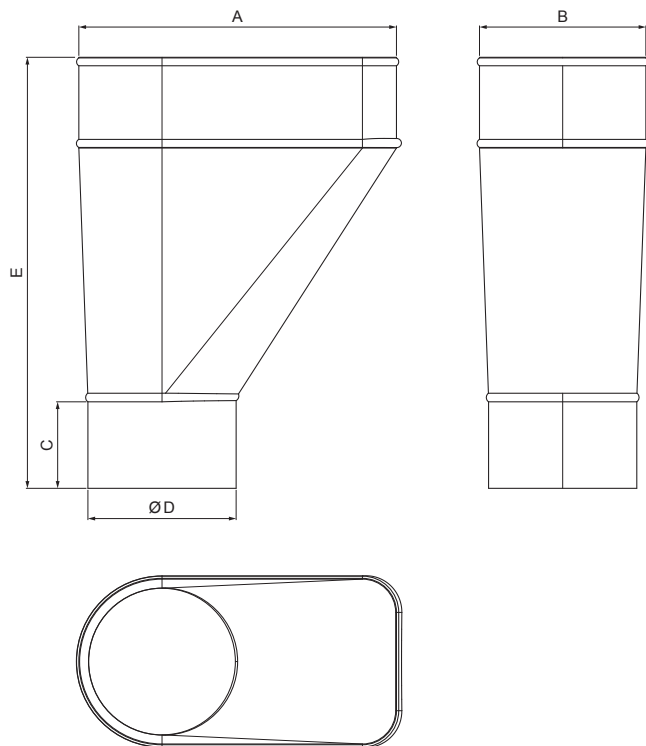

MŰSZAKI LAP

VÍZGYÜJTŐ ÜST OLDALSÓ

IT-KLZF B

IC Fastett acél – Fekete – RAL 9005

Méretek [mm]					
Néviéges méret	A	B	C	ØD	E
60	130	66	55	60	210
80	170	90	55	80	245
100	210	110	55	100	245
120	250	130	55	120	270

INDEX	VÁLTOZÁS	DÁTUM	ALÁÍRÁS	KJG QUALITY®		Scan code for 3D model	QR
				H.O.	TÖMEG kg	MÉRET	
ANYAGMÁRKA							
MÉRET, FÉLKÉSZ TERMÉK							
SEGÉDBERENDEZÉS					STN	OSZTÁLYOZÁSI SZÁM	
KIDOLGOZTA Ing. Kluska M.					MEGJEGYZÉS	POZÍCIÓSZÁM	
KIPRÓBÁLTA							
TECHNOLÓGUS				TECHNOLÓGUS	KORÁBBI RAJZ	RAJZSZÁM	
NÉV				Vízgyűjtő üst oldalsó		Lapok száma	IT-KLZF B
						Lap	