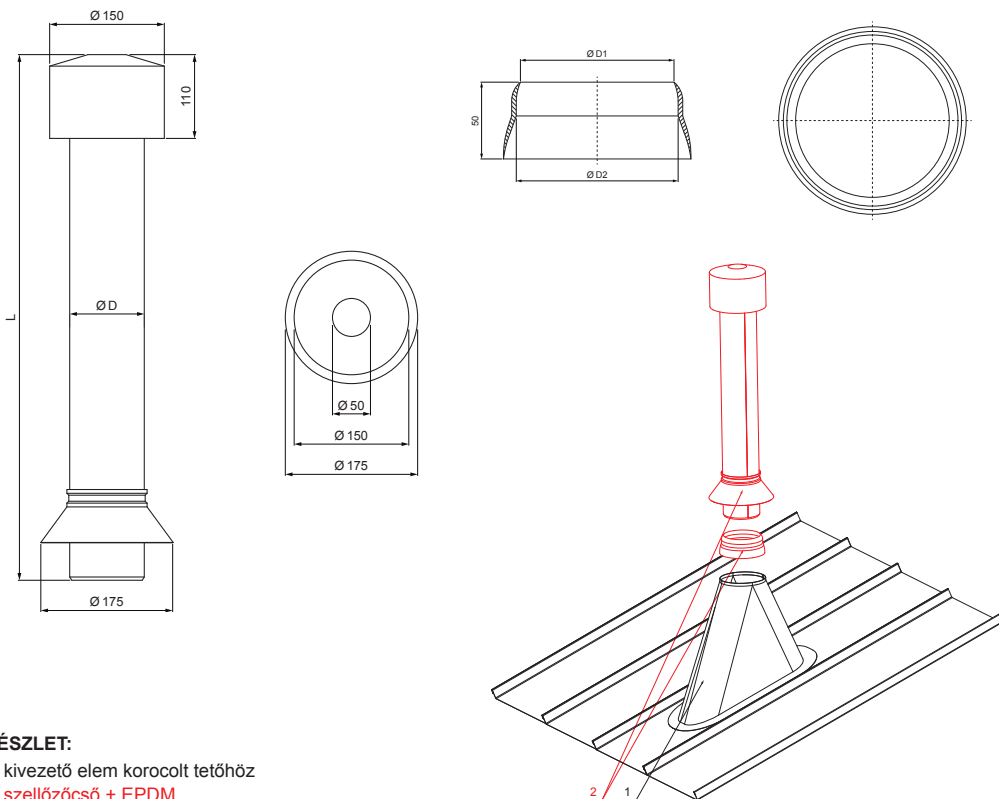

MŰSZAKI LAP

SZELLŐZŐCSŐ + EPDM

FALZ-W.15 VKE

ANM Alumínium színes W.15 – Antracit W.15 – RAL 7016

RÉSZLET:
 1. kivezető elem korcolt tetőhöz
 2. szellőzőcső + EPDM

Méretek – Szellőzőcső [mm]	
Névleges méret	Ø D
110	110
125	125

Méretek – EPDM [mm]		
Névleges méret	Ø D 1	Ø D 2
110	110	100
125	125	115

INDEX	VÁLTOZÁS	DÁTUM	ALÁÍRÁS	KJG QUALITY®		Scan code for 3D model	QR
ANYAGMÁRKA		H.O.	TÖMEG kg	MÉRET			
MÉRET, FÉLKÉSZ TERMÉK				STN	OSZTÁLYOZÁSI SZÁM		
SEGÉDBERENDEZÉS				MEGJEGYZÉS	POZÍCIÓSZÁM		
KIDOLGOZTA Ing. Kluska M.				KORÁBBI RAJZ	RAJZSZÁM		
KIPRÓBÁLTA							
TECHNOLÓGUS	TECHNOLÓGUS						
NÉV	Szellőzőcső + EPDM			Lapok száma	FALZ-W.15 VKE		Lap