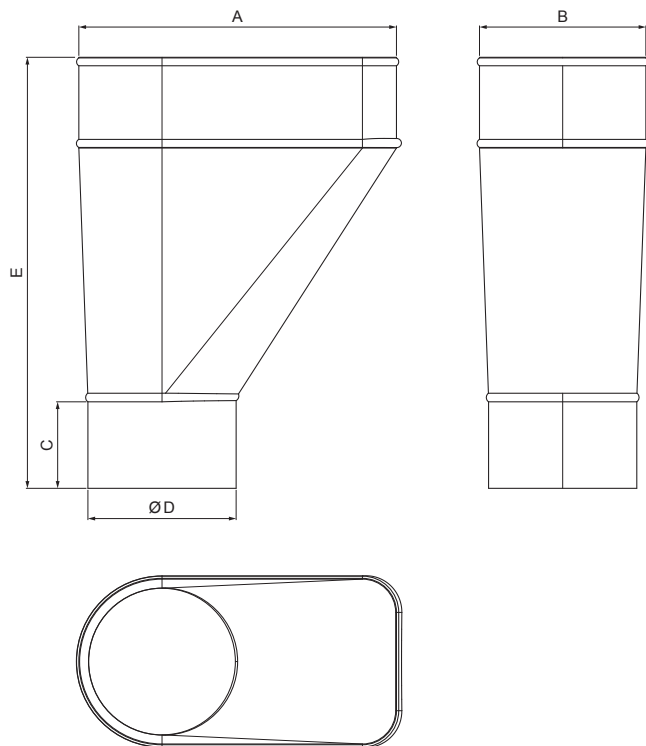

MŰSZAKI LAP

# VÍZGYÜJTŐ ÜST OLDALSÓ

IT-KLZF B

**OC** Fastett acél – Bordó – RAL 3009

Méretek [mm]					
Néviéges méret	A	B	C	ØD	E
60	130	66	55	60	210
80	170	90	55	80	245
100	210	110	55	100	245
120	250	130	55	120	270

INDEX	VÁLTOZÁS	DÁTUM	ALÁÍRÁS	<b>KJG</b> QUALITY®	Scan code for 3D model	
ANYAGMÁRKA	H.O.		TÖMEG kg	MÉRET		
MÉRET, FÉLKÉSZ TERMÉK	SEGÉDBERENDEZÉS		STN	OSZTÁLYOZÁSI SZÁM		
KIDOLGOZTA Ing. Kluska M.	MEGJEGYZÉS		POZÍCIÓSZÁM			
KIPRÓBÁLTA	TECHNOLÓGUS		KORÁBBI RAJZ	RAJZSZÁM		
NÉV	Vízgyűjtő üst oldalsó		Lapok száma	IT-KLZF B		Lap