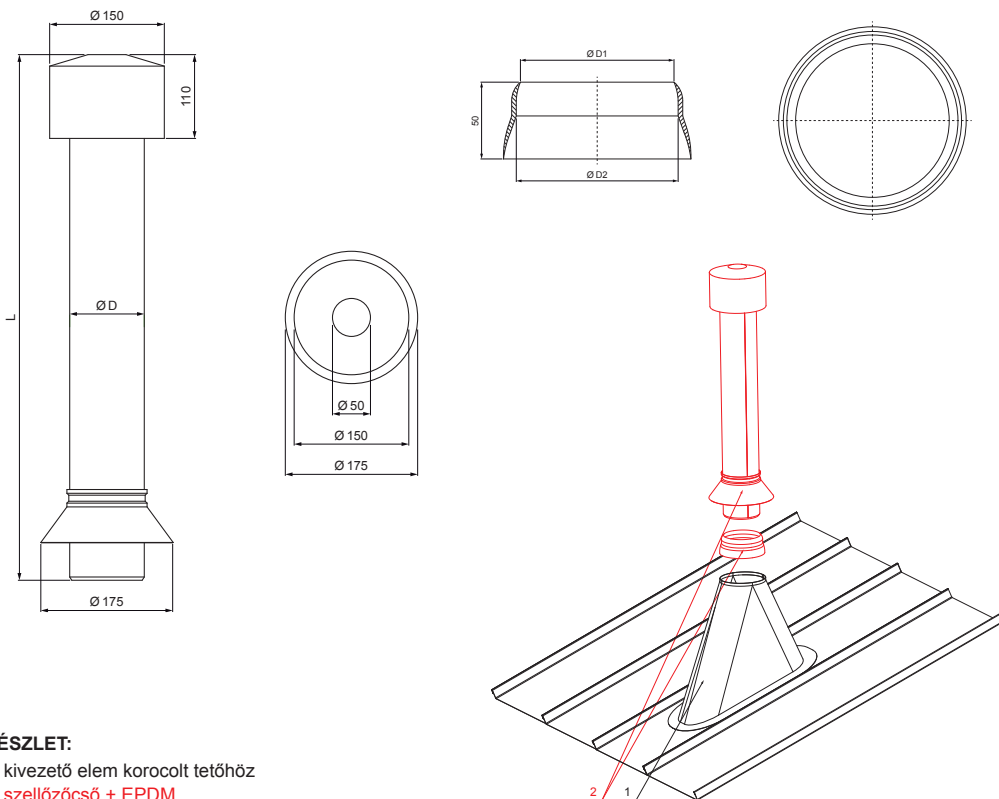

MŰSZAKI LAP

SZELLŐZŐCSŐ + EPDM

FALZ-W.15 VKE

RÉSZLET:

- 1. kivezető elem korcolt tetőhöz
- 2. szellőzőcső + EPDM

SSM Alumínium színes W.15 – Egérszürke W.15 – RAL 7005

Méretek – Szellőzőcső [mm]	
Névleges méret	Ø D
110	110
125	125

Méretek – EPDM [mm]		
Névleges méret	Ø D 1	Ø D 2
110	110	100
125	125	115

INDEX	VÁLTOZÁS	DÁTUM	ALÁÍRÁS		
ANYAGMÁRKA			H.O.	TÖMEG kg	MÉRET
MÉRET, FÉLKÉSZ TERMÉK					
SEGÉDBERENDEZÉS				STN	OSZTÁLYOZÁSI SZÁM
KIDOLGOZTA	Ing. Kluska M.			MEGJEGYZÉS	POZÍCIÓSZÁM
KIPRÓBÁLTA					
TECHNOLÓGUS	TECHNOLÓGUS			KORÁBBI RAJZ	RAJZSZÁM
NÉV			Szellőzőcső + EPDM		
			Lapok száma		
			FALZ-W.15 VKE		
			Lap		