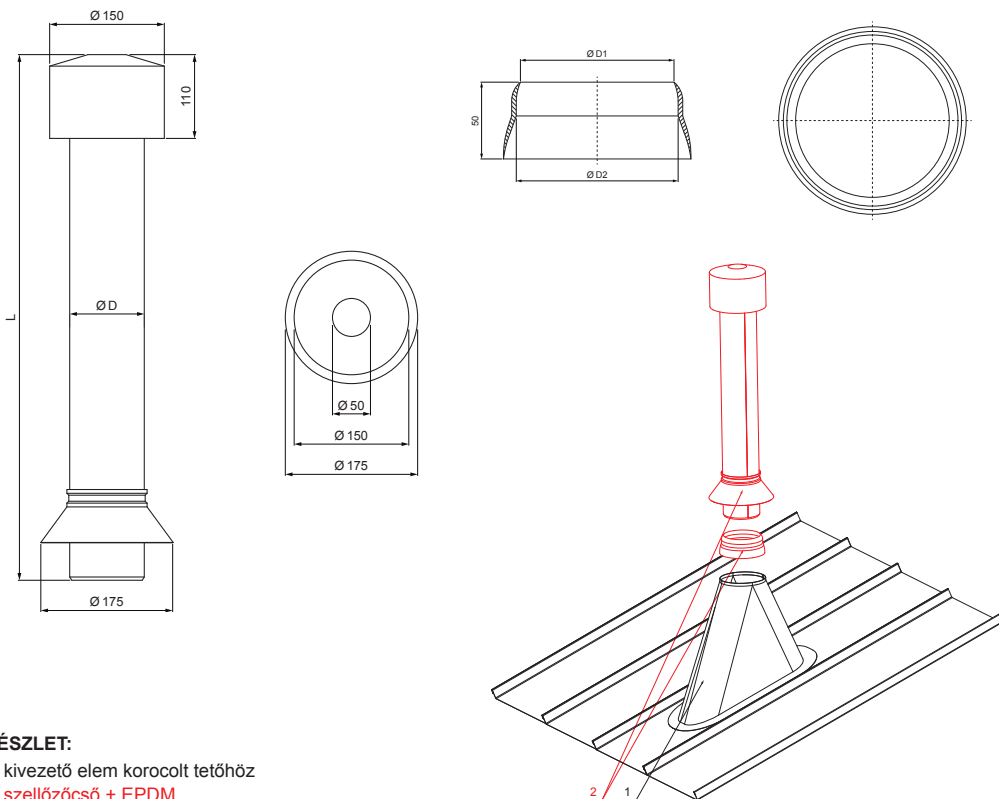

MŰSZAKI LAP

SZELLŐZŐCSŐ + EPDM

FALZ-W.15 VKE

ICM Alumínium színes W.15 – Fekete W.15 – RAL 9005

RÉSZLET:
 1. kivezető elem korcolt tetőhöz
 2. szellőzőcső + EPDM

Méretek – Szellőzőcső [mm]	
Névleges méret	Ø D
110	110
125	125

Méretek – EPDM [mm]		
Névleges méret	Ø D 1	Ø D 2
110	110	100
125	125	115

INDEX	VÁLTOZÁS	DÁTUM	ALÁÍRÁS	KJG QUALITY®		Scan code for 3D model	QR
ANYAGMÁRKA		H.O.	TÖMEG kg	MÉRET			
MÉRET, FÉLKÉSZ TERMÉK			STN	OSZTÁLYOZÁSI SZÁM			
SEGÉDBERENDEZÉS			MEGJEGYZÉS	POZÍCIÓSZÁM			
KIDOLGOZTA Ing. Kluska M.			KORÁBBI RAJZ	RAJZSZÁM			
KIPRÓBÁLTA							
TECHNOLÓGUS	TECHNOLÓGUS						
NÉV	Szellőzőcső + EPDM			Lapok száma	FALZ-W.15 VKE		Lap