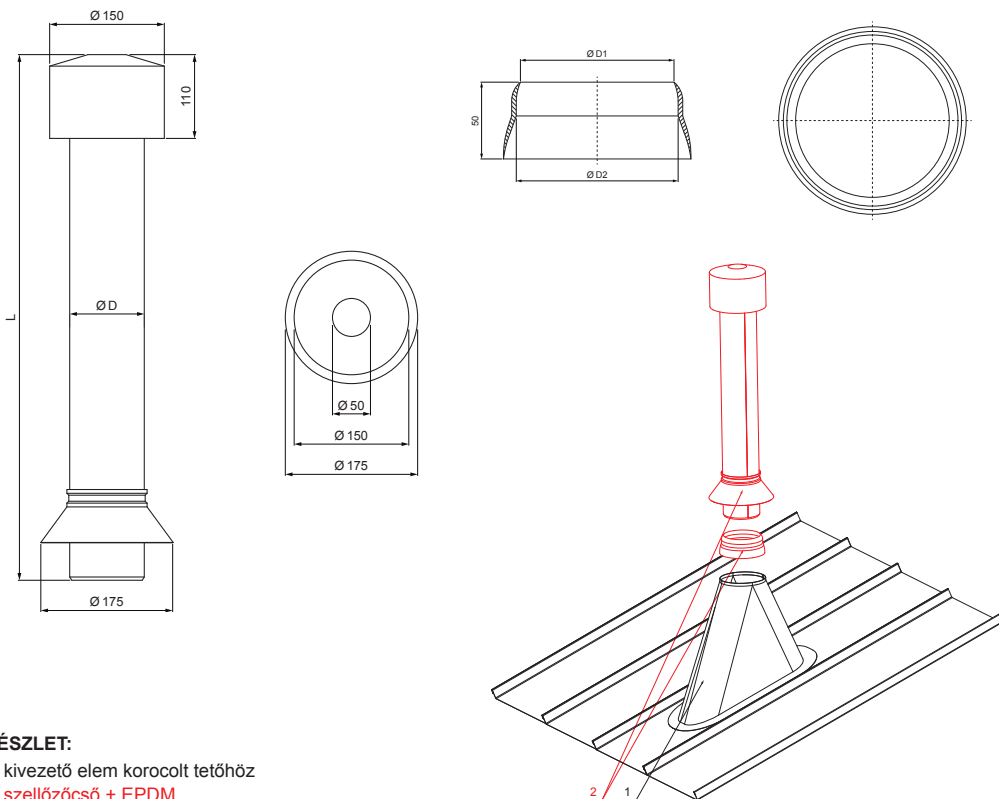

MŰSZAKI LAP

SZELLŐZŐCSŐ + EPDM

FALZ-W.15 VKE

ZHM Alumínium színes W.15 – Zöld-barna W.15 – RAL 7013

RÉSZLET:
 1. kivezető elem korcolt tetőhöz
 2. szellőzőcső + EPDM

Méretek – Szellőzőcső [mm]	
Névleges méret	Ø D
110	110
125	125

Méretek – EPDM [mm]		
Névleges méret	Ø D 1	Ø D 2
110	110	100
125	125	115

INDEX	VÁLTOZÁS	DÁTUM	ALÁÍRÁS	KJG QUALITY®		Scan code for 3D model	QR
ANYAGMÁRKA		H.O.	TÖMEG kg	MÉRET			
MÉRET, FÉLKÉSZ TERMÉK				STN	OSZTÁLYOZÁSI SZÁM		
SEGÉDBERENDEZÉS				MEGJEGYZÉS	POZÍCIÓSZÁM		
KIDOLGOZTA Ing. Kluska M.				KORÁBBI RAJZ	RAJZSZÁM		
KIPRÓBÁLTA							
TECHNOLÓGUS	TECHNOLÓGUS						
NÉV	Szellőzőcső + EPDM			Lapok száma	FALZ-W.15 VKE	Lap	