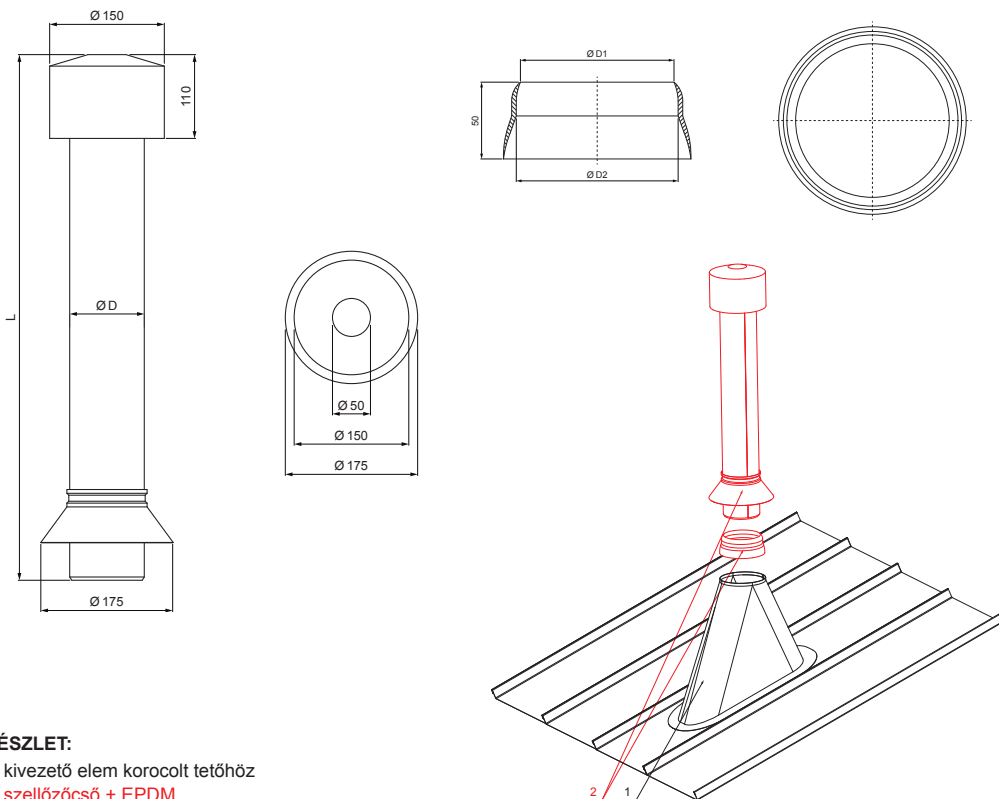

MŰSZAKI LAP

SZELLŐZŐCSŐ + EPDM

FALZ-W.15 VKE

Alumínium színes W.15 – Zöld-barna W.15 – RAL 7013

- RÉSZLET:**
 1. kivezető elem korcolt tetőhöz
 2. szellőzőcső + EPDM

Méretetek – Szellőzőcső [mm]

Névleges méret	Ø D
110	110
125	125

Méretetek – EPDM [mm]

Névleges méret	Ø D 1	Ø D 2
110	110	100
125	125	115

INDEX	VÁLTOZÁS	DÁTUM	ALÁÍRÁS	KJG QUALITY®		Scan code for 3D model	QR
ANYAGMÁRKA			H.O.	TÖMEG kg	MÉRET		
MÉRET, FÉLKÉSZ TERMÉK				STN	OSZTÁLYOZÁSI SZÁM		
SEGÉDBERENDEZÉS		KIDÖLGOZTA Ing. Kluska M.		MEGJEGYZÉS	POZÍCIÓSZÁM		
KIPRÓBÁLTA		TECHNOLÓGUS		KORÁBBI RAJZ	RAJZSZÁM		
NÉV Szellőzőcső + EPDM				Lapok száma	FALZ-W.15 VKE		Lap