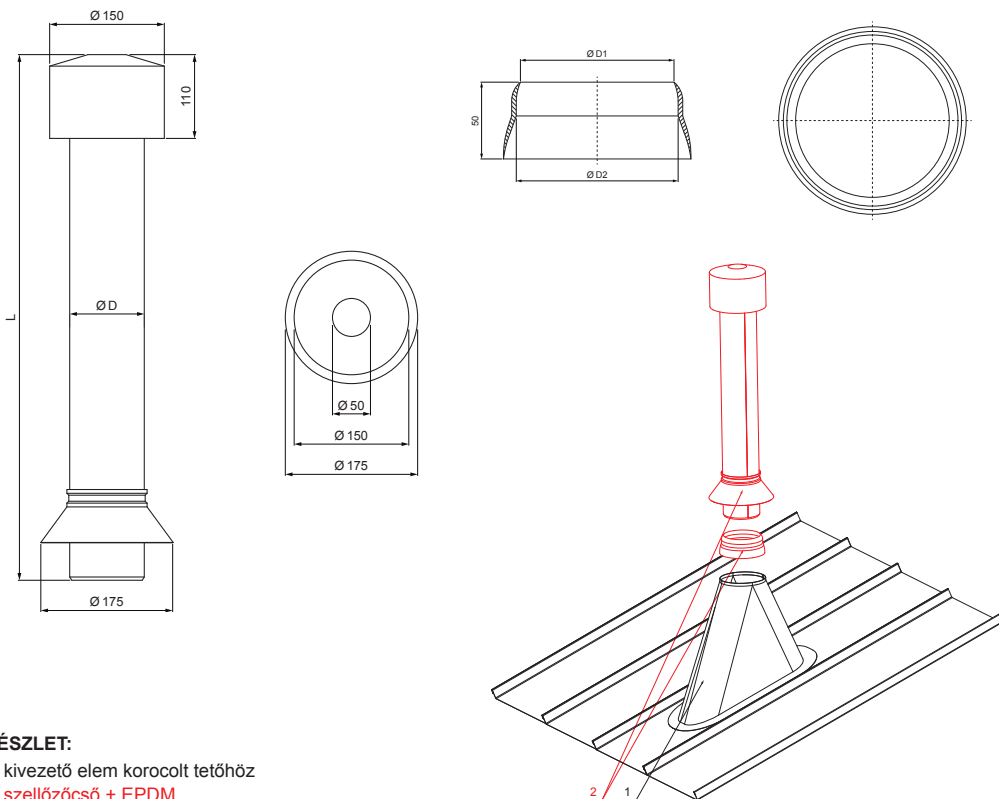

MŰSZAKI LAP

SZELLŐZŐCSŐ + EPDM

FALZ-W.15 VKE

BHM Alumínium színes W.15 – Világos ezüst W.15 – RAL 9006

RÉSZLET:
 1. kivezető elem korcolt tetőhöz
 2. szellőzőcső + EPDM

Méretek – Szellőzőcső [mm]	
Névleges méret	Ø D
110	110
125	125

Méretek – EPDM [mm]		
Névleges méret	Ø D 1	Ø D 2
110	110	100
125	125	115

INDEX	VÁLTOZÁS	DÁTUM	ALÁÍRÁS	  			
ANYAGMÁRKA		H.O.	TÖMEG kg		MÉRET		
MÉRET, FÉLKÉSZ TERMÉK				OSZTÁLYOZÁSI SZÁM			
SEGÉDBERENDEZÉS			STN	POZÍCIÓSZÁM			
KIDOLGOZTA Ing. Kluska M.			MEGJEGYZÉS	RAJZSZÁM			
KIPRÓBÁLTA			KORÁBBI RAJZ				
TECHNOLÓGUS	TECHNOLÓGUS						
NÉV	Szellőzőcső + EPDM			Lapok száma	FALZ-W.15 VKE	Lap	