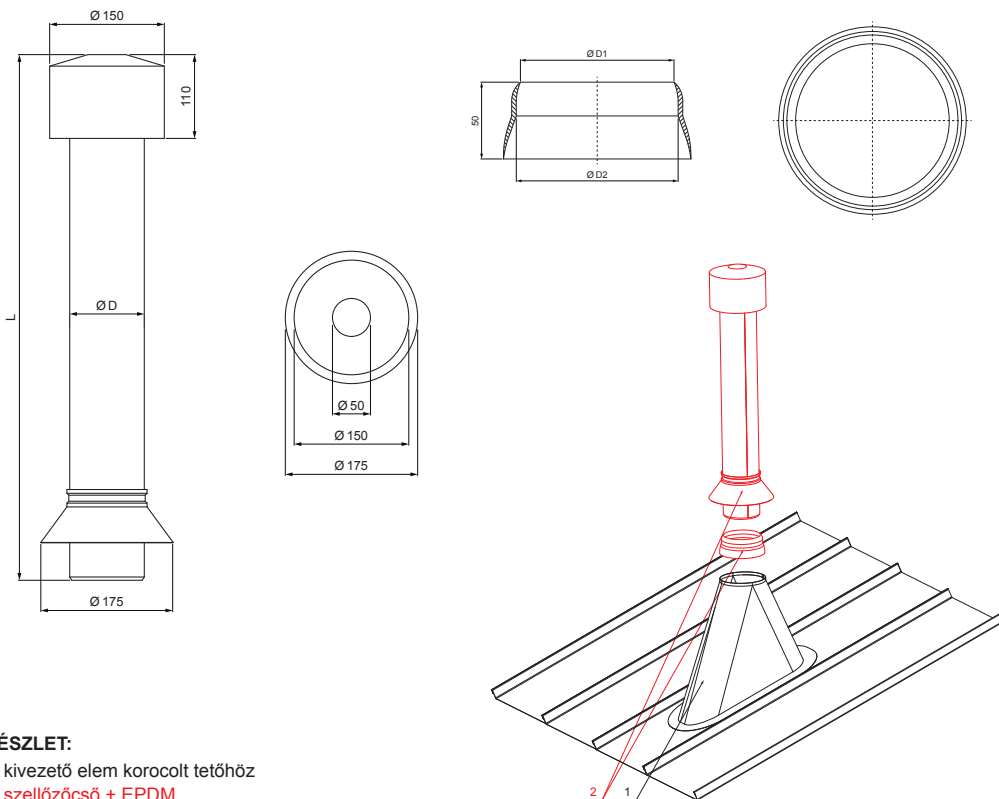

MŰSZAKI LAP

SZELLŐZŐCSŐ + EPDM

FALZ-W.15 VKE

RÉSZLET:

- 1. kivezető elem korcolt tetőhöz
- 2. szellőzőcső + EPDM

BM Alumínium színes W.15 – Fehér W.15 – RAL 9010

Méretek – Szellőzőcső [mm]	
Névleges méret	Ø D
110	110
125	125

Méretek – EPDM [mm]		
Névleges méret	Ø D 1	Ø D 2
110	110	100
125	125	115

INDEX	VÁLTOZÁS	DÁTUM	ALÁÍRÁS		
ANYAGMÁRKA			H.O.	TÖMEG kg	MÉRET
MÉRET, FÉLKÉSZ TERMÉK					
SEGÉDBERENDEZÉS				STN	OSZTÁLYOZÁSI SZÁM
KIDOLGOZTA	Ing. Kluska M.			MEGJEGYZÉS	POZÍCIÓSZÁM
KIPRÓBÁLTA					
TECHNOLÓGUS	TECHNOLÓGUS			KORÁBBI RAJZ	RAJZSZÁM
NÉV			Szellőzőcső + EPDM		
			Lapok száma		
			FALZ-W.15 VKE		
			Lap		