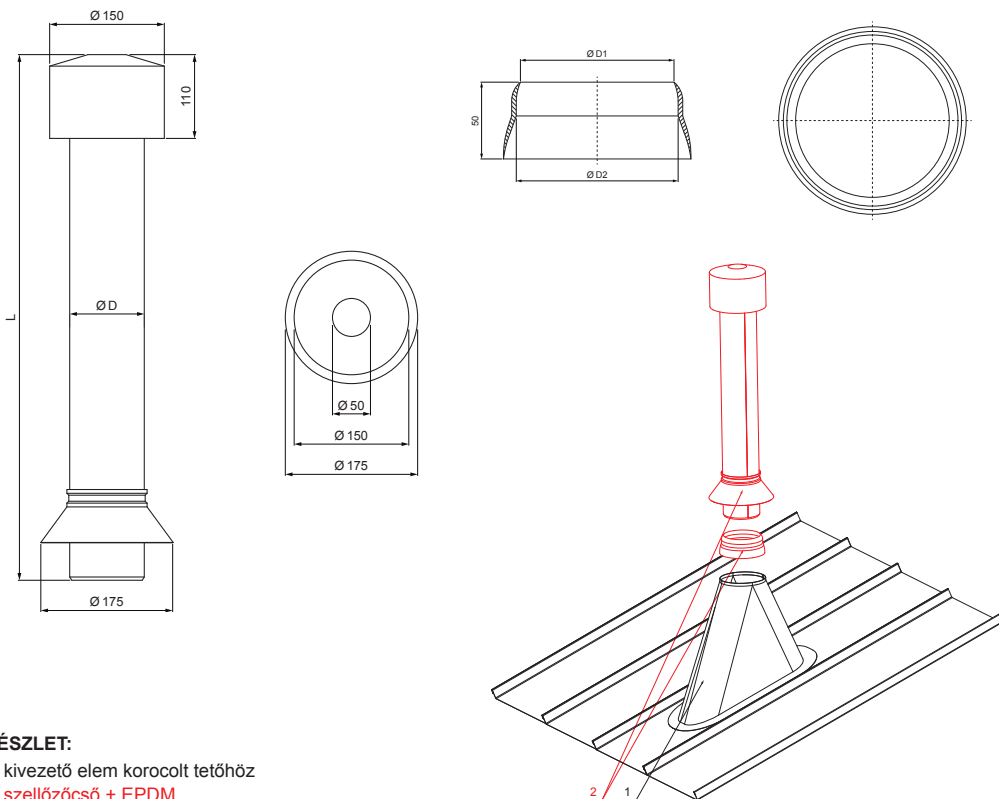

MŰSZAKI LAP

SZELLŐZŐCSŐ + EPDM

FALZ-W.15 VKE

Alumínium színes W.15 – Cserépszín W.15 – RAL 8004

RÉSZLET:

1. kivezető elem korcolt tetőhöz
2. szellőzőcső + EPDM

Méretek – Szellőzőcső [mm]	
Névleges méret	Ø D
110	110
125	125

Méretek – EPDM [mm]		
Névleges méret	Ø D 1	Ø D 2
110	110	100
125	125	115

INDEX	VÁLTOZÁS	DÁTUM	ALÁÍRÁS	KJG QUALITY®		Scan code for 3D model	QR
ANYAGMÁRKÁ		H.O.	TÖMEG kg	MÉRET			
MÉRET, FÉLKÉSZ TERMÉK			STN	OSZTÁLYOZÁSI SZÁM			
SEGÉDBERENDEZÉS			MEGJEGYZÉS	POZÍCIÓSZÁM			
KIDOLGOZTA Ing. Kluska M.			KORÁBBI RAJZ	RAJZSZÁM			
KIPRÓBÁLTA							
TECHNOLÓGUS	TECHNOLÓGUS						
NÉV	Szellőzőcső + EPDM			Lapok száma	FALZ-W.15 VKE		Lap

Létrehozva: 22.04.2026 00:07:13

Műszaki változások fenntartva