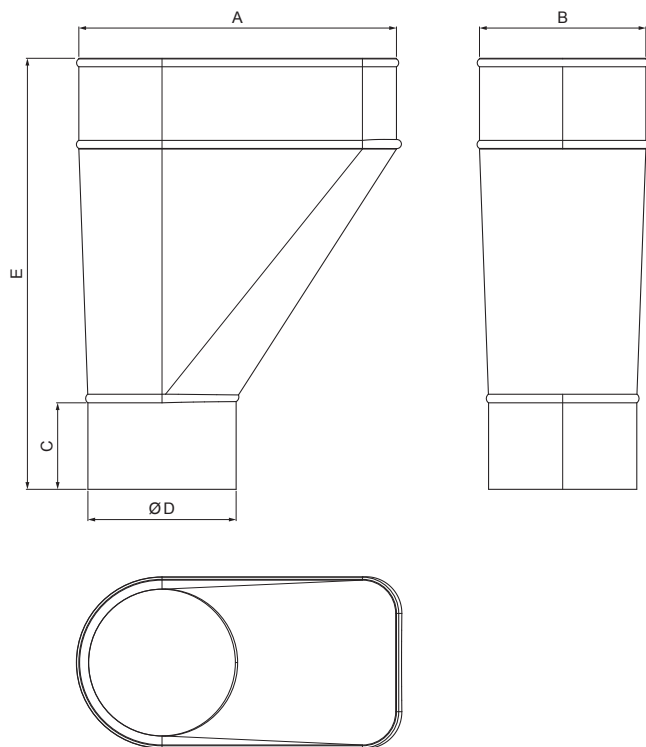

MŰSZAKI LAP

# VÍZGYÜJTŐ ÜST OLDALSÓ

IT-KLZF B

**MH** Fastett acél – Cserépszín – RAL 8004

Méretek [mm]					
Néviéges méret	A	B	C	ØD	E
60	130	66	55	60	210
80	170	90	55	80	245
100	210	110	55	100	245
120	250	130	55	120	270