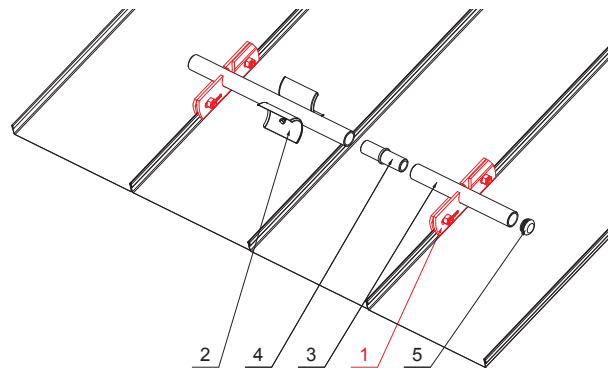

MŰSZAKI LAP

EGYCSÖVES HÓFOGÓTARTÓ

ZS-W.15ZSF 1/35

Csavar M12x30 Rozsdamentes acél
Anyacsavar M12 Rozsdamentes acél

RÉSZLET:

1. egycsöves hófogótartó
2. jégkarom
3. hófogócső
4. PVC toldó hófogóhoz
5. PVC takarósapka hófogócsőhöz

SSM Alumínium színes W.15 – Egérszürke W.15 – RAL 7005

INDEX	VÁLTOZÁS	DÁTUM	ALÁÍRÁS		
ANYAGMÁRKA			H.O.	TÖMEG kg	MÉRET
MÉRET, FÉLKÉSZ TERMÉK					
SEGÉDBERENDEZÉS				STN	OSZTÁLYOZÁSI SZÁM
KIDOLGOZTA	Ing. Kluska M.			MEGJEGYZÉS	POZÍCIÓSZÁM
KIPRÓBÁLTA					
TECHNOLÓGUS	TECHNOLÓGUS			KORÁBBI RAJZ	RAJZSZÁM
NÉV			Egycsöves hófogótartó		
Lapok száma			ZS-W.15ZSF 1/35		
			Lap		