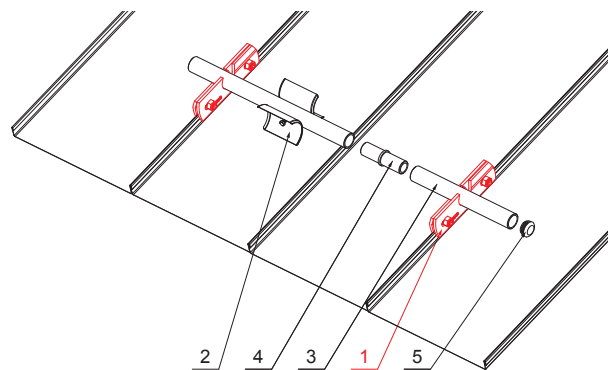

MŰSZAKI LAP

EGYCSÖVES HÓFOGÓTARTÓ

ZS-W.15ZSF 1/35

Csavar M12x30 Rozsdamentes acél
Anyacsavar M12 Rozsdamentes acél

RÉSZLET:

1. egycsöves hófogótartó
2. jégkarom
3. hófogócső
4. PVC toldó hófogóhoz
5. PVC takarósapka hófogócsőhöz

ICM Alumínium színes W.15 – Fekete W.15 – RAL 9005

INDEX	VÁLTOZÁS	DÁTUM	ALÁÍRÁS		
ANYAGMÁRKA			H.O.	TÖMEG kg	MÉRET
MÉRET, FÉLKÉSZ TERMÉK				STN	OSZTÁLYOZÁSI SZÁM
SEGÉDBERENDEZÉS				MEGJEGYZÉS	POZÍCIÓSZÁM
KIDOLGOZTA Ing. Kluska M.				KORÁBBI RAJZ	RAJZSZÁM
KIPRÓBÁLTA		TECHNOLÓGUS			
NÉV			Lapok száma		
Egycsöves hófogótartó			ZS-W.15ZSF 1/35		
			Lap		