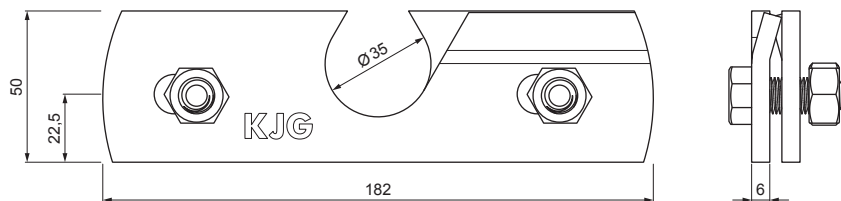

MŰSZAKI LAP

EGYCSÖVES HÓFOGÓTARTÓ

ZS-W.15ZSF 1/35

Csavar M12x30 Rozsdamentes acél
Anyacsavar M12 Rozsdamentes acél

RÉSZLET:

1. egycsöves hófogótartó
2. jégkarom
3. hófogócső
4. PVC toldó hófogóhoz
5. PVC takarásapka hófogócsőhöz

ZHM Alumínium színes W.15 – Zöld-barna W.15 – RAL 7013

INDEX	VÁLTOZÁS	DÁTUM	ALÁÍRÁS		
ANYAGMÁRKA			H.O.	TÖMEG kg	MÉRET
MÉRET, FÉLKÉSZ TERMÉK				STN	OSZTÁLYOZÁSI SZÁM
SEGÉDBERENDEZÉS				MEGJEGYZÉS	POZÍCIÓSZÁM
KIDOLGOZTA Ing. Kluska M.				KORÁBBI RAJZ	RAJZSZÁM
KIPRÓBÁLTA					
TECHNOLÓGUS			TECHNOLÓGUS		
NÉV			Egycsöves hófogótartó		Lapok száma
					ZS-W.15ZSF 1/35
					Lap