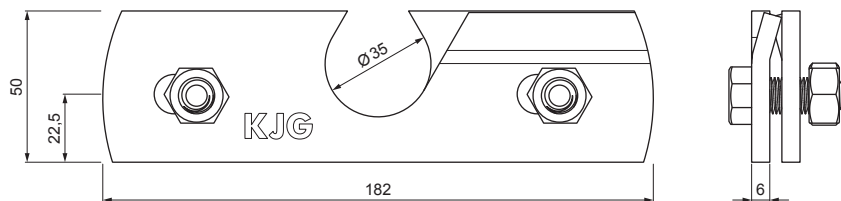

## ZS-W.15ZSF 1/35

Csavar M12x30 Rozsdamentes acél  
Anyacsavar M12 Rozsdamentes acél

**RÉSZLET:**

1. egycsöves hófogótartó
2. jégkarom
3. hófogócső
4. PVC toldó hófogóhoz
5. PVC takarásapka hófogócsőhöz