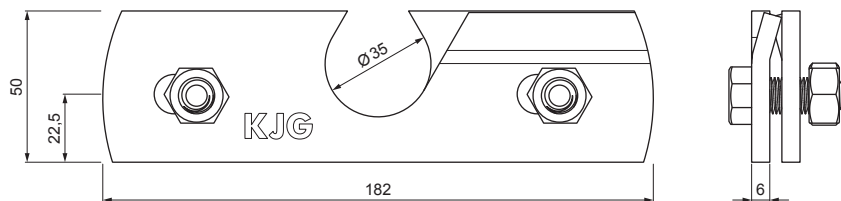

MŰSZAKI LAP

EGYCSÖVES HÓFOGÓTARTÓ

ZS-W.15ZSF 1/35

Csavar M12x30 Rozsdamentes acél
Anyacsavar M12 Rozsdamentes acél

RÉSZLET:

1. egycsöves hófogótartó
2. jégkarom
3. hófogócső
4. PVC toldó hófogóhoz
5. PVC takarósapka hófogócsőhöz

BHM Alumínium színes W.15 – Világos ezüst W.15 – RAL 9006

INDEX	VÁLTOZÁS	DÁTUM	ALÁÍRÁS	KJG	Scan code for 3D model
				QUALITY®	
ANYAGMÁRKA		H.O.	TÖMEG kg	MÉRET	
MÉRET, FÉLKÉSZ TERMÉK					
SEGÉDBERENDEZÉS			STN	OSZTÁLYOZÁSI SZÁM	
KIDOLGOZTA Ing. Kluska M.			MEGJEGYZÉS	POZÍCIÓSZÁM	
KIPRÓBÁLTA					
TECHNOLÓGUS	TECHNOLÓGUS		KORÁBBI RAJZ	RAJZSZÁM	
NÉV	Egycsöves hófogótartó		Lapok száma	ZS-W.15ZSF 1/35	Lap