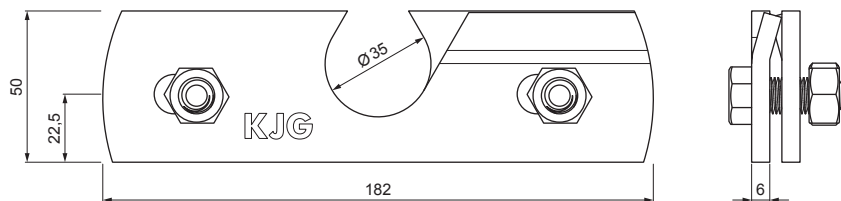

MŰSZAKI LAP

EGYCSÖVES HÓFOGÓTARTÓ

ZS-W.15ZSF 1/35

Csavar M12x30 Rozsdamentes acél
Anyacsavar M12 Rozsdamentes acél

RÉSZLET:

1. egycsöves hófogótartó
2. jégkarom
3. hófogócső
4. PVC toldó hófogóhoz
5. PVC takarósapka hófogócsőhöz

ZSM Alumínium színes W.15 – Cinkszürke W.15 – RAL extra

INDEX	VÁLTOZÁS	DÁTUM	ALÁÍRÁS		
ANYAGMÁRKA			H.O.	TÖMEG kg	MÉRET
MÉRET, FÉLKÉSZ TERMÉK				STN	OSZTÁLYOZÁSI SZÁM
SEGÉDBERENDEZÉS				MEGJEGYZÉS	POZÍCIÓSZÁM
KIDOLGOZTA Ing. Kluska M.				KORÁBBI RAJZ	RAJZSZÁM
KIPRÓBÁLTA		TECHNOLÓGUS			
NÉV			Lapok száma		
Egycsöves hófogótartó			ZS-W.15ZSF 1/35		
			Lap		