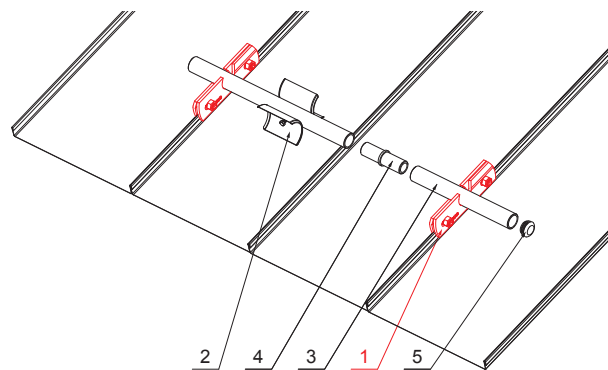

MŰSZAKI LAP

EGYCSÖVES HÓFOGÓTARTÓ

ZS-W.15ZSF 1/35

Csavar M12x30 Rozsdamentes acél
Anyacsavar M12 Rozsdamentes acél

RÉSZLET:

1. egycsöves hófogótartó
2. jégkarom
3. hófogócső
4. PVC toldó hófogóhoz
5. PVC takarásapka hófogócsőhöz

MZM Alumínium színes W.15 – Mohazöld W.15 – RAL 6005

INDEX	VÁLTOZÁS	DÁTUM	ALÁÍRÁS	KJG	Scan code for 3D model
				QUALITY®	
ANYAGMÁRKA	H.O.		TÖMEG kg	MÉRET	
MÉRET, FÉLKÉSZ TERMÉK			STN	OSZTÁLYOZÁSI SZÁM	
SEGÉDBERENDEZÉS			MEGJEGYZÉS	POZÍCIÓSZÁM	
KIDOLGOZTA Ing. Kluska M.			KORÁBBI RAJZ	RAJZSZÁM	
KIPRÓBÁLTA					
TECHNOLÓGUS	TECHNOLÓGUS				
NÉV	Egycsöves hófogótartó		Lapok száma	ZS-W.15ZSF 1/35	Lap