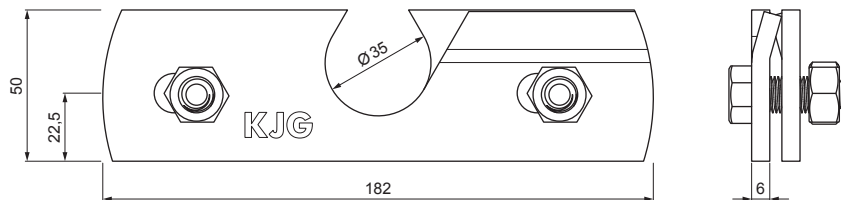

MŰSZAKI LAP

EGYCSÖVES HÓFOGÓTARTÓ

ZS-W.15ZSF 1/35

Csavar M12x30 Rozsdamentes acél
Anyacsavar M12 Rozsdamentes acél

RÉSZLET:

1. egycsöves hófogótartó
2. jégkarom
3. hófogócső
4. PVC toldó hófogóhoz
5. PVC takarásapka hófogócsőhöz

MZM Alumínium színes W.15 – Mohazöld W.15 – RAL 6005

INDEX	VÁLTOZÁS	DÁTUM	ALÁÍRÁS	KJG	Scan code for 3D model
				QUALITY®	
ANYAGMÁRKA	H.O.		TÖMEG kg	MÉRET	
MÉRET, FÉLKÉSZ TERMÉK			STN	OSZTÁLYOZÁSI SZÁM	
SEGÉDBERENDEZÉS			MEGJEGYZÉS	POZÍCIÓSZÁM	
KIDOLGOZTA Ing. Kluska M.			KORÁBBI RAJZ	RAJZSZÁM	
KIPRÓBÁLTA					
TECHNOLÓGUS	TECHNOLÓGUS				
NÉV	Egycsöves hófogótartó		Lapok száma	ZS-W.15ZSF 1/35	Lap