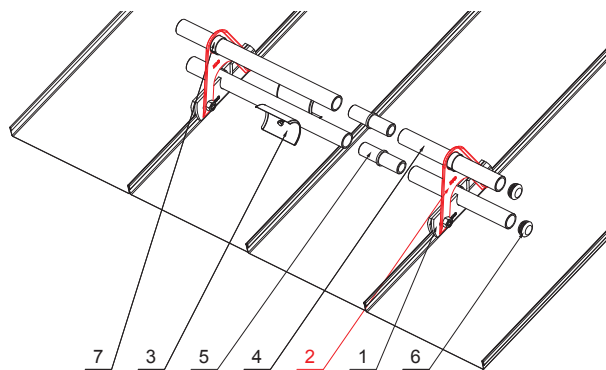

MŰSZAKI LAP

KÉTCSÖVES HÓFOGÓTARTÓ

ZS-W.15ZSF ND/2

RÉSZLET:

1. egycsőves hófogótartó
2. kétcsőves hófogótartó
3. jégkarom
4. hófogócső
5. PVC toldó hófogóhoz
6. PVC takarósapka hófogócsőhöz
7. PVC távtartó gyüru hófogóhoz

ANM Alumínium színes W.15 – Antracit W.15 – RAL 7016

INDEX	VÁLTOZÁS	DÁTUM	ALÁÍRÁS		
ANYAGMÁRKA			H.O.	TÖMEG kg	MÉRET
MÉRET, FÉLKÉSZ TERMÉK					
SEGÉDBERENDEZÉS			STN		
KIDOLGOZTA Ing. Kluska M.			MEGJEGYZÉS		
KIPRÓBÁLTA			OSZTÁLYOZÁSI SZÁM		
TECHNOLÓGUS			RAJZSZÁM		
TECHNOLÓGUS			KORÁBBI RAJZ		
NÉV			RAJZSZÁM		
Kétcsőves hófogótartó			ZS-W.15ZSF ND/2		
Létrehozva: 22.04.2026 15:03:40			Lapok száma		
			Lap		