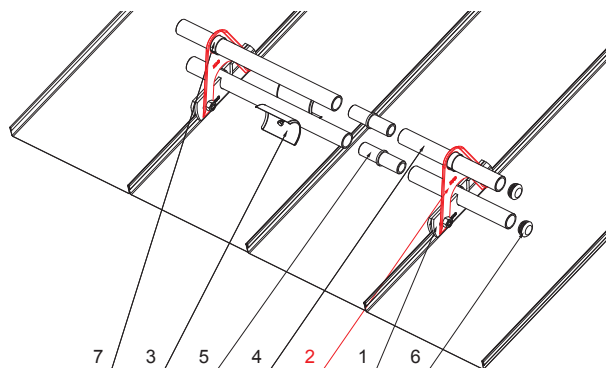

MŰSZAKI LAP

KÉTCÖVES HÓFOGÓTARTÓ

ZS-W.15ZSF ND/2

RÉSZLET:

1. egycöves hófogótartó
2. kétcöves hófogótartó
3. jégkarom
4. hófogócső
5. PVC toldó hófogóhoz
6. PVC takarósapka hófogócsőhoz
7. PVC távtartó gyüru hófogóhoz

ANM Alumínium színes W.15 – Antracit W.15 – RAL 7016

INDEX	VÁLTOZÁS	DÁTUM	ALÁÍRÁS		
ANYAGMÁRKA			H.O.	TÖMEG kg	MÉRET
MÉRET, FÉLKÉSZ TERMÉK					
SEGÉDBERENDEZÉS				STN	OSZTÁLYOZÁSI SZÁM
KIDOLGOZTA Ing. Kluska M.				MEGJEGYZÉS	POZÍCIÓSZÁM
KIPRÓBÁLTA					
TECHNOLÓGUS			TECHNOLÓGUS	KORÁBBI RAJZ	RAJZSZÁM
NÉV			Kétcöves hófogótartó		
			Lapok száma	ZS-W.15ZSF ND/2	Lap