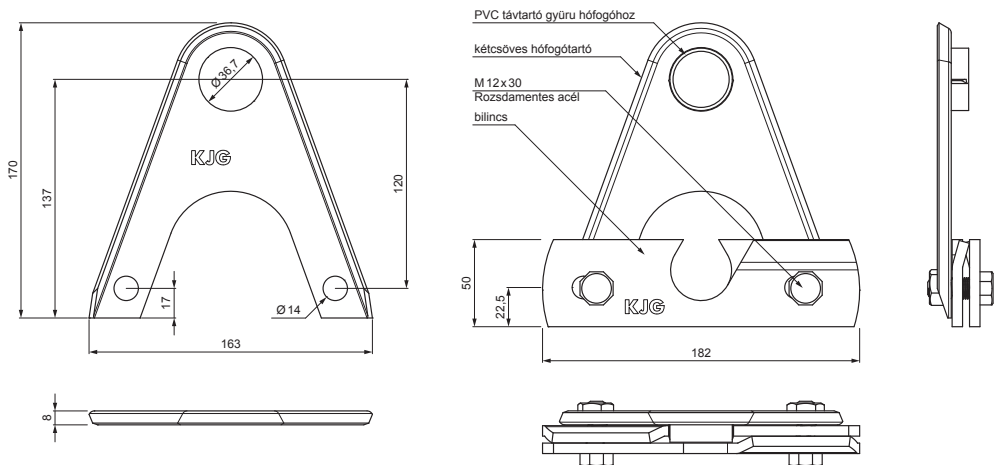

MŰSZAKI LAP

KÉTCÖVES HÓFOGÓTARTÓ

ZS-W.15ZSF ND/2

RÉSZLET:

1. egycöves hófogótartó
2. kétcöves hófogótartó
3. jégkarom
4. hófogócső
5. PVC toldó hófogóhoz
6. PVC takarósapka hófogócsőhoz
7. PVC távtartó gyüru hófogóhoz

ANM Alumínium színes W.15 – Antracit W.15 – RAL 7016

INDEX	VÁLTOZÁS	DÁTUM	ALÁÍRÁS		
ANYAGMÁRKA			H.O.	TÖMEG kg	MÉRET
MÉRET, FÉLKÉSZ TERMÉK					
SEGÉDBERENDEZÉS				STN	OSZTÁLYOZÁSI SZÁM
KIDOLGOZTA Ing. Kluska M.				MEGJEGYZÉS	POZÍCIÓSZÁM
KIPRÓBÁLTA					
TECHNOLÓGUS			TECHNOLÓGUS	KORÁBBI RAJZ	RAJZSZÁM
NÉV			Kétcöves hófogótartó		
			Lapok száma	ZS-W.15ZSF ND/2	Lap