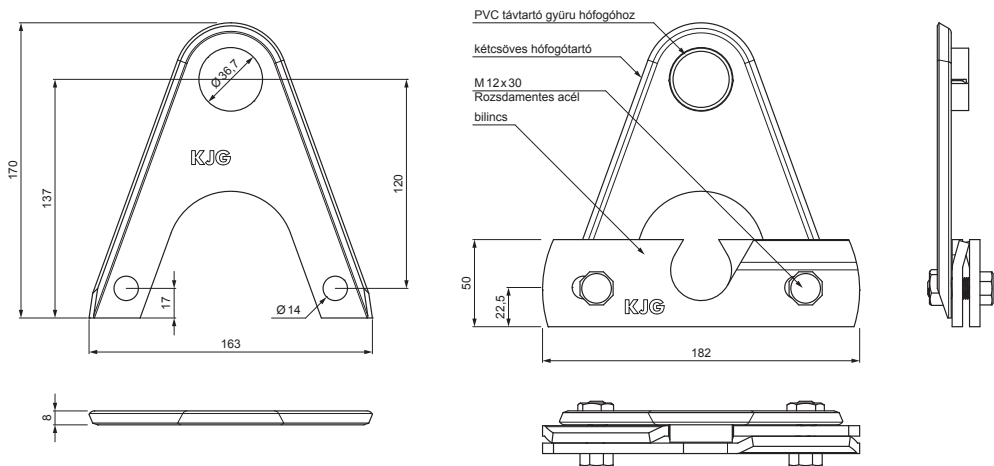

MŰSZAKI LAP

KÉTCSÖVES HÓFOGÓTARTÓ

ZS-W.15ZSF ND/2

RÉSZLET:

1. egycsőves hófogótartó
2. kétcsőves hófogótartó
3. jégkarom
4. hófogócső
5. PVC toldó hófogóhoz
6. PVC takarósapka hófogócsőhöz
7. PVC távtartó gyüru hófogóhoz

ANM Alumínium színes W.15 – Antracit W.15 – RAL 7016

INDEX	VÁLTOZÁS	DÁTUM	ALÁÍRÁS		
ANYAGMÁRKA			H.O.	TÖMEG kg	MÉRET
MÉRET, FÉLKÉSZ TERMÉK					
SEGÉDBERENDEZÉS			STN		
KIDOLGOZTA Ing. Kluska M.			MEGJEGYZÉS		
KIPRÓBÁLTA			OSZTÁLYOZÁSI SZÁM		
TECHNOLÓGUS			RAJZSZÁM		
TECHNOLÓGUS			KORÁBBI RAJZ		
NÉV			RAJZSZÁM		
Kétcsőves hófogótartó			ZS-W.15ZSF ND/2		
Létrehozva: 22.04.2026 15:03:40			Lapok száma		
			Lap		