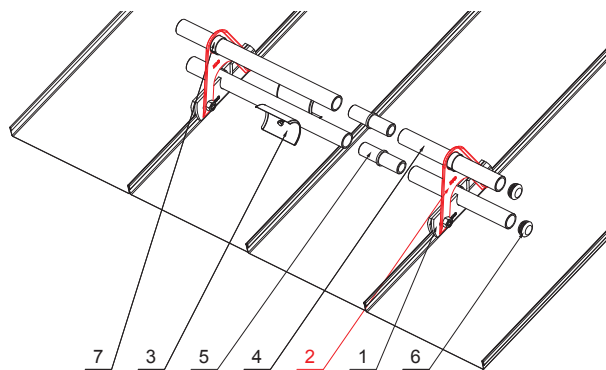

MŰSZAKI LAP

KÉTCSÖVES HÓFOGÓTARTÓ

ZS-W.15ZSF ND/2

RÉSZLET:

1. egycsőves hófogótartó
2. kétcsőves hófogótartó
3. jégkarom
4. hófogócső
5. PVC toldó hófogóhoz
6. PVC takarósapka hófogócsőhoz
7. PVC távtartó gyüru hófogóhoz

TMM Alumínium színes W.15 – Barna W.15 – RAL 8028

INDEX	VÁLTOZÁS	DÁTUM	ALÁÍRÁS	 	
ANYAGMÁRKÁ			H.O.		
MÉRET, FÉLKÉSZ TERMÉK			STN		OSZTÁLYOZÁSI SZÁM
SEGÉDBERENDEZÉS			MEGJEGYZÉS		POZÍCIÓSZÁM
KIDOLGOZTA Ing. Kluska M.			KORÁBBI RAJZ		RAJZSZÁM
KIPRÓBÁLTA			TECHNOLÓGUS		
NEV			Lapok száma		Lap
Kétcsőves hófogótartó			ZS-W.15ZSF ND/2		