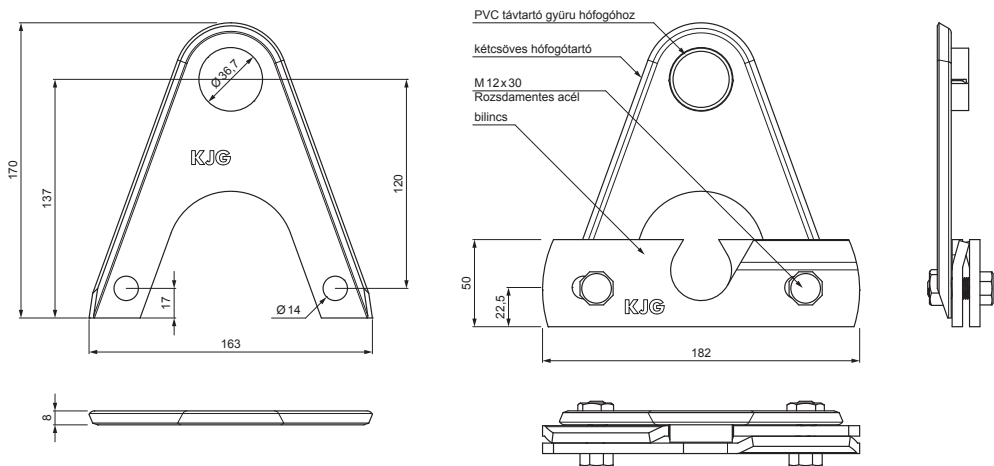

MŰSZAKI LAP

KÉTCSÖVES HÓFOGÓTARTÓ

ZS-W.15ZSF ND/2

RÉSZLET:

1. egycsőves hófogótartó
2. kétcsőves hófogótartó
3. jégkarom
4. hófogócső
5. PVC toldó hófogóhoz
6. PVC takarósapka hófogócsőhoz
7. PVC távtartó gyüru hófogóhoz

TMM Alumínium színes W.15 – Barna W.15 – RAL 8028

INDEX	VÁLTOZÁS	DÁTUM	ALÁÍRÁS	 	
ANYAGMÁRKÁ			H.O.		
MÉRET, FÉLKÉSZ TERMÉK			STN		OSZTÁLYOZÁSI SZÁM
SEGÉDBERENDEZÉS			MEGJEGYZÉS		POZÍCIÓSZÁM
KIDOLGOZTA Ing. Kluska M.			KORÁBBI RAJZ		RAJZSZÁM
KIPRÓBÁLTA			TECHNOLÓGUS		
NEV			Lapok száma		Lap
Kétcsőves hófogótartó			ZS-W.15ZSF ND/2		