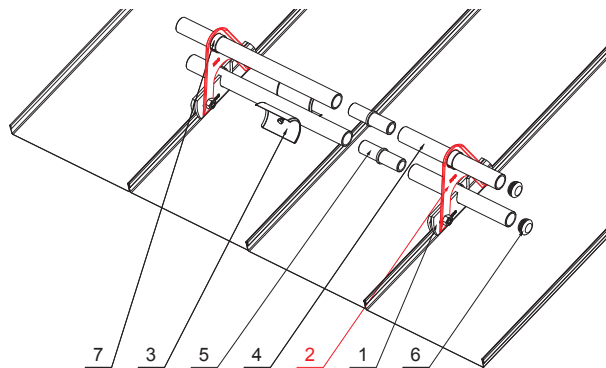

MŰSZAKI LAP

KÉTCÖVES HÓFOGÓTARTÓ

ZS-W.15ZSF ND/2

RÉSZLET:

1. egycöves hófogótartó
2. kétcöves hófogótartó
3. jégkarom
4. hófogócső
5. PVC toldó hófogóhoz
6. PVC takarósapka hófogócsőhoz
7. PVC távtartó gyüru hófogóhoz

SSM Alumínium színes W.15 – Egérszürke W.15 – RAL 7005

INDEX	VÁLTOZÁS	DÁTUM	ALÁÍRÁS		
ANYAGMÁRKÁ			H.O.	TÖMEG kg	MÉRET
MÉRET, FÉLKÉSZ TERMÉK				STN	OSZTÁLYOZÁSI SZÁM
SEGÉDBERENDEZÉS				MEGJEGYZÉS	POZÍCIÓSZÁM
KIDOLGOZTA Ing. Kluska M.				KORÁBBI RAJZ	RAJZSZÁM
KIPRÓBÁLTA			TECHNOLÓGUS		
NÉV			Lapok száma		
Kétcöves hófogótartó			ZS-W.15ZSF ND/2		
			Lap		