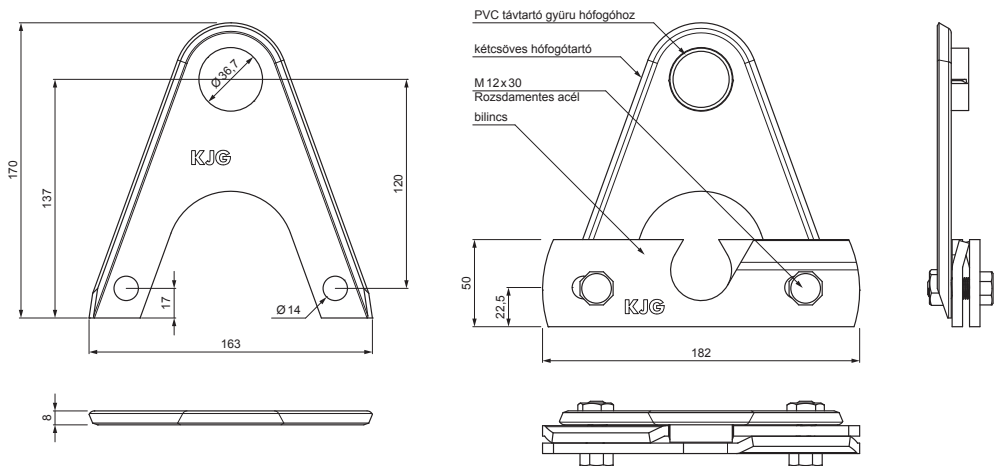

MŰSZAKI LAP

KÉTCÖVES HÓFOGÓTARTÓ

ZS-W.15ZSF ND/2

RÉSZLET:

1. egycöves hófogótartó
2. kétcöves hófogótartó
3. jégkarom
4. hófogócső
5. PVC toldó hófogóhoz
6. PVC takarósapka hófogócsőhoz
7. PVC távtartó gyüru hófogóhoz

SSM Alumínium színes W.15 – Egérszürke W.15 – RAL 7005

INDEX	VÁLTOZÁS	DÁTUM	ALÁÍRÁS		
ANYAGMÁRKÁ			H.O.	TÖMEG kg	MÉRET
MÉRET, FÉLKÉSZ TERMÉK				STN	OSZTÁLYOZÁSI SZÁM
SEGÉDBERENDEZÉS				MEGJEGYZÉS	POZÍCIÓSZÁM
KIDOLGOZTA Ing. Kluska M.				KORÁBBI RAJZ	RAJZSZÁM
KIPRÓBÁLTA			TECHNOLÓGUS		
NÉV			Lapok száma		
Kétcöves hófogótartó			ZS-W.15ZSF ND/2		
			Lap		