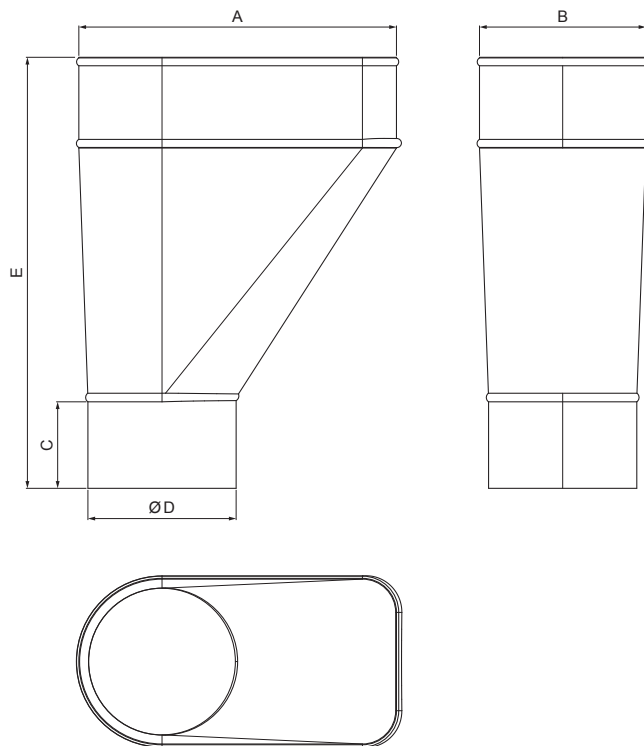

MŰSZAKI LAP

VÍZGYÜJTŐ ÜST OLDALSÓ

IT-KLZF B

BH Fastett acél – Világos ezüst – RAL 9006

Méretek [mm]					
Néviéges méret	A	B	C	ØD	E
60	130	66	55	60	210
80	170	90	55	80	245
100	210	110	55	100	245
120	250	130	55	120	270

INDEX	VÁLTOZÁS	DÁTUM	ALÁÍRÁS	KJG QUALITY®	Scan code for 3D model	
ANYAGMÁRKA	H.O.		TÖMEG kg	MÉRET		
MÉRET, FÉLKÉSZ TERMÉK	SEGÉDBERENDEZÉS		STN	OSZTÁLYOZÁSI SZÁM		
KIDOLGOZTA Ing. Kluska M.	MEGJEGYZÉS		POZÍCIÓSZÁM			
KIPRÓBÁLTA	TECHNOLÓGUS		KORÁBBI RAJZ	RAJZSZÁM		
NÉV	Vízgyűjtő üst oldalsó		Lapok száma	IT-KLZF B		Lap