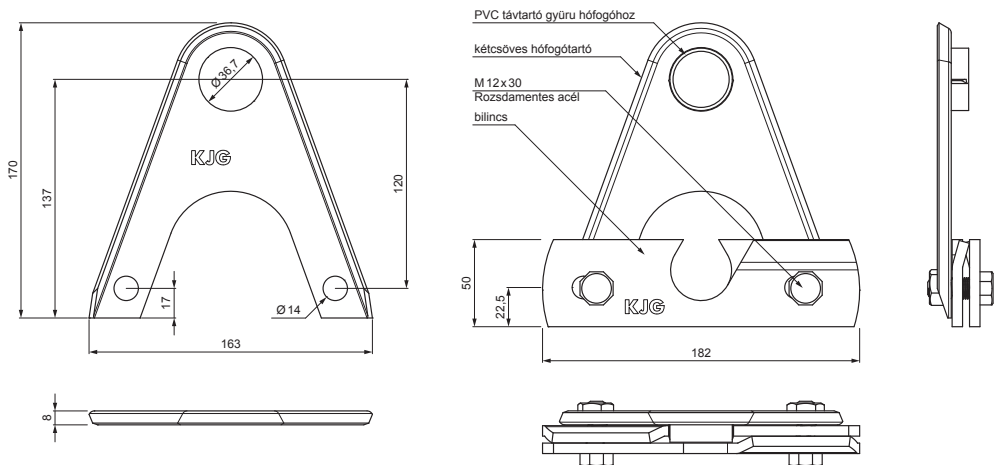

MŰSZAKI LAP

KÉTCSÖVES HÓFOGÓTARTÓ

ZS-W.15ZSF ND/2

RÉSZLET:

1. egycsőves hófogótartó
2. kétcsőves hófogótartó
3. jégkarom
4. hófogócső
5. PVC toldó hófogóhoz
6. PVC takarósapka hófogócsőhöz
7. PVC távtartó gyüru hófogóhoz

OCM Alumínium színes W.15 – Bordó W.15 – RAL 3009

INDEX	VÁLTOZÁS	DÁTUM	ALÁÍRÁS		
ANYAGMÁRKA			H.O.	TÖMEG kg	MÉRET
MÉRET, FÉLKÉSZ TERMÉK				STN	OSZTÁLYOZÁSI SZÁM
SEGÉDBERENDEZÉS				MEGJEGYZÉS	POZÍCIÓSZÁM
KIDOLGOZTA Ing. Kluska M.				KORÁBBI RAJZ	RAJZSZÁM
KIPRÓBÁLTA			TECHNOLÓGUS		
NEV			Kétcsőves hófogótartó		Lapok száma
					ZS-W.15ZSF ND/2
					Lap