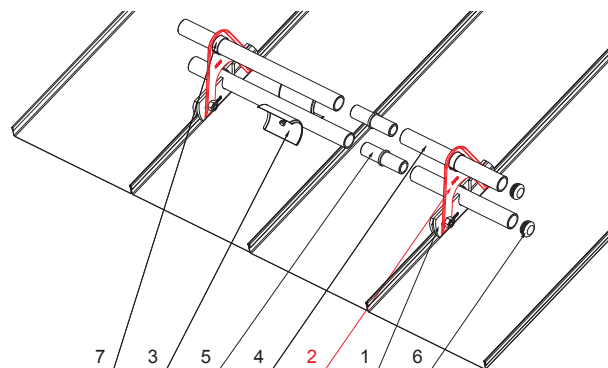

MŰSZAKI LAP

KÉTCSÖVES HÓFOGÓTARTÓ

ZS-W.15ZSF ND/2

RÉSZLET:

1. egycsőves hófogótartó
2. kétcsőves hófogótartó
3. jégkarom
4. hófogócső
5. PVC toldó hófogóhoz
6. PVC takarósapka hófogócsőhöz
7. PVC távtartó gyüru hófogóhoz

OCM Alumínium színes W.15 – Bordó W.15 – RAL 3009

INDEX	VÁLTOZÁS	DÁTUM	ALÁÍRÁS		
ANYAGMÁRKA			H.O.	TÖMEG kg	MÉRET
MÉRET, FÉLKÉSZ TERMÉK				STN	OSZTÁLYOZÁSI SZÁM
SEGÉDBERENDEZÉS				MEGJEGYZÉS	POZÍCIÓSZÁM
KIDOLGOZTA Ing. Kluska M.				KORÁBBI RAJZ	RAJZSZÁM
KIPRÓBÁLTA			TECHNOLÓGUS		
NEV			Kétcsőves hófogótartó		Lapok száma
					ZS-W.15ZSF ND/2
					Lap