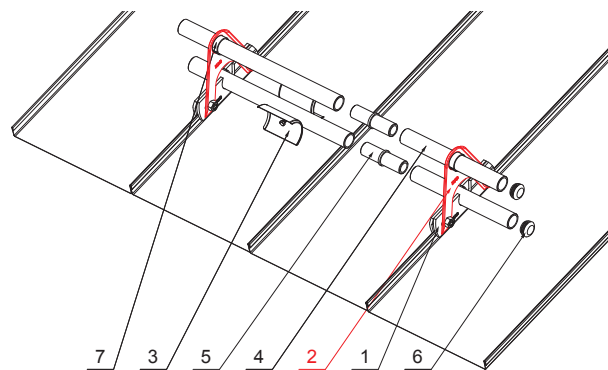

MŰSZAKI LAP

KÉTCSÖVES HÓFOGÓTARTÓ

ZS-W.15ZSF ND/2

RÉSZLET:

1. egycsőves hófogótartó
2. kétcsőves hófogótartó
3. jégkarom
4. hófogócső
5. PVC toldó hófogóhoz
6. PVC takarósapka hófogócsőhoz
7. PVC távtartó gyüru hófogóhoz

ZHM Alumínium színes W.15 – Zöld-barna W.15 – RAL 7013

| | | | | | |
|---------------------------|----------|-------|-----------------------|-----------------|-------------------|
| INDEX | VÁLTOZÁS | DÁTUM | ALÁÍRÁS | | |
| | | | | | |
| ANYAGMÁRKÁ | | | H.O. | TÖMEG kg | MÉRET |
| MÉRET, FÉLKÉSZ TERMÉK | | | | STN | OSZTÁLYOZÁSI SZÁM |
| SEGÉDBERENDEZÉS | | | | MEGJEGYZÉS | POZÍCIÓSZÁM |
| KIDOLGOZTA Ing. Kluska M. | | | | | |
| KIPRÓBÁLTA | | | | KORÁBBI RAJZ | RAJZSZÁM |
| TECHNOLÓGUS | | | TECHNOLÓGUS | | |
| NÉV | | | Kétcsőves hófogótartó | | |
| | | | Lapok száma | ZS-W.15ZSF ND/2 | Lap |