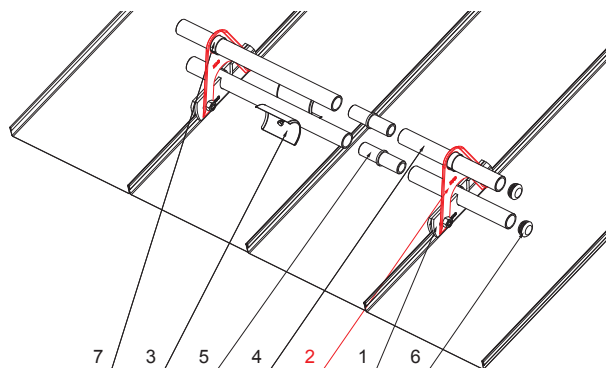

MŰSZAKI LAP

KÉTCSÖVES HÓFOGÓTARTÓ

ZS-W.15ZSF ND/2

RÉSZLET:

1. egycsöves hófogótartó
2. kétcsőves hófogótartó
3. jégkarom
4. hófogócső
5. PVC toldó hófogóhoz
6. PVC takarósapka hófogócsőhöz
7. PVC távtartó gyüru hófogóhoz

ZHM Alumínium színes W.15 – Zöld-barna W.15 – RAL 7013

INDEX	VÁLTOZÁS	DÁTUM	ALÁÍRÁS		
ANYAGMÁRKÁ			H.O.	TÖMEG kg	MÉRET
MÉRET, FÉLKÉSZ TERMÉK				STN	OSZTÁLYOZÁSI SZÁM
SEGÉDBERENDEZÉS				MEGJEGYZÉS	POZÍCIÓSZÁM
KIDOLGOZTA Ing. Kluska M.					
KIPRÓBÁLTA					
TECHNOLÓGUS			TECHNOLÓGUS	KORÁBBI RAJZ	RAJZSZÁM
NÉV			Kétcsőves hófogótartó		
Lapok száma			ZS-W.15ZSF ND/2		
			Lap		