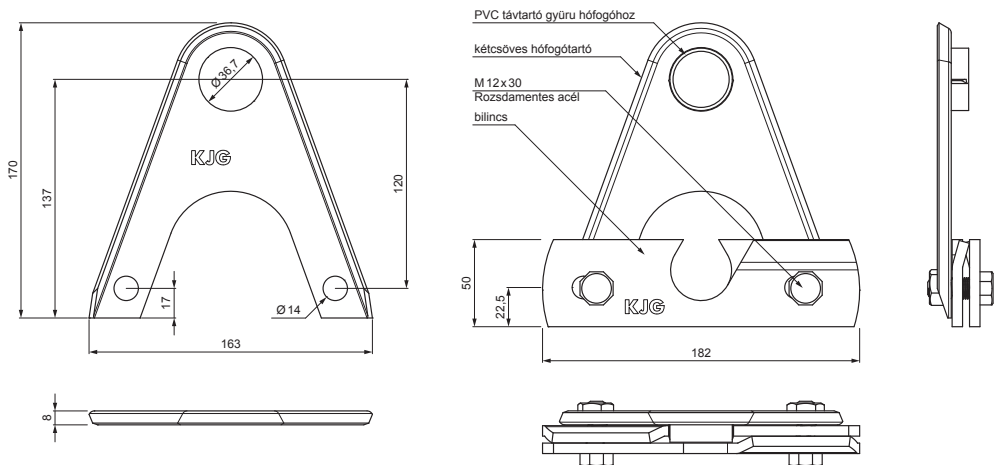

MŰSZAKI LAP

KÉTCSÖVES HÓFOGÓTARTÓ

ZS-W.15ZSF ND/2

RÉSZLET:

1. egycsöves hófogótartó
2. kétcsőves hófogótartó
3. jégkarom
4. hófogócső
5. PVC toldó hófogóhoz
6. PVC takarósapka hófogócsőhöz
7. PVC távtartó gyüru hófogóhoz

ZHM Alumínium színes W.15 – Zöld-barna W.15 – RAL 7013

INDEX	VÁLTOZÁS	DÁTUM	ALÁÍRÁS		
ANYAGMÁRKÁ			H.O.	TÖMEG kg	MÉRET
MÉRET, FÉLKÉSZ TERMÉK				STN	OSZTÁLYOZÁSI SZÁM
SEGÉDBERENDEZÉS				MEGJEGYZÉS	POZÍCIÓSZÁM
KIDOLGOZTA Ing. Kluska M.					
KIPRÓBÁLTA					
TECHNOLÓGUS			TECHNOLÓGUS	KORÁBBI RAJZ	RAJZSZÁM
NÉV			Kétcsőves hófogótartó		
Lapok száma			ZS-W.15ZSF ND/2		
			Lap		