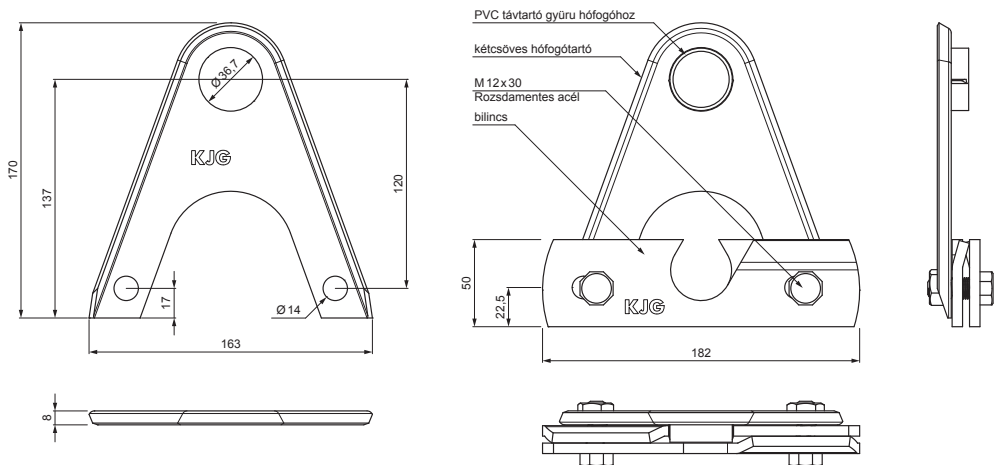

MŰSZAKI LAP

KÉTCSÖVES HÓFOGÓTARTÓ

ZS-W.15ZSF ND/2

RÉSZLET:

1. egycsőves hófogótartó
2. kétcsőves hófogótartó
3. jégkarom
4. hófogócső
5. PVC toldó hófogóhoz
6. PVC takarósapka hófogócsőhoz
7. PVC távtartó gyüru hófogóhoz

ZHM Alumínium színes W.15 – Zöld-barna W.15 – RAL 7013

| | | | | | |
|---------------------------|----------|-------|-----------------------|-----------------|-------------------|
| INDEX | VÁLTOZÁS | DÁTUM | ALÁÍRÁS | | |
| | | | | | |
| ANYAGMÁRKÁ | | | H.O. | TÖMEG kg | MÉRET |
| MÉRET, FÉLKÉSZ TERMÉK | | | | STN | OSZTÁLYOZÁSI SZÁM |
| SEGÉDBERENDEZÉS | | | | MEGJEGYZÉS | POZÍCIÓSZÁM |
| KIDOLGOZTA Ing. Kluska M. | | | | | |
| KIPRÓBÁLTA | | | | KORÁBBI RAJZ | RAJZSZÁM |
| TECHNOLÓGUS | | | TECHNOLÓGUS | | |
| NÉV | | | Kétcsőves hófogótartó | | |
| | | | Lapok száma | ZS-W.15ZSF ND/2 | Lap |