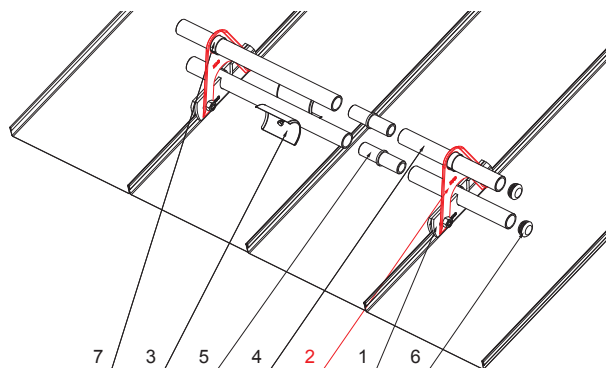

MŰSZAKI LAP

KÉTCSÖVES HÓFOGÓTARTÓ

ZS-W.15ZSF ND/2

RÉSZLET:

1. egycsőves hófogótartó
2. kétcsőves hófogótartó
3. jégkarom
4. hófogócső
5. PVC toldó hófogóhoz
6. PVC takarósapka hófogócsőhöz
7. PVC távtartó gyüru hófogóhoz

BM Alumínium színes W.15 – Fehér W.15 – RAL 9010

INDEX	VÁLTOZÁS	DÁTUM	ALÁÍRÁS		
ANYAGMÁRKA			H.O.	TÖMEG kg	MÉRET
MÉRET, FÉLKÉSZ TERMÉK				STN	OSZTÁLYOZÁSI SZÁM
SEGÉDBERENDEZÉS				MEGJEGYZÉS	POZÍCIÓSZÁM
KIDOLGOZTA Ing. Kluska M.				KORÁBBI RAJZ	RAJZSZÁM
KIPRÓBÁLTA			TECHNOLÓGUS		
NÉV			KÉTCŐVES HÓFOGÓTARTÓ		Lapok száma
					ZS-W.15ZSF ND/2
					Lap