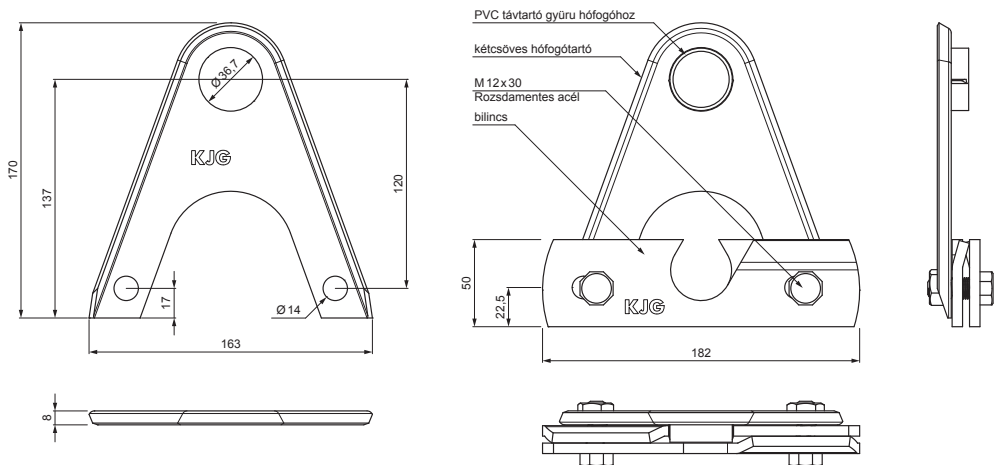

MŰSZAKI LAP

KÉTCSÖVES HÓFOGÓTARTÓ

ZS-W.15ZSF ND/2

RÉSZLET:

1. egycsőves hófogótartó
2. kétcsőves hófogótartó
3. jégkarom
4. hófogócső
5. PVC toldó hófogóhoz
6. PVC takarósapka hófogócsőhöz
7. PVC távtartó gyüru hófogóhoz

BM Alumínium színes W.15 – Fehér W.15 – RAL 9010

INDEX	VÁLTOZÁS	DÁTUM	ALÁÍRÁS		
ANYAGMÁRKA			H.O.	TÖMEG kg	MÉRET
MÉRET, FÉLKÉSZ TERMÉK				STN	OSZTÁLYOZÁSI SZÁM
SEGÉDBERENDEZÉS				MEGJEGYZÉS	POZÍCIÓSZÁM
KIDOLGOZTA Ing. Kluska M.				KORÁBBI RAJZ	RAJZSZÁM
KIPRÓBÁLTA			TECHNOLÓGUS		
NÉV			KÉTCŐVES HÓFOGÓTARTÓ		Lapok száma
					ZS-W.15ZSF ND/2
					Lap