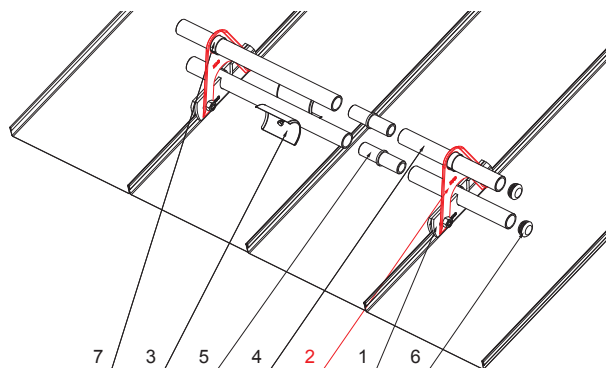

MŰSZAKI LAP

KÉTCSÖVES HÓFOGÓTARTÓ

ZS-W.15ZSF ND/2

RÉSZLET:

1. egycsöves hófogótartó
2. kétcsőves hófogótartó
3. jégkarom
4. hófogócső
5. PVC toldó hófogóhoz
6. PVC takarósapka hófogócsőhoz
7. PVC távtartó gyüru hófogóhoz

BM Alumínium színes W.15 – Fehér W.15 – RAL 9010

INDEX	VÁLTOZÁS	DÁTUM	ALÁÍRÁS		
ANYAGMÁRKA			H.O.	TÖMEG kg	MÉRET
MÉRET, FÉLKÉSZ TERMÉK				STN	OSZTÁLYOZÁSI SZÁM
SEGÉDBERENDEZÉS				MEGJEGYZÉS	POZÍCIÓSZÁM
KIDOLGOZTA Ing. Kluska M.				KORÁBBI RAJZ	RAJZSZÁM
KIPRÓBÁLTA			TECHNOLÓGUS		
NÉV			KÉTCSÖVES HÓFOGÓTARTÓ		Lapok száma
					ZS-W.15ZSF ND/2
					Lap