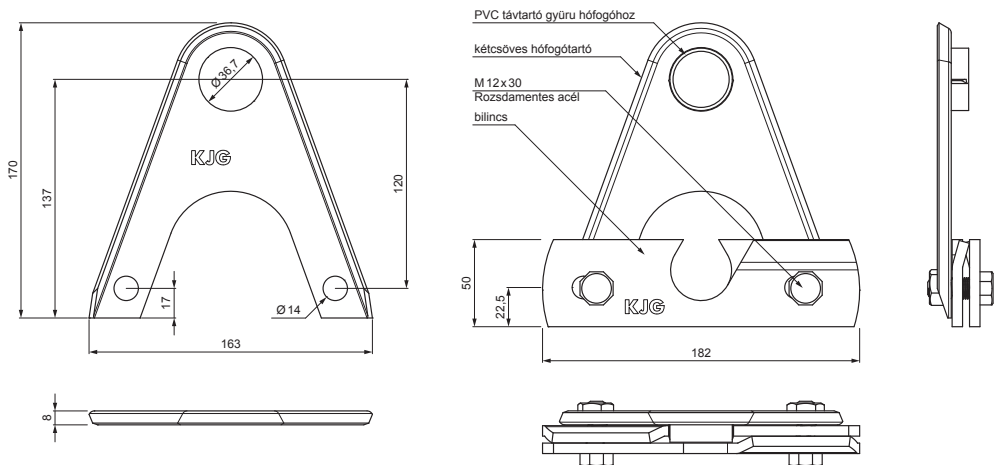

MŰSZAKI LAP

KÉTCSÖVES HÓFOGÓTARTÓ

ZS-W.15ZSF ND/2

RÉSZLET:

1. egycsöves hófogótartó
2. kétcsőves hófogótartó
3. jégkarom
4. hófogócső
5. PVC toldó hófogóhoz
6. PVC takarósapka hófogócsőhoz
7. PVC távtartó gyüru hófogóhoz

BM Alumínium színes W.15 – Fehér W.15 – RAL 9010

INDEX	VÁLTOZÁS	DÁTUM	ALÁÍRÁS		
ANYAGMÁRKA			H.O.	TÖMEG kg	MÉRET
MÉRET, FÉLKÉSZ TERMÉK				STN	OSZTÁLYOZÁSI SZÁM
SEGÉDBERENDEZÉS				MEGJEGYZÉS	POZÍCIÓSZÁM
KIDOLGOZTA Ing. Kluska M.				KORÁBBI RAJZ	RAJZSZÁM
KIPRÓBÁLTA			TECHNOLÓGUS		
NÉV			KÉTCSÖVES HÓFOGÓTARTÓ		Lapok száma
					ZS-W.15ZSF ND/2
					Lap