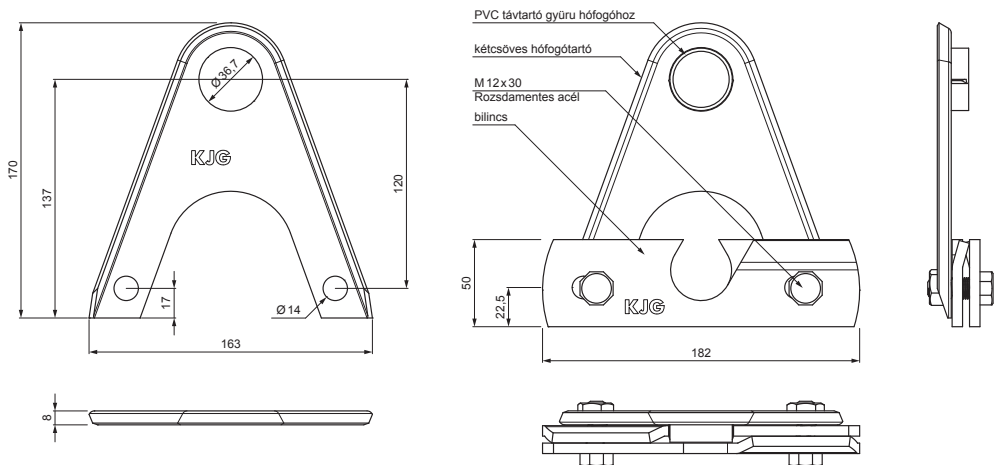

MŰSZAKI LAP

KÉTCSÖVES HÓFOGÓTARTÓ

ZS-W.15ZSF ND/2

RÉSZLET:

1. egycsőves hófogótartó
2. kétcsőves hófogótartó
3. jégkarom
4. hófogócső
5. PVC toldó hófogóhoz
6. PVC takarósapka hófogócsőhöz
7. PVC távtartó gyüru hófogóhoz

ZSM Alumínium színes W.15 – Cinkszürke W.15 – RAL extra

INDEX	VÁLTOZÁS	DÁTUM	ALÁÍRÁS		 Scan code for 3D model
			H.O.		
ANYAGMÁRKA					
MÉRET, FÉLKÉSZ TERMÉK					
SEGÉDBERENDEZÉS			STN		
KIDOLGOZTA Ing. Kluska M.			MEGJEGYZÉS		
KIPRÓBÁLTA			OSZTÁLYOZÁSI SZÁM		
TECHNOLÓGUS			RAJZSZÁM		
TECHNOLÓGUS			KORÁBBI RAJZ		
NÉV			RAJZSZÁM		
Kétcsőves hófogótartó			ZS-W.15ZSF ND/2		
Létrehozva: 20.04.2026 08:38:52			Lapok száma		
			Lap		