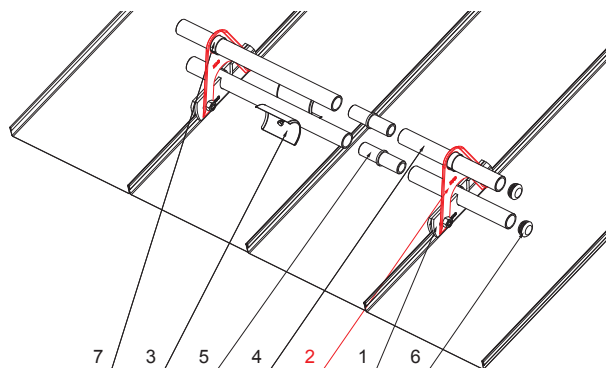

MŰSZAKI LAP

KÉTCSÖVES HÓFOGÓTARTÓ

ZS-W.15ZSF ND/2

RÉSZLET:

1. egycsőves hófogótartó
2. kétcsőves hófogótartó
3. jégkarom
4. hófogócső
5. PVC toldó hófogóhoz
6. PVC takarósapka hófogócsőhöz
7. PVC távtartó gyüru hófogóhoz

ZSM Alumínium színes W.15 – Cinkszürke W.15 – RAL extra

INDEX	VÁLTOZÁS	DÁTUM	ALÁÍRÁS		 Scan code for 3D model
			H.O.		
ANYAGMÁRKA					
MÉRET, FÉLKÉSZ TERMÉK					
SEGÉDBERENDEZÉS			STN		
KIDOLGOZTA Ing. Kluska M.			MEGJEGYZÉS		
KIPRÓBÁLTA			OSZTÁLYOZÁSI SZÁM		
TECHNOLÓGUS			RAJZSZÁM		
TECHNOLÓGUS			KORÁBBI RAJZ		
NÉV			RAJZSZÁM		
Kétcsőves hófogótartó			ZS-W.15ZSF ND/2		
Létrehozva: 20.04.2026 08:38:52			Lapok száma		
			Lap		